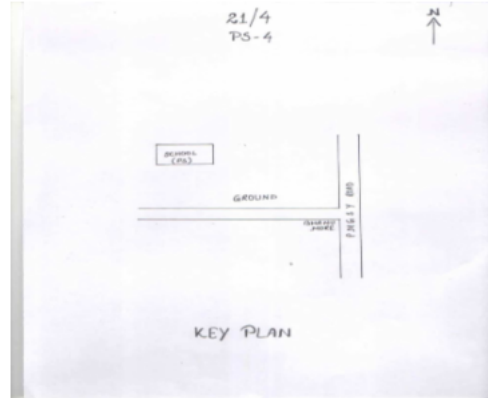

Key MAP View