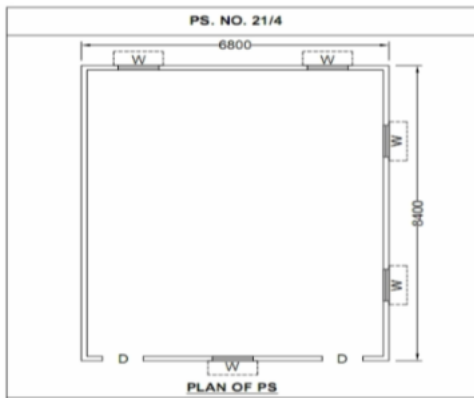

নির্বাচক নিবন্ধন আধিকারিকের স্বাক্ষর

Nazri Naksha

Google Map View

Polling Station Building Front View

Polling Station Front View

Cad View

Key MAP View

1 নাম : বিষ্ণু কলা গুরং স্বামীর নাম: রমেশ ছেত্রী বাড়ির নং : n0289 বয়স : 56 লিঙ্গ : মহিলা	WB/03/018/366295	ফটো উপলব্ধ	2 নাম : রেনা বিশ্বকর্মা স্বামীর নাম: অমিত বিশ্বকর্মা বাড়ির নং : N0052 বয়স : 40 লিঙ্গ : মহিলা	MDM2686830	ফটো উপলব্ধ	3 নাম : মাইলী আলো পিতার নাম: রঞ্জিত আলো বাড়ির নং : n0005 বয়স : 78 লিঙ্গ : মহিলা	WB/03/018/363165	ফটো উপলব্ধ
4 নাম : কানছীমায়া আলো স্বামীর নাম: প্রসাদ আলো বাড়ির নং : n0013 বয়স : 67 লিঙ্গ : মহিলা	WB/03/018/363097	ফটো উপলব্ধ	5 নাম : প্রিতীমা আলো পিতার নাম: প্রসাদ আলো বাড়ির নং : 0013 বয়স : 38 লিঙ্গ : মহিলা	DNF2766202	ফটো উপলব্ধ	6 নাম : সরিতা আলয় পিতার নাম: শংকর আলয় বাড়ির নং : n0006 বয়স : 44 লিঙ্গ : মহিলা	DNF2128247	ফটো উপলব্ধ
7 নাম : সুনিলা আলো পিতার নাম: বুদ্ধিমান আলো বাড়ির নং : n0002 বয়স : 66 লিঙ্গ : পুরুষ	WB/03/018/363671	ফটো উপলব্ধ	8 নাম : আরতি আলো (দর্জি) স্বামীর নাম: রোশন দর্জি বাড়ির নং : 0005 বয়স : 40 লিঙ্গ : মহিলা	DNF2503209	ফটো উপলব্ধ	9 নাম : দীপক র আলো পিতার নাম: প্রসাদ আলো বাড়ির নং : n0013 বয়স : 42 লিঙ্গ : পুরুষ	DNF2377703	ফটো উপলব্ধ
10 নাম : প্রিয়ংকাল আলো পিতার নাম: প্রসাদ আলো বাড়ির নং : n0013 বয়স : 43 লিঙ্গ : পুরুষ	DNF2377695	ফটো উপলব্ধ	11 নাম : প্রসাদ আলো পিতার নাম: ডুকাপা আলো বাড়ির নং : n0013 বয়স : 64 লিঙ্গ : পুরুষ	WB/03/018/363292	ফটো উপলব্ধ	12 নাম : অস্বীন অলৈ পিতার নাম: আনন্দ অলৈ বাড়ির নং : এন0006 বয়স : 22 লিঙ্গ : পুরুষ	NFH2247153	ফটো উপলব্ধ
13 নাম : সুব্রত অ্যালো পিতার নাম: সুনীল অ্যালো বাড়ির নং : n0002 বয়স : 30 লিঙ্গ : পুরুষ	NFH1495001	ফটো উপলব্ধ	14 নাম : নিরঞ্জন অলাই পিতার নাম: আনন্দ অলাই বাড়ির নং : এন0006 বয়স : 25 লিঙ্গ : পুরুষ	NFH2009512	ফটো উপলব্ধ	15 নাম : আনন্দ আলো পিতার নাম: শংকর আলো বাড়ির নং : সংসিংহ টা গার্ডেন বয়স : 49 লিঙ্গ : পুরুষ	NFH2043461	ফটো উপলব্ধ
16 নাম : নিত্য অলী পিতার নাম: আনন্দ অলী বাড়ির নং : সন্সিংগ বয়স : 31 লিঙ্গ : মহিলা	NFH2411015	ফটো উপলব্ধ	17 নাম : স্বস্তিক অ্যালো স্বামীর নাম: শংকর আলো বাড়ির নং : n0005 বয়স : 58 লিঙ্গ : মহিলা	NFH2042869	ফটো উপলব্ধ	18 নাম : মণিলা আলো স্বামীর নাম: সুনিলা আলো বাড়ির নং : n0002 বয়স : 60 লিঙ্গ : মহিলা	WB/03/018/363566	ফটো উপলব্ধ
19 নাম : পঞ্চদীপ রাই পিতার নাম: পহেলা কাঞ্চা বাড়ির নং : n0114 বয়স : 41 লিঙ্গ : পুরুষ	DNF1258789	ফটো উপলব্ধ	20 নাম : মইতী কামি স্বামীর নাম: কৃষ্ণবাহাদুর কামী বাড়ির নং : n0113 বয়স : 72 লিঙ্গ : মহিলা	NFH1015882	ফটো উপলব্ধ	21 নাম : গংগা বিসা স্বামীর নাম: বাল কুমার কামি বাড়ির নং : n0113 বয়স : 50 লিঙ্গ : মহিলা	NFH2358349	ফটো উপলব্ধ
22 নাম : লক্ষ্মী গুরুং স্বামীর নাম: রণজীত গুরুং বাড়ির নং : নং083 বয়স : 43 লিঙ্গ : মহিলা	KZC2247054	ফটো উপলব্ধ	23 নাম : সুদীপ কামি পিতার নাম: কৃষ্ণ বাহাদুর কামী বাড়ির নং : 0206 বয়স : 35 লিঙ্গ : পুরুষ	NFH1213958	ফটো উপলব্ধ	24 নাম : পিংকি বিশ্ব পিতার নাম: কৈলা কামি বিশ্ব বাড়ির নং : n0133 বয়স : 32 লিঙ্গ : মহিলা	NFH1391184	ফটো উপলব্ধ
25 নাম : রীতা কামী(বিশ্ব) পিতার নাম: কাইলা কামী(বিশ্ব) বাড়ির নং : n0133 বয়স : 41 লিঙ্গ : মহিলা	DNF2377729	ফটো উপলব্ধ	26 নাম : নিহাল ক্ষত্রী পিতার নাম: নরেন ক্ষত্রী বাড়ির নং : এন0125 বয়স : 24 লিঙ্গ : পুরুষ	NFH2211712	ফটো উপলব্ধ	27 নাম : নৈনা খত্রী পিতার নাম: নরেন খত্রী বাড়ির নং : এন0215 বয়স : 21 লিঙ্গ : মহিলা	NFH2397701	ফটো উপলব্ধ
28 নাম : বিবতা খবাস লামা স্বামীর নাম: অমিত লামা বাড়ির নং : N0084 বয়স : 35 লিঙ্গ : মহিলা	TQG1120831	ফটো উপলব্ধ	29 নাম : ভিমকাল গুরুং পিতার নাম: বুকুন গুরুং বাড়ির নং : n0112 বয়স : 53 লিঙ্গ : মহিলা	DNF2503266	ফটো উপলব্ধ	30 নাম : টিকা গুরুং স্বামীর নাম: বীরবাহাদুর গুরুং বাড়ির নং : n0077 বয়স : 77 লিঙ্গ : মহিলা	WB/03/018/363410	ফটো উপলব্ধ