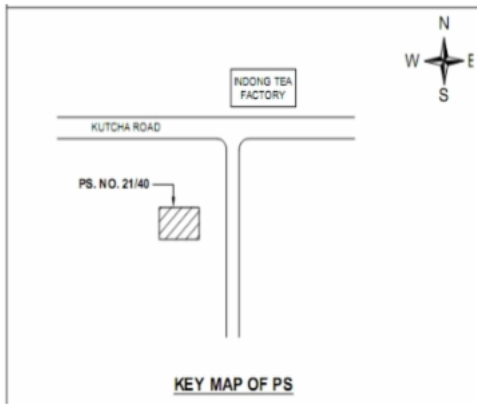

Nazri Naksha