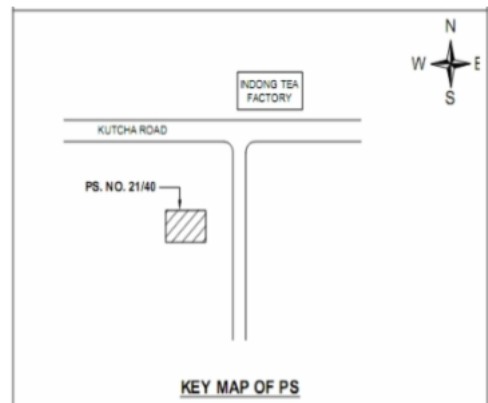

নির্বাচক নিবন্ধন আধিকারিকের স্বাক্ষর

Nazri Naksha

Google Map View

Polling Station Building Front View

Polling Station Front View

Cad View

Key MAP View

1	NFH1827203	ফটো উপলব্ধ	2	NFH1021419	ফটো উপলব্ধ	3	NFH1609106	ফটো উপলব্ধ
নাম : নিশা ইন্দোয়ার পিতার নাম: সুধীর ইন্দোয়ার বাড়ির নং : N0015 বয়স : 28 লিঙ্গ : মহিলা			নাম : সুমন ভোদ্রা(কুমাল) স্বামীর নাম: সুমিত কুমাল বাড়ির নং : N0031 বয়স : 36 লিঙ্গ : মহিলা			নাম : ইনোসেন্ট ইন্দোয়ার পিতার নাম: সুধীর ইন্দোয়ার বাড়ির নং : n0015 বয়স : 31 লিঙ্গ : পুরুষ		
4	NFH1405091	ফটো উপলব্ধ	5	NFH0174250	ফটো উপলব্ধ	6	NFH1299452	ফটো উপলব্ধ
নাম : মুক্তা ভোদ্রা ইন্দোয়ার স্বামীর নাম: সুধীর ইন্দোয়ার বাড়ির নং : n0015 বয়স : 60 লিঙ্গ : মহিলা			নাম : মনফট ইন্দোয়ার পিতার নাম: সুধীর ইন্দোয়ার বাড়ির নং : n0176 বয়স : 37 লিঙ্গ : পুরুষ			নাম : হীরা ইন্দোয়ার (মুন্ডা) স্বামীর নাম: মেনফাট ইন্দোয়ার বাড়ির নং : n0176 বয়স : 32 লিঙ্গ : মহিলা		
7	WB/03/018/468262	ফটো উপলব্ধ	8	DNF1252477	ফটো উপলব্ধ	9	NFH1405075	ফটো উপলব্ধ
নাম : অমিত্রা ভোদ্রা পিতার নাম: আনন্দ ভোদ্রা বাড়ির নং : n0015 বয়স : 53 লিঙ্গ : মহিলা			নাম : আনন্দ ভোদ্রা পিতার নাম: জোসুয়া ভোদ্রা বাড়ির নং : n0015 বয়স : 57 লিঙ্গ : পুরুষ			নাম : রোজালিন ইন্দোয়ার পিতার নাম: সুধীর ইন্দোয়ার বাড়ির নং : n0015 বয়স : 32 লিঙ্গ : মহিলা		
10	WB/03/018/468211	ফটো উপলব্ধ	11	WB/03/018/468288	ফটো উপলব্ধ	12	NFH0174334	ফটো উপলব্ধ
নাম : কিশোর উড়াও পিতার নাম: বেনেদী উড়াও বাড়ির নং : n0026 বয়স : 55 লিঙ্গ : পুরুষ			নাম : নর্মা উড়াও স্বামীর নাম: ভোউয়া উড়াও বাড়ির নং : n0034 বয়স : 61 লিঙ্গ : মহিলা			নাম : এনজেলীয়া উরাও(মুন্ডা) স্বামীর নাম: সুনীল উরাও(মুন্ডা) বাড়ির নং : n0034 বয়স : 39 লিঙ্গ : মহিলা		
13	NFH2130052	ফটো উপলব্ধ	14	NFH1906650	ফটো উপলব্ধ	15	NFH1999143	ফটো উপলব্ধ
নাম : মঞ্জু উরাও পিতার নাম: ভোউয়া উরাও বাড়ির নং : n0034 বয়স : 25 লিঙ্গ : মহিলা			নাম : মুক্তি ওরাও পিতার নাম: মংরা ওরাও বাড়ির নং : n0045 বয়স : 26 লিঙ্গ : মহিলা			নাম : সুখমা উরাও পিতার নাম: মংগরা উরাও বাড়ির নং : এন0045 বয়স : 25 লিঙ্গ : মহিলা		
16	NFH1405281	ফটো উপলব্ধ	17	NFH1101583	ফটো উপলব্ধ	18	NFH0174383	ফটো উপলব্ধ
নাম : সোমরা ওরাও পিতার নাম: গঙ্গারাম ওরাও বাড়ির নং : n0253 বয়স : 33 লিঙ্গ : পুরুষ			নাম : আনোজ উরাও পিতার নাম: বিরসা উরাও বাড়ির নং : 133 বয়স : 36 লিঙ্গ : পুরুষ			নাম : পংকি উরাও স্বামীর নাম: মংরা উরাও বাড়ির নং : n0045 বয়স : 52 লিঙ্গ : মহিলা		
19	NFH1627868	ফটো উপলব্ধ	20	WB/03/018/468278	ফটো উপলব্ধ	21	NFH0174359	ফটো উপলব্ধ
নাম : অশি উরাও স্বামীর নাম: গঙ্গা উরাও বাড়ির নং : n0253 বয়স : 57 লিঙ্গ : মহিলা			নাম : বিরসা উরাও পিতার নাম: লাখো উরাও বাড়ির নং : n0094 বয়স : 59 লিঙ্গ : পুরুষ			নাম : রতীয়া উরাও পিতার নাম: কিশোর উরাও বাড়ির নং : n0164 বয়স : 47 লিঙ্গ : মহিলা		
22	DNF2776946	ফটো উপলব্ধ	23	WB/03/018/468265	ফটো উপলব্ধ	24	NFH2130201	ফটো উপলব্ধ
নাম : মনোজ উরাও মায়ের নাম: সিবি উরাও বাড়ির নং : n0094 বয়স : 38 লিঙ্গ : পুরুষ			নাম : সিবি উরাও স্বামীর নাম: বিরসা উরাও বাড়ির নং : n0094 বয়স : 56 লিঙ্গ : মহিলা			নাম : মাংগ্রেট উরাও পিতার নাম: ভোউয়া উরাও বাড়ির নং : n0034 বয়স : 26 লিঙ্গ : মহিলা		
25	NFH2201176	ফটো উপলব্ধ	26	DNF2622900	ফটো উপলব্ধ	27	NFH2318806	ফটো উপলব্ধ
নাম : মনীষ উরাও পিতার নাম: মংগরা উরাও বাড়ির নং : এন0045 বয়স : 25 লিঙ্গ : পুরুষ			নাম : মংগরা উরাও পিতার নাম: রমেশ্বর উরাও বাড়ির নং : n0045 বয়স : 54 লিঙ্গ : পুরুষ			নাম : কুয়ারী ওরাও পিতার নাম: মাংরা ওরাও বাড়ির নং : 0045 বয়স : 22 লিঙ্গ : মহিলা		
28	DNF2418515	ফটো উপলব্ধ	29	NFH2257236	ফটো উপলব্ধ	30	DNF2162063	ফটো উপলব্ধ
নাম : মঞ্জু উরাও স্বামীর নাম: সুকরা উরাও বাড়ির নং : N00 বয়স : 46 লিঙ্গ : মহিলা			নাম : এলীন ওরাও পিতার নাম: বিরসা ওরাও বাড়ির নং : এন0094 বয়স : 23 লিঙ্গ : মহিলা			নাম : সুকরা উরাও পিতার নাম: ধর্মা উরাও বাড়ির নং : N00 বয়স : 47 লিঙ্গ : পুরুষ		