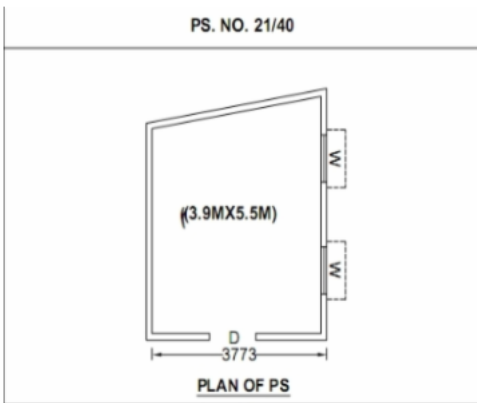

নির্বাচক নিবন্ধন আধিকারিকের স্বাক্ষর

Nazri Naksha

Google Map View

Polling Station Building Front View

Polling Station Front View

Cad View

Key MAP View

1	NFH1827203	ফটো উপলব্ধ	2	NFH1021419	ফটো উপলব্ধ	3	NFH1609106	ফটো উপলব্ধ
নাম : নিশা ইন্দোয়ার পিতার নাম: সুধীর ইন্দোয়ার বাড়ির নং : N0015 বয়স : 28 লিঙ্গ : মহিলা			নাম : সুমন ভোদ্রা(কুমাল) স্বামীর নাম: সুমিত কুমাল বাড়ির নং : N0031 বয়স : 36 লিঙ্গ : মহিলা			নাম : ইনোসেন্ট ইন্দোয়ার পিতার নাম: সুধীর ইন্দোয়ার বাড়ির নং : n0015 বয়স : 31 লিঙ্গ : পুরুষ		
4	NFH1405091	ফটো উপলব্ধ	5	NFH0174250	ফটো উপলব্ধ	6	NFH1299452	ফটো উপলব্ধ
নাম : মুক্তা ভোদ্রা ইন্দোয়ার স্বামীর নাম: সুধীর ইন্দোয়ার বাড়ির নং : n0015 বয়স : 60 লিঙ্গ : মহিলা			নাম : মনফট ইন্দোয়ার পিতার নাম: সুধীর ইন্দোয়ার বাড়ির নং : n0176 বয়স : 37 লিঙ্গ : পুরুষ			নাম : হীরা ইন্দোয়ার (মুন্ডা) স্বামীর নাম: মেনফাট ইন্দোয়ার বাড়ির নং : n0176 বয়স : 32 লিঙ্গ : মহিলা		
7	WB/03/018/468262	ফটো উপলব্ধ	8	DNF1252477	ফটো উপলব্ধ	9	NFH1405075	ফটো উপলব্ধ
নাম : অমিত্রা ভোদ্রা পিতার নাম: আনন্দ ভোদ্রা বাড়ির নং : n0015 বয়স : 53 লিঙ্গ : মহিলা			নাম : আনন্দ ভোদ্রা পিতার নাম: জোসুয়া ভোদ্রা বাড়ির নং : n0015 বয়স : 57 লিঙ্গ : পুরুষ			নাম : রোজালিন ইন্দোয়ার পিতার নাম: সুধীর ইন্দোয়ার বাড়ির নং : n0015 বয়স : 32 লিঙ্গ : মহিলা		
10	WB/03/018/468211	ফটো উপলব্ধ	11	WB/03/018/468288	ফটো উপলব্ধ	12	NFH0174334	ফটো উপলব্ধ
নাম : কিশোর উড়াও পিতার নাম: বেনেদী উড়াও বাড়ির নং : n0026 বয়স : 55 লিঙ্গ : পুরুষ			নাম : নর্মা উড়াও স্বামীর নাম: ভোউয়া উড়াও বাড়ির নং : n0034 বয়স : 61 লিঙ্গ : মহিলা			নাম : এনজেলীয়া উরাও(মুন্ডা) স্বামীর নাম: সুনীল উরাও(মুন্ডা) বাড়ির নং : n0034 বয়স : 39 লিঙ্গ : মহিলা		
13	NFH2130052	ফটো উপলব্ধ	14	NFH1906650	ফটো উপলব্ধ	15	NFH1999143	ফটো উপলব্ধ
নাম : মঞ্জু উরাও পিতার নাম: ভোউয়া উরাও বাড়ির নং : n0034 বয়স : 25 লিঙ্গ : মহিলা			নাম : মুক্তি ওরাও পিতার নাম: মংরা ওরাও বাড়ির নং : n0045 বয়স : 26 লিঙ্গ : মহিলা			নাম : সুখমা উরাও পিতার নাম: মংগরা উরাও বাড়ির নং : এন0045 বয়স : 25 লিঙ্গ : মহিলা		
16	NFH1405281	ফটো উপলব্ধ	17	NFH1101583	ফটো উপলব্ধ	18	NFH0174383	ফটো উপলব্ধ
নাম : সোমরা ওরাও পিতার নাম: গঙ্গারাম ওরাও বাড়ির নং : n0253 বয়স : 33 লিঙ্গ : পুরুষ			নাম : আনোজ উরাও পিতার নাম: বিরসা উরাও বাড়ির নং : 133 বয়স : 36 লিঙ্গ : পুরুষ			নাম : পংকি উরাও স্বামীর নাম: মংরা উরাও বাড়ির নং : n0045 বয়স : 52 লিঙ্গ : মহিলা		
19	NFH1627868	ফটো উপলব্ধ	20	WB/03/018/468278	ফটো উপলব্ধ	21	NFH0174359	ফটো উপলব্ধ
নাম : অশি উরাও স্বামীর নাম: গঙ্গা উরাও বাড়ির নং : n0253 বয়স : 57 লিঙ্গ : মহিলা			নাম : বিরসা উরাও পিতার নাম: লাখো উরাও বাড়ির নং : n0094 বয়স : 59 লিঙ্গ : পুরুষ			নাম : রতীয়া উরাও পিতার নাম: কিশোর উরাও বাড়ির নং : n0164 বয়স : 47 লিঙ্গ : মহিলা		
22	DNF2776946	ফটো উপলব্ধ	23	WB/03/018/468265	ফটো উপলব্ধ	24	NFH2130201	ফটো উপলব্ধ
নাম : মনোজ উরাও মায়ের নাম: সিবি উরাও বাড়ির নং : n0094 বয়স : 38 লিঙ্গ : পুরুষ			নাম : সিবি উরাও স্বামীর নাম: বিরসা উরাও বাড়ির নং : n0094 বয়স : 56 লিঙ্গ : মহিলা			নাম : মাংগ্রেট উরাও পিতার নাম: ভোউয়া উরাও বাড়ির নং : n0034 বয়স : 26 লিঙ্গ : মহিলা		
25	NFH2201176	ফটো উপলব্ধ	26	DNF2622900	ফটো উপলব্ধ	27	NFH2318806	ফটো উপলব্ধ
নাম : মনীষ উরাও পিতার নাম: মংগরা উরাও বাড়ির নং : এন0045 বয়স : 25 লিঙ্গ : পুরুষ			নাম : মংগরা উরাও পিতার নাম: রমেশ্বর উরাও বাড়ির নং : n0045 বয়স : 54 লিঙ্গ : পুরুষ			নাম : কুয়ারী ওরাও পিতার নাম: মাংরা ওরাও বাড়ির নং : 0045 বয়স : 22 লিঙ্গ : মহিলা		
28	DNF2418515	ফটো উপলব্ধ	29	NFH2257236	ফটো উপলব্ধ	30	DNF2162063	ফটো উপলব্ধ
নাম : মঞ্জু উরাও স্বামীর নাম: সুকরা উরাও বাড়ির নং : N00 বয়স : 46 লিঙ্গ : মহিলা			নাম : এলীন ওরাও পিতার নাম: বিরসা ওরাও বাড়ির নং : এন0094 বয়স : 23 লিঙ্গ : মহিলা			নাম : সুকরা উরাও পিতার নাম: ধর্মা উরাও বাড়ির নং : N00 বয়স : 47 লিঙ্গ : পুরুষ		