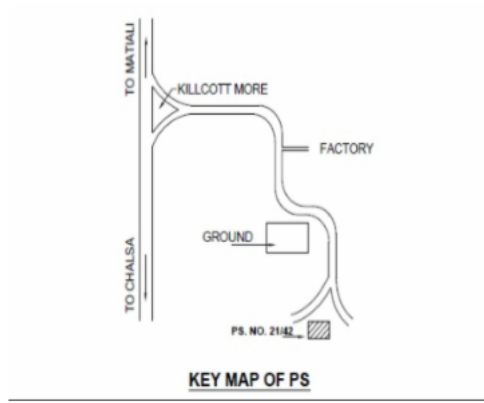

Nazri Naksha