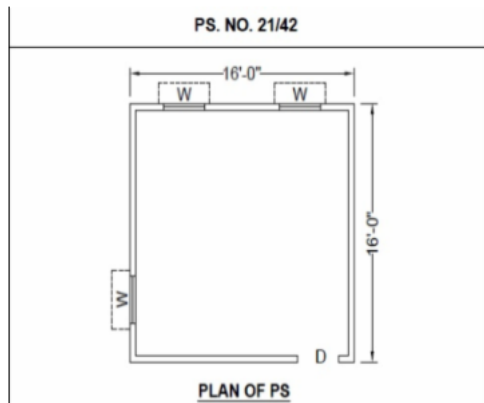

নির্বাচক নিবন্ধন আধিকারিকের স্বাক্ষর

Nazri Naksha

Google Map View

Polling Station Building Front View

Polling Station Front View

Cad View

Key MAP View

1	NFH1299544	ফটো উপলব্ধ	2	NFH1126523	ফটো উপলব্ধ	3	DNF1252162	ফটো উপলব্ধ
নাম : বিশাল বারা (ওরাও) পিতার নাম: মাংরা বারা (ওরাও) বাড়ির নং : n0020 বয়স : 33 লিঙ্গ : পুরুষ			নাম : সখিনা খাতুন পিতার নাম: আব্দুল মিনা বাড়ির নং : n0266 বয়স : 37 লিঙ্গ : মহিলা			নাম : বিলাসী উরাও স্বামীর নাম: সুখু উরাও বাড়ির নং : n0033 বয়স : 60 লিঙ্গ : মহিলা		
4	NFH1999606	ফটো উপলব্ধ	5	NFH2261493	ফটো উপলব্ধ	6	NFH1405729	ফটো উপলব্ধ
নাম : পঞ্চালী ওরাং পিতার নাম: লেফ টেনেট জিতেন ওরাং বাড়ির নং : এন0032 বয়স : 26 লিঙ্গ : মহিলা			নাম : রবিন উরাও মায়ের নাম: জিতেন উরাও বাড়ির নং : এন0032 বয়স : 23 লিঙ্গ : পুরুষ			নাম : গোবিন উরাও পিতার নাম: জিতেন উরাও বাড়ির নং : n0032 বয়স : 37 লিঙ্গ : পুরুষ		
7	MFW3005360	ফটো উপলব্ধ	8	NFH2370773	ফটো উপলব্ধ	9	NFH1299536	ফটো উপলব্ধ
নাম : তারাসন্দ উরাও পিতার নাম: বিজয় উরাও বাড়ির নং : n0038 বয়স : 38 লিঙ্গ : পুরুষ			নাম : চোরগী উরাও স্বামীর নাম: বায়ান উরাও বাড়ির নং : এন0168 বয়স : 57 লিঙ্গ : মহিলা			নাম : উষা উরাও স্বামীর নাম: ধীরাজ উরাও বাড়ির নং : n0019 বয়স : 34 লিঙ্গ : মহিলা		
10	NFH1628429	ফটো উপলব্ধ	11	NFH1299593	ফটো উপলব্ধ	12	NFH1405752	ফটো উপলব্ধ
নাম : পুনিয়া উরাও স্বামীর নাম: জীতন উরাও বাড়ির নং : n0032 বয়স : 41 লিঙ্গ : মহিলা			নাম : অক্ষয় ওরাও পিতার নাম: বাহরন ওরাও বাড়ির নং : n0024 বয়স : 33 লিঙ্গ : পুরুষ			নাম : কম্পনা কুজুর(উরাও) স্বামীর নাম: সুভাষ কুজুর(উরাও) বাড়ির নং : n0211 বয়স : 31 লিঙ্গ : মহিলা		
13	WB/03/018/471404	ফটো উপলব্ধ	14	NFH1405737	ফটো উপলব্ধ	15	NFH1909431	ফটো উপলব্ধ
নাম : জানো মুণ্ডা স্বামীর নাম: লেপা মুণ্ডা বাড়ির নং : n0004 বয়স : 58 লিঙ্গ : মহিলা			নাম : সীমা মুন্ডা স্বামীর নাম: দসরথ মুন্ডা বাড়ির নং : n0002 বয়স : 33 লিঙ্গ : মহিলা			নাম : রানী মুন্ডা স্বামীর নাম: রাজেশ মুন্ডা বাড়ির নং : n0011 বয়স : 42 লিঙ্গ : মহিলা		
16	WB/03/018/471286	ফটো উপলব্ধ	17	NFH1101898	ফটো উপলব্ধ	18	NFH1723386	ফটো উপলব্ধ
নাম : বীরজ মুণ্ডা পিতার নাম: মোধা মুণ্ডা বাড়ির নং : n0018 বয়স : 63 লিঙ্গ : পুরুষ			নাম : বৃন্দহনী মহালি স্বামীর নাম: কর্ম মহালি বাড়ির নং : n0004 বয়স : 37 লিঙ্গ : মহিলা			নাম : তুরি মুন্ডা পিতার নাম: বীরজ মুন্ডা বাড়ির নং : n0018 বয়স : 29 লিঙ্গ : পুরুষ		
19	NFH2308120	ফটো উপলব্ধ	20	WB/03/018/471299	ফটো উপলব্ধ	21	WB/03/018/471448	ফটো উপলব্ধ
নাম : পুকলী মুন্ডা স্বামীর নাম: বিকাশ মুন্ডা বাড়ির নং : এন0002 বয়স : 23 লিঙ্গ : মহিলা			নাম : লক্ষী মুণ্ডা স্বামীর নাম: মনিরাম মুণ্ডা বাড়ির নং : n0002 বয়স : 56 লিঙ্গ : মহিলা			নাম : সোমা মুণ্ডা পিতার নাম: বেঙ্গা মুণ্ডা বাড়ির নং : n0005 বয়স : 71 লিঙ্গ : পুরুষ		
22	NFH1101872	ফটো উপলব্ধ	23	WB/03/018/471366	ফটো উপলব্ধ	24	NFH1723360	ফটো উপলব্ধ
নাম : দিপক মুন্ডা পিতার নাম: নারায়ন মুন্ডা বাড়ির নং : n0003 বয়স : 35 লিঙ্গ : পুরুষ			নাম : মেরোনীকা মুণ্ডা স্বামীর নাম: বীরজ মুণ্ডা বাড়ির নং : n0018 বয়স : 61 লিঙ্গ : মহিলা			নাম : বিকাশ মুন্ডা পিতার নাম: মনি রাম মুন্ডা বাড়ির নং : n0002 বয়স : 28 লিঙ্গ : পুরুষ		
25	WB/03/018/471464	ফটো উপলব্ধ	26	NFH1508852	ফটো উপলব্ধ	27	WB/03/018/471548	ফটো উপলব্ধ
নাম : মনিরাম মুণ্ডা পিতার নাম: চন্দ্রমোহন মুণ্ডা বাড়ির নং : n0002 বয়স : 61 লিঙ্গ : পুরুষ			নাম : গান্ধী মুন্ডা পিতার নাম: রমেশ মুন্ডা বাড়ির নং : n0014 বয়স : 30 লিঙ্গ : মহিলা			নাম : টোপাই মুণ্ডা পিতার নাম: জুরা মুণ্ডা বাড়ির নং : n0007 বয়স : 56 লিঙ্গ : পুরুষ		
28	WB/03/018/471460	ফটো উপলব্ধ	29	WB/03/018/471459	ফটো উপলব্ধ	30	DNF2701548	ফটো উপলব্ধ
নাম : চন্দ্রমোহন মুণ্ডা পিতার নাম: তুরী মুণ্ডা বাড়ির নং : n0003 বয়স : 49 লিঙ্গ : পুরুষ			নাম : নারাইন মুণ্ডা পিতার নাম: তুরী মুণ্ডা বাড়ির নং : n0003 বয়স : 66 লিঙ্গ : পুরুষ			নাম : সুমি মুন্ডা স্বামীর নাম: সুকরা মুন্ডা বাড়ির নং : n0016 বয়স : 40 লিঙ্গ : মহিলা		