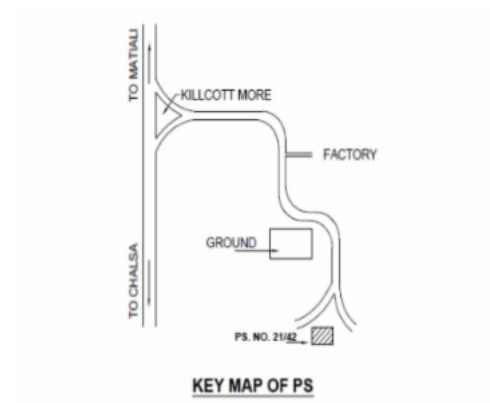

Key MAP View