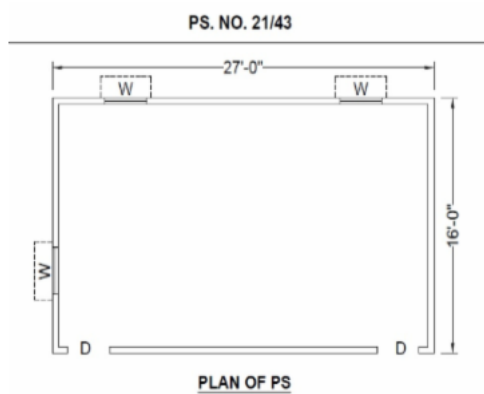

নির্বাচক নিবন্ধন আধিকারিকের স্বাক্ষর

Nazri Naksha

Google Map View

Polling Station Building Front View

Polling Station Front View

Cad View

Key MAP View

1 নাম : অরুনা ভোক্তা (গঞ্জ) স্বামীর নাম: রাজা গঞ্জ বাড়ির নং : n0201 বয়স : 46 লিঙ্গ : মহিলা	MFW2890952 ফটো উপলব্ধ	2 নাম : মস্তফা আলম পিতার নাম: সুভান আলম বাড়ির নং : n0197 বয়স : 28 লিঙ্গ : পুরুষ	NFH2134096 ফটো উপলব্ধ	3 নাম : মোহাম্মদ ইমরান আলম পিতার নাম: মোহাম্মদ জুবের বাড়ির নং : এন00148 বয়স : 23 লিঙ্গ : পুরুষ	NFH2189256 ফটো উপলব্ধ
4 নাম : সূচিতা উরাও স্বামীর নাম: সুনীল ওরাও বাড়ির নং : n0101 বয়স : 37 লিঙ্গ : মহিলা	NTL0997999 ফটো উপলব্ধ	5 নাম : লালচন্দ ওরাও পিতার নাম: অন উরাও বাড়ির নং : n0041 বয়স : 55 লিঙ্গ : পুরুষ	NFH2308229 ফটো উপলব্ধ	6 নাম : বিশেষ ওরাও পিতার নাম: মনু ওরাও বাড়ির নং : এন০০৬৫ বয়স : 22 লিঙ্গ : পুরুষ	NFH2269579 ফটো উপলব্ধ
7 নাম : কুলদীপ ওঁরাও পিতার নাম: সানিচারোওয়া ওঁরাও বাড়ির নং : এন0059 বয়স : 23 লিঙ্গ : পুরুষ	NFH2203677 ফটো উপলব্ধ	8 নাম : অঞ্জলি উরাও পিতার নাম: সোমা উরাও বাড়ির নং : এন.০০৩৪ বয়স : 33 লিঙ্গ : মহিলা	SKW1468016 ফটো উপলব্ধ	9 নাম : দীপেন ওরাও পিতার নাম: কৃষ্ণা ওরাও বাড়ির নং : এন০০৪৫ বয়স : 22 লিঙ্গ : পুরুষ	NFH2257152 ফটো উপলব্ধ
10 নাম : বিবেক উরাও পিতার নাম: বিষ্ণু উরাও বাড়ির নং : নিই বয়স : 27 লিঙ্গ : পুরুষ	NFH2343994 ফটো উপলব্ধ	11 নাম : অনু ওরাও পিতার নাম: ফুলচন্দ বাড়ির নং : এন0024 বয়স : 22 লিঙ্গ : মহিলা	NFH2245314 ফটো উপলব্ধ	12 নাম : মোহিত উরাও পিতার নাম: রতিয়া উরাও বাড়ির নং : এন00 বয়স : 23 লিঙ্গ : পুরুষ	NFH2189033 ফটো উপলব্ধ
13 নাম : এরিয়ান ওরাও পিতার নাম: এতয়া ওরাও বাড়ির নং : এন0042 বয়স : 22 লিঙ্গ : পুরুষ	NFH2271401 ফটো উপলব্ধ	14 নাম : চান্দনী মাহালী স্বামীর নাম: ওমপ্রকাশ মাহালী বাড়ির নং : 0213 বয়স : 37 লিঙ্গ : মহিলা	NFH1224534 ফটো উপলব্ধ	15 নাম : আরতি উরাও পিতার নাম: সাধ উরাও বাড়ির নং : এন0056 বয়স : 25 লিঙ্গ : মহিলা	NFH2189348 ফটো উপলব্ধ
16 নাম : বালিচাদ ওরাও পিতার নাম: পাঁচু ওরাও বাড়ির নং : এন0009 বয়স : 26 লিঙ্গ : পুরুষ	NFH2019743 ফটো উপলব্ধ	17 নাম : সিলাস্ত্রী উরাও পিতার নাম: বৃথুয়া উরাও বাড়ির নং : n0045 বয়স : 29 লিঙ্গ : মহিলা	NFH1806033 ফটো উপলব্ধ	18 নাম : রাজ উরাও পিতার নাম: মংগালাল উরাও বাড়ির নং : এন০০৫৩ বয়স : 24 লিঙ্গ : পুরুষ	NFH2332260 ফটো উপলব্ধ
19 নাম : কৃষ্ণা উরাও পিতার নাম: সোমরা উরাও বাড়ির নং : n0045 বয়স : 51 লিঙ্গ : পুরুষ	WB/03/018/471089 ফটো উপলব্ধ	20 নাম : প্রিয়ান্বিতা উরাও মায়ের নাম: মাস্টী উরাও বাড়ির নং : n0044 বয়স : 34 লিঙ্গ : মহিলা	NFH1102177 ফটো উপলব্ধ	21 নাম : ফুলচান উরাও পিতার নাম: ভুগুঁ উরাও বাড়ির নং : n0024 বয়স : 47 লিঙ্গ : পুরুষ	DNF2709228 ফটো উপলব্ধ
22 নাম : সুপ্রিয়া উরাও স্বামীর নাম: গোবিন্দ উরাও বাড়ির নং : n0037 বয়স : 35 লিঙ্গ : মহিলা	NFH1628882 ফটো উপলব্ধ	23 নাম : গোবিন্দ ওড়াও পিতার নাম: সামেল ওড়াও বাড়ির নং : n0037 বয়স : 38 লিঙ্গ : পুরুষ	DNF2518082 ফটো উপলব্ধ	24 নাম : জাগদিস উরাও পিতার নাম: আশা উরাও বাড়ির নং : n0005 বয়স : 39 লিঙ্গ : পুরুষ	DNF2420552 ফটো উপলব্ধ
25 নাম : অমিত উরাও পিতার নাম: মনু উরাও বাড়ির নং : n0065 বয়স : 30 লিঙ্গ : পুরুষ	NFH1628825 ফটো উপলব্ধ	26 নাম : মনু উরাও পিতার নাম: সোমা উরাও বাড়ির নং : n0065 বয়স : 53 লিঙ্গ : পুরুষ	WB/03/018/543934 ফটো উপলব্ধ	27 নাম : বিশাল ওরাও পিতার নাম: মনু ওরাও বাড়ির নং : এন0065 বয়স : 25 লিঙ্গ : পুরুষ	NFH1999721 ফটো উপলব্ধ
28 নাম : লিলম উরাও পিতার নাম: বাবলাল উরাও বাড়ির নং : N0066 বয়স : 34 লিঙ্গ : মহিলা	NFH1140128 ফটো উপলব্ধ	29 নাম : বিসানি উরাও স্বামীর নাম: বিফাই উরাও বাড়ির নং : n0059 বয়স : 39 লিঙ্গ : মহিলা	NFH1405992 ফটো উপলব্ধ	30 নাম : দীপ উরাও পিতার নাম: বৃথুয়া উরাও বাড়ির নং : এন0060 বয়স : 26 লিঙ্গ : পুরুষ	NFH2189165 ফটো উপলব্ধ