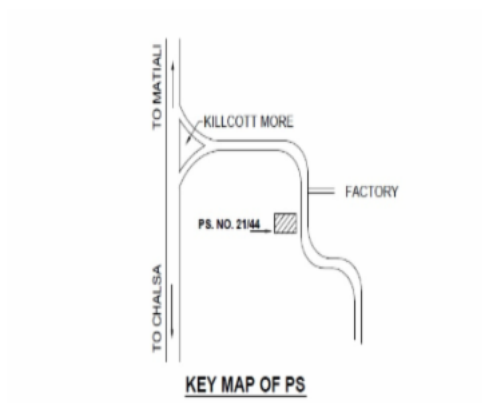

Nazri Naksha