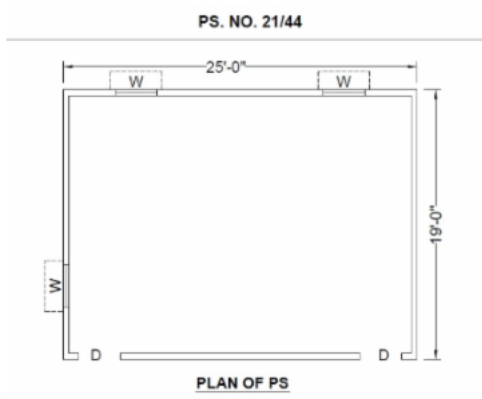

নির্বাচক নিবন্ধন আধিকারিকের স্বাক্ষর

Nazri Naksha

Google Map View

Polling Station Building Front View

Polling Station Front View

Cad View

Key MAP View

1 নাম : সঞ্জোক আসুর পিতার নাম: গংগু আসুর বাড়ির নং : n0028 বয়স : 33 লিঙ্গ : পুরুষ	NFH1299791 ফটো উপলব্ধ	2 নাম : বালো আসুর স্বামীর নাম: বসন্ত আসুর বাড়ির নং : 005 বয়স : 38 লিঙ্গ : মহিলা	NFH1102375 ফটো উপলব্ধ	3 নাম : বিমলা আসুর স্বামীর নাম: সোমরা আসুর বাড়ির নং : n0007 বয়স : 43 লিঙ্গ : মহিলা	DNF2421766 ফটো উপলব্ধ
4 নাম : প্রিয়াঙ্কা আসুর পিতার নাম: বালিচাঁদ আসুর বাড়ির নং : N007 বয়স : 24 লিঙ্গ : মহিলা	NFH2130128 ফটো উপলব্ধ	5 নাম : অনুপা আসুর পিতার নাম: দশাই আসুর বাড়ির নং : n0007 বয়স : 40 লিঙ্গ : মহিলা	DNF2421741 ফটো উপলব্ধ	6 নাম : সোমা উরাও মায়ের নাম: বুধনী উরাও বাড়ির নং : n0006 বয়স : 39 লিঙ্গ : পুরুষ	DNF2702397 ফটো উপলব্ধ
7 নাম : পুনির্মা আসুর পিতার নাম: সাধো আসুর বাড়ির নং : n0006 বয়স : 38 লিঙ্গ : মহিলা	DNF2518314 ফটো উপলব্ধ	8 নাম : অমৃত আসুর পিতার নাম: সুভাষ আসুর বাড়ির নং : n0012 বয়স : 32 লিঙ্গ : পুরুষ	NFH1509561 ফটো উপলব্ধ	9 নাম : সতীনী আসুর স্বামীর নাম: রোহিত আসুর বাড়ির নং : এন0011 বয়স : 23 লিঙ্গ : মহিলা	NFH2225019 ফটো উপলব্ধ
10 নাম : মনু আসুর পিতার নাম: দশাই আসুর বাড়ির নং : n0015 বয়স : 36 লিঙ্গ : পুরুষ	NFH0185934 ফটো উপলব্ধ	11 নাম : করন আসুর পিতার নাম: মাসরা আসুর বাড়ির নং : n0011 বয়স : 30 লিঙ্গ : পুরুষ	NFH1509512 ফটো উপলব্ধ	12 নাম : সুনিতা আসুর পিতার নাম: দশাই আসুর বাড়ির নং : n0015 বয়স : 34 লিঙ্গ : মহিলা	NFH1509504 ফটো উপলব্ধ
13 নাম : নানকী আসুর স্বামীর নাম: বালিচাঁদ আসুর বাড়ির নং : n0007 বয়স : 45 লিঙ্গ : মহিলা	DNF2702371 ফটো উপলব্ধ	14 নাম : বালিচাঁদ আসুর পিতার নাম: দশাই আসুর বাড়ির নং : n0007 বয়স : 42 লিঙ্গ : পুরুষ	DNF2421758 ফটো উপলব্ধ	15 নাম : সোমরা আসুর পিতার নাম: দশাই আসুর বাড়ির নং : n0007 বয়স : 46 লিঙ্গ : পুরুষ	DNF2166452 ফটো উপলব্ধ
16 নাম : কার্তিক কুমার পিতার নাম: লিভিয়া আসুর বাড়ির নং : n0006 বয়স : 36 লিঙ্গ : পুরুষ	NFH1406099 ফটো উপলব্ধ	17 নাম : জুনিতা আসুর পিতার নাম: সাধো আসুর বাড়ির নং : 006 বয়স : 36 লিঙ্গ : মহিলা	NFH1102383 ফটো উপলব্ধ	18 নাম : গুনজাইর আসুর স্বামীর নাম: সাধো আসুর বাড়ির নং : n0006 বয়স : 58 লিঙ্গ : মহিলা	DNF1251925 ফটো উপলব্ধ
19 নাম : সাধো আসুর পিতার নাম: মোহন আসুর বাড়ির নং : n0006 বয়স : 61 লিঙ্গ : পুরুষ	WB/03/018/474700 ফটো উপলব্ধ	20 নাম : রোহিত আসুর পিতার নাম: মাসরা আসুর বাড়ির নং : N0011 বয়স : 27 লিঙ্গ : পুরুষ	NFH1828656 ফটো উপলব্ধ	21 নাম : সুকদো উরাও মায়ের নাম: সুকরা উরাও বাড়ির নং : n0006 বয়স : 29 লিঙ্গ : পুরুষ	NFH1629278 ফটো উপলব্ধ
22 নাম : বসন্ত আসুর পিতার নাম: রম্ভু আসুর বাড়ির নং : n0005 বয়স : 38 লিঙ্গ : পুরুষ	NFH0185975 ফটো উপলব্ধ	23 নাম : এভরেনসিয়া আসুর স্বামীর নাম: মাসরা আসুর বাড়ির নং : n0011 বয়স : 49 লিঙ্গ : মহিলা	WB/03/018/474825 ফটো উপলব্ধ	24 নাম : গোলাপী আসুর (ওড়াও) স্বামীর নাম: লালচন্দ আসুর বাড়ির নং : 373 বয়স : 40 লিঙ্গ : মহিলা	DNF2421832 ফটো উপলব্ধ
25 নাম : সুবস্তি উরাও পিতার নাম: বিণ্ডা উরাও বাড়ির নং : n0008 বয়স : 39 লিঙ্গ : মহিলা	DNF2518330 ফটো উপলব্ধ	26 নাম : বিফাই উরাও পিতার নাম: বিণ্ডা উরাও বাড়ির নং : n0008 বয়স : 43 লিঙ্গ : পুরুষ	DNF2166478 ফটো উপলব্ধ	27 নাম : ফুলমস্তী উরাও স্বামীর নাম: বিফাই উরাও বাড়ির নং : n0009 বয়স : 56 লিঙ্গ : মহিলা	WB/03/018/474850 ফটো উপলব্ধ
28 নাম : মাসী উরাও স্বামীর নাম: বিপতা উরাও বাড়ির নং : n0008 বয়স : 61 লিঙ্গ : মহিলা	WB/03/018/474813 ফটো উপলব্ধ	29 নাম : দশরথ উরাও মায়ের নাম: এতোয়ারী উরাও বাড়ির নং : n0024 বয়স : 27 লিঙ্গ : পুরুষ	NFH1909670 ফটো উপলব্ধ	30 নাম : পিংকি উরাও মায়ের নাম: সীমা উরাও বাড়ির নং : n0257 বয়স : 29 লিঙ্গ : মহিলা	NFH1828409 ফটো উপলব্ধ