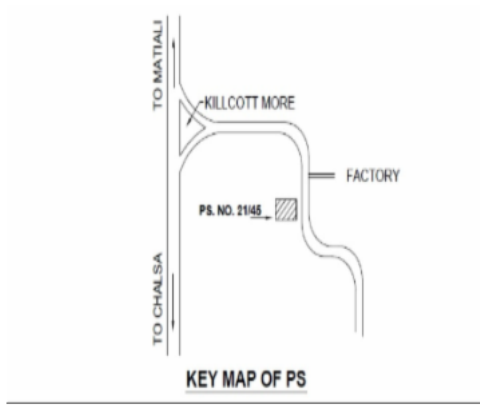

Nazri Naksha