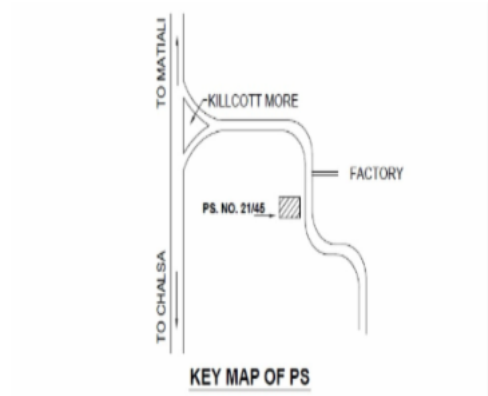

Key MAP View