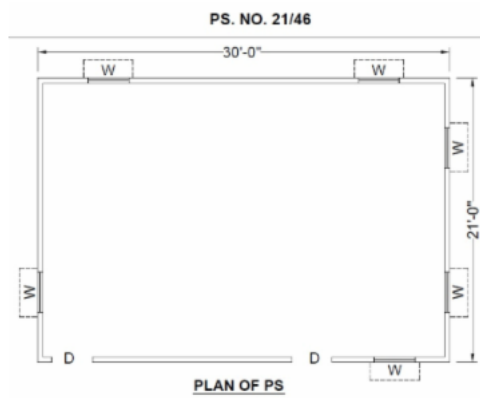

নির্বাচক নিবন্ধন আধিকারিকের স্বাক্ষর

Nazri Naksha

Google Map View

Polling Station Building Front View

Polling Station Front View

Cad View

Key MAP View

1 নাম : সায়েদা খাতুন স্বামীর নাম: কুরবান শেখ বাড়ির নং : n0001 বয়স : 53 লিঙ্গ : মহিলা	WB/03/018/477595	ফটো উপলব্ধ	2 নাম : কুরবান শেখ পিতার নাম: নবীপাঠান শেখ বাড়ির নং : n0001 বয়স : 58 লিঙ্গ : পুরুষ	WB/03/018/477594	ফটো উপলব্ধ	3 নাম : নজরা খাতুন পিতার নাম: কুরবান শেখ বাড়ির নং : n0001 বয়স : 40 লিঙ্গ : মহিলা	DNF2703460	ফটো উপলব্ধ
4 নাম : তাজমুল শেখ পিতার নাম: কুরবান শেখ বাড়ির নং : n0001 বয়স : 35 লিঙ্গ : পুরুষ	NFH1022482	ফটো উপলব্ধ	5 নাম : সোমরা উরাও পিতার নাম: বুধরাম উরাও বাড়ির নং : n0028 বয়স : 61 লিঙ্গ : পুরুষ	WB/03/018/477223	ফটো উপলব্ধ	6 নাম : পিংকি উরাও(মুন্ডা) স্বামীর নাম: আকশদীপ উরাও বাড়ির নং : n0022 বয়স : 36 লিঙ্গ : মহিলা	NFH1406511	ফটো উপলব্ধ
7 নাম : অরুন তিকী পিতার নাম: খুপা তিকী বাড়ির নং : n0022 বয়স : 46 লিঙ্গ : পুরুষ	WB/03/018/477509	ফটো উপলব্ধ	8 নাম : কানন উরাও স্বামীর নাম: বিমান উরাও বাড়ির নং : n0060 বয়স : 57 লিঙ্গ : মহিলা	WB/03/018/477246	ফটো উপলব্ধ	9 নাম : সুমিত্রা উরাও স্বামীর নাম: এগনেশ উরাও বাড়ির নং : n0055 বয়স : 55 লিঙ্গ : মহিলা	WB/03/018/483387	ফটো উপলব্ধ
10 নাম : বিজু উরাও পিতার নাম: মাখন উরাও বাড়ির নং : n0013 বয়স : 46 লিঙ্গ : পুরুষ	DNF2422988	ফটো উপলব্ধ	11 নাম : বন্ধাইন উরাও স্বামীর নাম: মাখন উরাও বাড়ির নং : n0013 বয়স : 61 লিঙ্গ : মহিলা	WB/03/018/477218	ফটো উপলব্ধ	12 নাম : ম্যানুয়েল উরাও পিতার নাম: পুকলা উরাও বাড়ির নং : n0007 বয়স : 56 লিঙ্গ : পুরুষ	WB/03/018/477556	ফটো উপলব্ধ
13 নাম : সুসুম কিসপোড়া পিতার নাম: জীবন কিসপোড়া বাড়ির নং : n0005 বয়স : 32 লিঙ্গ : পুরুষ	NFH1406537	ফটো উপলব্ধ	14 নাম : অনন্দিতা কিসপোড়া পিতার নাম: জীবন উরাও বাড়ির নং : 001 বয়স : 36 লিঙ্গ : মহিলা	NFH1080894	ফটো উপলব্ধ	15 নাম : সুসমিতা ওরাও স্বামীর নাম: গোবিন্দ ওরাও বাড়ির নং : n0027 বয়স : 33 লিঙ্গ : মহিলা	NFH1510338	ফটো উপলব্ধ
16 নাম : রীতা কুজুর (তিকী) স্বামীর নাম: অরুন তিকী বাড়ির নং : n0022 বয়স : 51 লিঙ্গ : মহিলা	NFH1077221	ফটো উপলব্ধ	17 নাম : রঙ্গিতা উরাও স্বামীর নাম: প্রকাশ উরাও বাড়ির নং : n0022 বয়স : 49 লিঙ্গ : মহিলা	WB/03/018/477394	ফটো উপলব্ধ	18 নাম : সুনবা উরাও পিতার নাম: অঞ্জন উরাও বাড়ির নং : n0030 বয়স : 40 লিঙ্গ : মহিলা	DNF2518728	ফটো উপলব্ধ
19 নাম : হীনা উরাও পিতার নাম: ডহরু উরাও বাড়ির নং : 3 বয়স : 33 লিঙ্গ : মহিলা	NFH1103043	ফটো উপলব্ধ	20 নাম : কালু উরাও পিতার নাম: ডহরু উরাও বাড়ির নং : n0027 বয়স : 38 লিঙ্গ : পুরুষ	DNF2703502	ফটো উপলব্ধ	21 নাম : বেনদিকতা উরাও স্বামীর নাম: ফ্রান্সিস উরাও বাড়ির নং : n0056 বয়স : 52 লিঙ্গ : মহিলা	WB/03/018/483212	ফটো উপলব্ধ
22 নাম : আশা উরাও পিতার নাম: শান্তনু উরাও বাড়ির নং : n0021 বয়স : 39 লিঙ্গ : মহিলা	DNF2703452	ফটো উপলব্ধ	23 নাম : রজাত তিরকী পিতার নাম: ম্যানুয়েল তিরকী বাড়ির নং : n0007 বয়স : 28 লিঙ্গ : পুরুষ	NFH1724277	ফটো উপলব্ধ	24 নাম : লিসা তিরকী উরাও পিতার নাম: প্রকাশ তিরকী উরাও বাড়ির নং : এন0022 বয়স : 21 লিঙ্গ : মহিলা	NFH2312742	ফটো উপলব্ধ
25 নাম : এগনেশ উরাও পিতার নাম: ধোনা উরাও বাড়ির নং : n0055 বয়স : 59 লিঙ্গ : পুরুষ	WB/03/018/483790	ফটো উপলব্ধ	26 নাম : আসরিতা ওরাও পিতার নাম: শান্তনু ওরাও বাড়ির নং : n0021 বয়স : 30 লিঙ্গ : মহিলা	NFH1510239	ফটো উপলব্ধ	27 নাম : বিজি উরাও পিতার নাম: মাখন উরাও বাড়ির নং : n0013 বয়স : 37 লিঙ্গ : মহিলা	DNF2777886	ফটো উপলব্ধ
28 নাম : সান্তারানি তিরকী পিতার নাম: মানুয়েল তিরকী বাড়ির নং : n0007 বয়স : 33 লিঙ্গ : মহিলা	NFH1406552	ফটো উপলব্ধ	29 নাম : রোজালীনা তিরকী পিতার নাম: নিরোজ তিরকী বাড়ির নং : n0003 বয়স : 36 লিঙ্গ : মহিলা	NFH1103027	ফটো উপলব্ধ	30 নাম : প্রিতম খড়িয়া পিতার নাম: অনুপ খড়িয়া বাড়ির নং : n0030 বয়স : 32 লিঙ্গ : পুরুষ	NFH1510320	ফটো উপলব্ধ