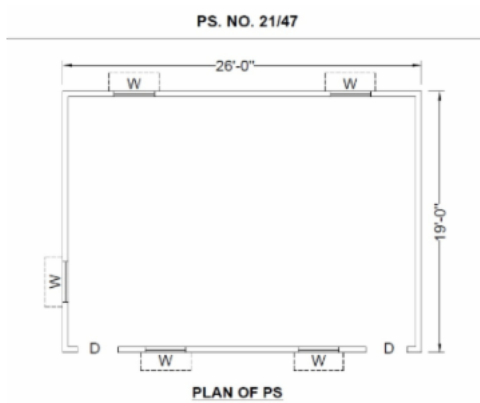

নির্বাচক নিবন্ধন আধিকারিকের স্বাক্ষর

Nazri Naksha

Google Map View

Polling Station Building Front View

Polling Station Front View

Cad View

Key MAP View

1 নাম : সাজদা খাতুন স্বামীর নাম: আজউআর শেখ বাড়ির নং : এন0000 বয়স : 30 লিঙ্গ : মহিলা	NFH2251098 ফটো উপলব্ধ	2 নাম : জসুরকদ্দীন শেখ পিতার নাম: গোফুর শেখ বাড়ির নং : n0011 বয়স : 51 লিঙ্গ : পুরুষ	WB/03/018/483229 ফটো উপলব্ধ	3 নাম : আজাদ শেখ পিতার নাম: হানিফ শেখ বাড়ির নং : n0012 বয়স : 31 লিঙ্গ : পুরুষ	NFH1406776 ফটো উপলব্ধ
4 নাম : রুশ্বানা খাতুন পিতার নাম: জাসিম শেখ বাড়ির নং : n0046 বয়স : 35 লিঙ্গ : মহিলা	NFH1103852 ফটো উপলব্ধ	5 নাম : আসমা খাতুন স্বামীর নাম: জাসিম শেখ বাড়ির নং : n0046 বয়স : 59 লিঙ্গ : মহিলা	WB/03/018/483650 ফটো উপলব্ধ	6 নাম : এজওয়ার শেখ পিতার নাম: হানিফ শেখ বাড়ির নং : n0012 বয়স : 30 লিঙ্গ : পুরুষ	NFH1724574 ফটো উপলব্ধ
7 নাম : জাসিম শেখ পিতার নাম: সাইদুল শেখ বাড়ির নং : n0046 বয়স : 62 লিঙ্গ : পুরুষ	NFH2145381 ফটো উপলব্ধ	8 নাম : আসিফ শেখ পিতার নাম: আলাউদ্দিন শেখ বাড়ির নং : এন0025 বয়স : 27 লিঙ্গ : পুরুষ	NFH2380061 ফটো উপলব্ধ	9 নাম : আশিয়ানা শেখ পিতার নাম: অলাউদ্দিন শেখ বাড়ির নং : নং025 বয়স : 22 লিঙ্গ : মহিলা	NFH2392629 ফটো উপলব্ধ
10 নাম : অঞ্জু বিবি স্বামীর নাম: হানিফ শেখ বাড়ির নং : n0012 বয়স : 54 লিঙ্গ : মহিলা	WB/03/018/483154 ফটো উপলব্ধ	11 নাম : হানিফ শেখ পিতার নাম: গফুর শেখ বাড়ির নং : n0012 বয়স : 57 লিঙ্গ : পুরুষ	WB/03/018/483175 ফটো উপলব্ধ	12 নাম : সুরাজন ওরাংর পিতার নাম: সাংরা ওরাংর বাড়ির নং : এন0039 বয়স : 34 লিঙ্গ : পুরুষ	TTV2165629 ফটো উপলব্ধ
13 নাম : পার্বতী উরাও মায়ের নাম: পাচলা উরাও বাড়ির নং : এন0039 বয়স : 31 লিঙ্গ : মহিলা	NFH2191351 ফটো উপলব্ধ	14 নাম : সুহাগন ওরাও পিতার নাম: রতি ওরাও বাড়ির নং : n0039 বয়স : 33 লিঙ্গ : পুরুষ	NFH1300672 ফটো উপলব্ধ	15 নাম : ধর্মা উরাও পিতার নাম: রতি উরাও বাড়ির নং : n0039 বয়স : 35 লিঙ্গ : পুরুষ	NFH1022888 ফটো উপলব্ধ
16 নাম : অর্জুন উরাও পিতার নাম: মণি চরণ উরাও বাড়ির নং : n0021 বয়স : 61 লিঙ্গ : পুরুষ	NFH2145001 ফটো উপলব্ধ	17 নাম : কিরন কেরকেটা পিতার নাম: অর্জুন কেরকেটা বাড়ির নং : n0021 বয়স : 28 লিঙ্গ : পুরুষ	NFH1724558 ফটো উপলব্ধ	18 নাম : সুবানতি উরাও স্বামীর নাম: সিরাজুল সেখ বাড়ির নং : n0039 বয়স : 31 লিঙ্গ : মহিলা	NFH1724491 ফটো উপলব্ধ
19 নাম : পাচোলা উরাও স্বামীর নাম: বিরসা উরাও বাড়ির নং : n0039 বয়স : 56 লিঙ্গ : মহিলা	WB/03/018/483109 ফটো উপলব্ধ	20 নাম : নন্দিতা উরাও স্বামীর নাম: রতি উরাও বাড়ির নং : n0039 বয়স : 63 লিঙ্গ : মহিলা	WB/03/018/483068 ফটো উপলব্ধ	21 নাম : রতি উরাও পিতার নাম: সীতা উরাও বাড়ির নং : n0039 বয়স : 65 লিঙ্গ : পুরুষ	WB/03/018/483620 ফটো উপলব্ধ
22 নাম : পাচোলা উরাও স্বামীর নাম: সীতা উরাও বাড়ির নং : n0039 বয়স : 76 লিঙ্গ : মহিলা	NFH1103845 ফটো উপলব্ধ	23 নাম : সুরজ কেরকেটা পিতার নাম: অর্জুন কেরকেটা বাড়ির নং : n0021 বয়স : 32 লিঙ্গ : পুরুষ	NFH1300680 ফটো উপলব্ধ	24 নাম : চলিস্টা ওরাও স্বামীর নাম: নিকেশ বাজে বাড়ির নং : এন0277 বয়স : 32 লিঙ্গ : মহিলা	NFH2214153 ফটো উপলব্ধ
25 নাম : শিমলা ওরাও স্বামীর নাম: বিশাল ওরাও বাড়ির নং : এন00 বয়স : 27 লিঙ্গ : মহিলা	NFH2212157 ফটো উপলব্ধ	26 নাম : সুনীতা ওরাও স্বামীর নাম: বাবলু ওরাও বাড়ির নং : n0062 বয়স : 36 লিঙ্গ : মহিলা	NFH1225325 ফটো উপলব্ধ	27 নাম : রোনালডো কুজুর পিতার নাম: রাম উরাও কুজুর বাড়ির নং : n0258 বয়স : 30 লিঙ্গ : পুরুষ	NFH1933498 ফটো উপলব্ধ
28 নাম : ধনি কর্মকার পিতার নাম: বিনোদ কর্মকার বাড়ির নং : n0014 বয়স : 62 লিঙ্গ : পুরুষ	DNF1251180 ফটো উপলব্ধ	29 নাম : শিবো কর্মকার পিতার নাম: বিনোদ কর্মকার বাড়ির নং : n0003 বয়স : 55 লিঙ্গ : পুরুষ	WB/03/018/483136 ফটো উপলব্ধ	30 নাম : বিশুজিত কর্মকার পিতার নাম: মানিক কর্মকার বাড়ির নং : n0005 বয়স : 31 লিঙ্গ : পুরুষ	NFH1510817 ফটো উপলব্ধ