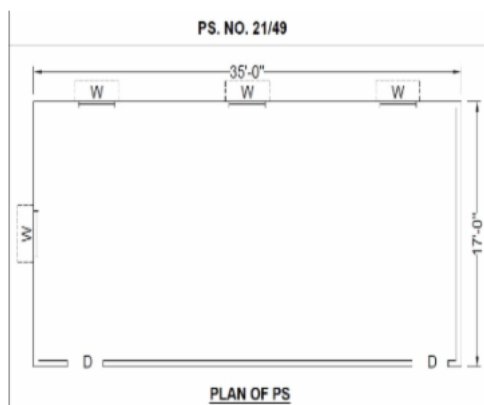

নির্বাচক নিবন্ধন আধিকারিকের স্বাক্ষর

Nazri Naksha

Google Map View

Polling Station Building Front View

Polling Station Front View

Cad View

Key MAP View

1 নাম : জুলি মাঝী পিতার নাম: জেঠা মাঝী বাড়ির নং : না বয়স : 41 লিঙ্গ : মহিলা	NFH1964873 ফটো উপলব্ধ	2 নাম : গানকিয়া উরাও পিতার নাম: বুদু উরাও বাড়ির নং : n0003 বয়স : 67 লিঙ্গ : পুরুষ	WB/03/018/504002 ফটো উপলব্ধ	3 নাম : এতোয়ারী উরাও পিতার নাম: সনচারোয়া উরাও বাড়ির নং : n0026 বয়স : 28 লিঙ্গ : মহিলা	NFH1725449 ফটো উপলব্ধ
4 নাম : দুলারী উরাও পিতার নাম: সনচারোয়া উরাও বাড়ির নং : n0042 বয়স : 41 লিঙ্গ : মহিলা	NFH1725415 ফটো উপলব্ধ	5 নাম : প্রতাপ উরাও পিতার নাম: বিরেন উরাও বাড়ির নং : n0007 বয়স : 26 লিঙ্গ : পুরুষ	NFH1951599 ফটো উপলব্ধ	6 নাম : মনিকা উরাও পিতার নাম: অজিত উরাও বাড়ির নং : n0260 বয়স : 26 লিঙ্গ : মহিলা	NFH1951235 ফটো উপলব্ধ
7 নাম : মিরিতা উরাও স্বামীর নাম: দিলীপ উরাও বাড়ির নং : n0024 বয়স : 36 লিঙ্গ : মহিলা	NFH1949742 ফটো উপলব্ধ	8 নাম : লক্ষী উরাও স্বামীর নাম: সূর্য উরাও বাড়ির নং : n0009 বয়স : 43 লিঙ্গ : মহিলা	DNF2422996 ফটো উপলব্ধ	9 নাম : নন্দিনী খড়িয়া স্বামীর নাম: মন্দন খড়িয়া বাড়ির নং : 0010 বয়স : 30 লিঙ্গ : মহিলা	NFH1725324 ফটো উপলব্ধ
10 নাম : রানথু উরাও পিতার নাম: এতোয়া উরাও বাড়ির নং : n0031 বয়স : 57 লিঙ্গ : পুরুষ	WB/03/018/504464 ফটো উপলব্ধ	11 নাম : বুধনী উরাও স্বামীর নাম: সনচারোয়া উরাও বাড়ির নং : n0026 বয়স : 57 লিঙ্গ : মহিলা	WB/03/018/504325 ফটো উপলব্ধ	12 নাম : অনিল উরাও পিতার নাম: সোমা উরাও বাড়ির নং : n0025 বয়স : 59 লিঙ্গ : পুরুষ	WB/03/018/504353 ফটো উপলব্ধ
13 নাম : দিলীপ উরাও পিতার নাম: শনিচারিয়া উরাও বাড়ির নং : n0024 বয়স : 48 লিঙ্গ : পুরুষ	DNF2629558 ফটো উপলব্ধ	14 নাম : অমিত উরাও পিতার নাম: জুআকিম উরাও বাড়ির নং : 00এন বয়স : 43 লিঙ্গ : পুরুষ	NFH2215846 ফটো উপলব্ধ	15 নাম : রুবিতা উরাও স্বামীর নাম: রাজু উরাও বাড়ির নং : n0029 বয়স : 61 লিঙ্গ : মহিলা	WB/03/018/504218 ফটো উপলব্ধ
16 নাম : রাজু উরাও পিতার নাম: বিগান উরাও বাড়ির নং : n0029 বয়স : 66 লিঙ্গ : পুরুষ	WB/03/018/504217 ফটো উপলব্ধ	17 নাম : আশা উরাও স্বামীর নাম: সন্তোষ উরাও বাড়ির নং : n0058 বয়স : 41 লিঙ্গ : মহিলা	MFV2689883 ফটো উপলব্ধ	18 নাম : সাফিনা উরাও পিতার নাম: লাম্বু মাংরা উরাও বাড়ির নং : 023 বয়স : 35 লিঙ্গ : মহিলা	NFH1104595 ফটো উপলব্ধ
19 নাম : অনিতা উরাও পিতার নাম: রাজেশ উরাও বাড়ির নং : n0021 বয়স : 40 লিঙ্গ : মহিলা	DNF2433019 ফটো উপলব্ধ	20 নাম : এতোয়া উরাও পিতার নাম: মংরা উরাও বাড়ির নং : n0008 বয়স : 66 লিঙ্গ : পুরুষ	WB/03/018/504143 ফটো উপলব্ধ	21 নাম : শনিচারোয়া উরাও পিতার নাম: দাশাই উরাও বাড়ির নং : n0006 বয়স : 56 লিঙ্গ : পুরুষ	WB/03/018/504238 ফটো উপলব্ধ
22 নাম : রজত উরাও পিতার নাম: পুকা উরাও বাড়ির নং : 00এন বয়স : 23 লিঙ্গ : পুরুষ	NFH2223204 ফটো উপলব্ধ	23 নাম : সঞ্জয় উরাও পিতার নাম: পুসা উরাও বাড়ির নং : n0014 বয়স : 40 লিঙ্গ : পুরুষ	DNF2523702 ফটো উপলব্ধ	24 নাম : রোবার্ট উরাও পিতার নাম: বিফাই উরাও বাড়ির নং : n0045 বয়স : 36 লিঙ্গ : পুরুষ	DNF2781375 ফটো উপলব্ধ
25 নাম : বিহানী উরাও মায়ের নাম: ললিতা উরাও বাড়ির নং : n0040 বয়স : 40 লিঙ্গ : মহিলা	DNF2629509 ফটো উপলব্ধ	26 নাম : বিফো উরাও মায়ের নাম: বিভানী উরাও বাড়ির নং : n0039 বয়স : 47 লিঙ্গ : মহিলা	DNF2629582 ফটো উপলব্ধ	27 নাম : সন্দীপ উরাও পিতার নাম: বিরশা উরাও বাড়ির নং : n0010 বয়স : 57 লিঙ্গ : পুরুষ	WB/03/018/504420 ফটো উপলব্ধ
28 নাম : সুলেখা উরাও পিতার নাম: সন্দীপ উরাও বাড়ির নং : এন0010 বয়স : 24 লিঙ্গ : মহিলা	NFH2348480 ফটো উপলব্ধ	29 নাম : সুরঙ্গী উরাও স্বামীর নাম: জীবন উরাও বাড়ির নং : এন0037 বয়স : 24 লিঙ্গ : মহিলা	NFH2309722 ফটো উপলব্ধ	30 নাম : বীরজীত উরাও পিতার নাম: সোহোরাই উরাও বাড়ির নং : N0267 বয়স : 25 লিঙ্গ : পুরুষ	NFH2136216 ফটো উপলব্ধ