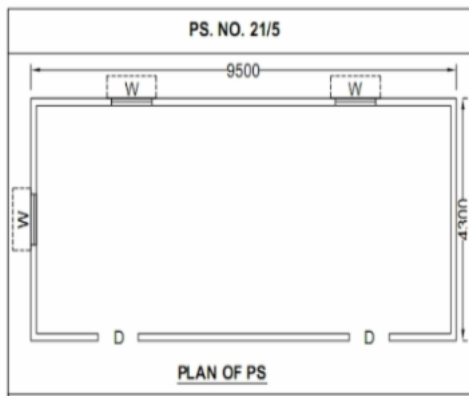

নির্বাচক নিবন্ধন আধিকারিকের স্বাক্ষর

Nazri Naksha

Google Map View

Polling Station Building Front View

Polling Station Front View

Cad View

Key MAP View

বিধানসভা নির্বাচনক্ষেত্রের নং, নাম : 21-নাগরাকাটা
ভাগ নং, নাম : 1-বিদ্যালয়ের সম্মুখস্থ রাস্তার পূর্বাংশ.