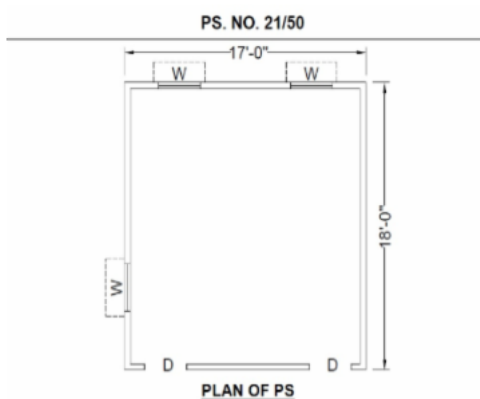

নির্বাচক নিবন্ধন আধিকারিকের স্বাক্ষর

Nazri Naksha

Google Map View

Polling Station Building Front View

Polling Station Front View

Cad View

Key MAP View

1 নাম : বরুন উরাও পিতার নাম: মংরা উরাও বাড়ির নং : n0071 বয়স : 46 লিঙ্গ : পুরুষ	DNF2630283 ফটো উপলব্ধ	2 নাম : বাসন্তী উরাও স্বামীর নাম: বৃথুয়া ওরাও বাড়ির নং : n0070 বয়স : 58 লিঙ্গ : মহিলা	NFH2463925 ফটো উপলব্ধ	3 নাম : বৃদনী উরাও স্বামীর নাম: সানচারয়া উরাও বাড়ির নং : n0060 বয়স : 42 লিঙ্গ : মহিলা	NFH1225754 ফটো উপলব্ধ
4 নাম : অজিতা উরাও পিতার নাম: তোতা উরাও বাড়ির নং : n0038 বয়স : 28 লিঙ্গ : মহিলা	NFH1726017 ফটো উপলব্ধ	5 নাম : সুমিত তিরকি পিতার নাম: রামাচুস তিরকি বাড়ির নং : n0098 বয়স : 28 লিঙ্গ : পুরুষ	NFH1939321 ফটো উপলব্ধ	6 নাম : এতোয়া উরাও পিতার নাম: কাজরু উরাও বাড়ির নং : n0060 বয়স : 66 লিঙ্গ : পুরুষ	WB/03/018/507376 ফটো উপলব্ধ
7 নাম : রোপানি ওরাও পিতার নাম: মোঙরা ওরাও বাড়ির নং : n0113 বয়স : 33 লিঙ্গ : মহিলা	NFH1407675 ফটো উপলব্ধ	8 নাম : অজয় ওরাও পিতার নাম: সোমরা ওরাও বাড়ির নং : n0068 বয়স : 32 লিঙ্গ : পুরুষ	NFH1407642 ফটো উপলব্ধ	9 নাম : সুকরী উরাও স্বামীর নাম: সোমরা উরাও বাড়ির নং : n0068 বয়স : 57 লিঙ্গ : মহিলা	WB/03/018/507260 ফটো উপলব্ধ
10 নাম : বিজু উরাও পিতার নাম: সনচারোয়া উরাও বাড়ির নং : n0120 বয়স : 32 লিঙ্গ : পুরুষ	NFH1301357 ফটো উপলব্ধ	11 নাম : সোমরা উরাও পিতার নাম: এতোয়া উরাও বাড়ির নং : n0060 বয়স : 41 লিঙ্গ : পুরুষ	DNF2708170 ফটো উপলব্ধ	12 নাম : বিজয় ওরাও পিতার নাম: সোমরা ওরাও বাড়ির নং : n0068 বয়স : 29 লিঙ্গ : পুরুষ	NFH1631282 ফটো উপলব্ধ
13 নাম : সোমরা উরাও পিতার নাম: মনিরাম উরাও বাড়ির নং : n0068 বয়স : 63 লিঙ্গ : পুরুষ	WB/03/018/507575 ফটো উপলব্ধ	14 নাম : জিকু উরাও পিতার নাম: বাবলো উরাও বাড়ির নং : n0059 বয়স : 37 লিঙ্গ : মহিলা	DNF2781631 ফটো উপলব্ধ	15 নাম : লক্ষী উরাও স্বামীর নাম: সরনাথ উরাও বাড়ির নং : n0055 বয়স : 35 লিঙ্গ : মহিলা	NFH1512359 ফটো উপলব্ধ
16 নাম : রোজালিয়া উরাও স্বামীর নাম: সুকরা উরাও বাড়ির নং : n0098 বয়স : 63 লিঙ্গ : মহিলা	NFH2242832 ফটো উপলব্ধ	17 নাম : আল্লাপ উরাও পিতার নাম: বাপি উরাও বাড়ির নং : এন0106 বয়স : 21 লিঙ্গ : পুরুষ	NFH2331007 ফটো উপলব্ধ	18 নাম : কিরণ উরাও পিতার নাম: চন্দন উরাও বাড়ির নং : এন0097 বয়স : 23 লিঙ্গ : পুরুষ	NFH2211134 ফটো উপলব্ধ
19 নাম : অক্ষিত ওঁরাও পিতার নাম: বাপি ওঁরাও বাড়ির নং : এন0106 বয়স : 23 লিঙ্গ : পুরুষ	NFH2191252 ফটো উপলব্ধ	20 নাম : মিলি উরাও স্বামীর নাম: জিকু উরাও বাড়ির নং : এন0059 বয়স : 35 লিঙ্গ : মহিলা	NFH2344950 ফটো উপলব্ধ	21 নাম : জয়েস ওরাও পিতার নাম: বরণ ওরাও বাড়ির নং : এন0060 বয়স : 22 লিঙ্গ : পুরুষ	NFH2257145 ফটো উপলব্ধ
22 নাম : অঞ্জু উরাও পিতার নাম: সাধুরোওয়া উরাও বাড়ির নং : এন0060 বয়স : 21 লিঙ্গ : মহিলা	NFH2320133 ফটো উপলব্ধ	23 নাম : রোবার্ট উরাও পিতার নাম: অজিত উরাও বাড়ির নং : এন002 বয়স : 25 লিঙ্গ : পুরুষ	NFH2001584 ফটো উপলব্ধ	24 নাম : কসল্যা উরাও স্বামীর নাম: চন্দন উরাও বাড়ির নং : n0103 বয়স : 48 লিঙ্গ : মহিলা	NFH0212209 ফটো উপলব্ধ
25 নাম : রূপেশ উরাও পিতার নাম: অজিত উরাও বাড়ির নং : এন0002 বয়স : 21 লিঙ্গ : পুরুষ	NFH2312601 ফটো উপলব্ধ	26 নাম : রোশমিতা মিজু পিতার নাম: বিপিন মিজু বাড়ির নং : এন0007 বয়স : 21 লিঙ্গ : মহিলা	NFH2312312 ফটো উপলব্ধ	27 নাম : মিনা উরাও স্বামীর নাম: বাদল বড়ুয়া বাড়ির নং : n0041 বয়স : 60 লিঙ্গ : মহিলা	NFH2308351 ফটো উপলব্ধ
28 নাম : সিলিনা মাকী তিরকি স্বামীর নাম: সুন মাকী বাড়ির নং : 157 বয়স : 36 লিঙ্গ : মহিলা	NFH1105170 ফটো উপলব্ধ	29 নাম : মালতী উরাও স্বামীর নাম: অজয় উরাও বাড়ির নং : এন0068 বয়স : 31 লিঙ্গ : মহিলা	NFH2001642 ফটো উপলব্ধ	30 নাম : সুলেন উরাও পিতার নাম: জানলু উরাও বাড়ির নং : এন0051 বয়স : 28 লিঙ্গ : পুরুষ	NFH1939289 ফটো উপলব্ধ