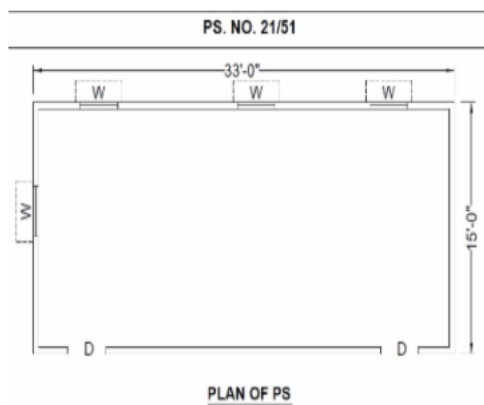

নির্বাচক নিবন্ধন আধিকারিকের স্বাক্ষর

Nazri Naksha

Google Map View

Polling Station Building Front View

Polling Station Front View

Cad View

Key MAP View

1 নাম : অভিষেক ওরাংর পিতার নাম: সমেল উরার বাড়ির নং : 290 বয়স : 23 লিঙ্গ : পুরুষ	NFH2330405 ফটো উপলব্ধ	2 নাম : হাসীনাবানু আনসারী স্বামীর নাম: আলম আনসারী বাড়ির নং : n0121 বয়স : 55 লিঙ্গ : মহিলা	DNF1248756 ফটো উপলব্ধ	3 নাম : আলম মোহম্মদ পিতার নাম: আব্দুলকরীম আনসারী বাড়ির নং : n0121 বয়স : 59 লিঙ্গ : পুরুষ	DNF1248764 ফটো উপলব্ধ
4 নাম : মনচলী খারিয়া পিতার নাম: বিফে, খারিয়া বাড়ির নং : 16 বয়স : 21 লিঙ্গ : মহিলা	NFH2342483 ফটো উপলব্ধ	5 নাম : পুনম ইন্দওয়ার পিতার নাম: সুরেশ ইন্দওয়ার বাড়ির নং : n0122 বয়স : 47 লিঙ্গ : মহিলা	DNF2173276 ফটো উপলব্ধ	6 নাম : অংনী উরাও পিতার নাম: জামবুয়া উরাও বাড়ির নং : n0076 বয়স : 49 লিঙ্গ : মহিলা	WB/03/018/501586 ফটো উপলব্ধ
7 নাম : পাণ্ডরী উরাও স্বামীর নাম: কীলা উরাও বাড়ির নং : n0013 বয়স : 65 লিঙ্গ : মহিলা	WB/03/018/501143 ফটো উপলব্ধ	8 নাম : অঞ্জীলা উরাও স্বামীর নাম: কালু উরাও বাড়ির নং : n0074 বয়স : 51 লিঙ্গ : মহিলা	WB/03/018/501258 ফটো উপলব্ধ	9 নাম : কালু উরাও পিতার নাম: সানিচারয়া উরাও বাড়ির নং : n0074 বয়স : 55 লিঙ্গ : পুরুষ	WB/03/018/501247 ফটো উপলব্ধ
10 নাম : চামরা উরাও পিতার নাম: লোখো উরাও বাড়ির নং : n0098 বয়স : 69 লিঙ্গ : পুরুষ	WB/03/018/501670 ফটো উপলব্ধ	11 নাম : সনিয়ারো ওড়াও স্বামীর নাম: সাদরাজ ওড়াও বাড়ির নং : n0095 বয়স : 41 লিঙ্গ : মহিলা	NFH1105550 ফটো উপলব্ধ	12 নাম : মাংগল উরাও পিতার নাম: চারয়া উরাও বাড়ির নং : n0083 বয়স : 69 লিঙ্গ : পুরুষ	WB/03/018/501265 ফটো উপলব্ধ
13 নাম : পেয়ারী উরাও স্বামীর নাম: বান্ধান উরাও বাড়ির নং : n0031 বয়স : 55 লিঙ্গ : মহিলা	WB/03/018/501361 ফটো উপলব্ধ	14 নাম : বান্ধান উরাও পিতার নাম: জামুয়া উরাও বাড়ির নং : n0031 বয়স : 57 লিঙ্গ : পুরুষ	WB/03/018/501502 ফটো উপলব্ধ	15 নাম : সঞ্জয় ওড়াও পিতার নাম: এতোয়া ওড়াও বাড়ির নং : n0086 বয়স : 46 লিঙ্গ : পুরুষ	NFH1105592 ফটো উপলব্ধ
16 নাম : কিসুন উরাও পিতার নাম: টিকলা উরাও বাড়ির নং : n0084 বয়স : 41 লিঙ্গ : পুরুষ	DNF2431096 ফটো উপলব্ধ	17 নাম : পেয়ারী উরাও স্বামীর নাম: জিতিয়া উরাও বাড়ির নং : n0070 বয়স : 57 লিঙ্গ : মহিলা	WB/03/018/501712 ফটো উপলব্ধ	18 নাম : প্রেম উরাও পিতার নাম: জিতিয়া উরাও বাড়ির নং : 83 বয়স : 39 লিঙ্গ : পুরুষ	DNF2781052 ফটো উপলব্ধ
19 নাম : গন্ধওয়ারী উরাও স্বামীর নাম: বিমল উরাও বাড়ির নং : n0050 বয়স : 51 লিঙ্গ : মহিলা	DNF2522993 ফটো উপলব্ধ	20 নাম : রীণা উরাও স্বামীর নাম: পুসু উরাও বাড়ির নং : n0048 বয়স : 57 লিঙ্গ : মহিলা	WB/03/018/501566 ফটো উপলব্ধ	21 নাম : সুকান্ত উরাও পিতার নাম: তুলসী উরাও বাড়ির নং : n0088 বয়স : 59 লিঙ্গ : পুরুষ	NFH1726405 ফটো উপলব্ধ
22 নাম : আমাতী উরাও স্বামীর নাম: হওয়ান উরাও বাড়ির নং : n0092 বয়স : 41 লিঙ্গ : মহিলা	NFH1726397 ফটো উপলব্ধ	23 নাম : বিমলা ওরাও স্বামীর নাম: মুনু ওরাও বাড়ির নং : n0099 বয়স : 34 লিঙ্গ : মহিলা	DNF2681625 ফটো উপলব্ধ	24 নাম : সাধনী উরাও স্বামীর নাম: মংগো উরাও বাড়ির নং : n0091 বয়স : 63 লিঙ্গ : মহিলা	WB/03/018/501518 ফটো উপলব্ধ
25 নাম : সুবল উরাও পিতার নাম: বিরসা উরাও বাড়ির নং : n0090 বয়স : 41 লিঙ্গ : পুরুষ	DNF2432649 ফটো উপলব্ধ	26 নাম : নারায়ণ উরাও পিতার নাম: বাডি উরাও বাড়ির নং : n0034 বয়স : 49 লিঙ্গ : পুরুষ	WB/03/018/501521 ফটো উপলব্ধ	27 নাম : রিনো উরাও স্বামীর নাম: দাশাই উরাও বাড়ির নং : n0030 বয়স : 59 লিঙ্গ : মহিলা	WB/03/018/501497 ফটো উপলব্ধ
28 নাম : মনমায়া উরাও স্বামীর নাম: কিসুন উরাও বাড়ির নং : n0084 বয়স : 43 লিঙ্গ : মহিলা	NFH0216036 ফটো উপলব্ধ	29 নাম : সঞ্জীতা উরাও পিতার নাম: মংগল উরাও বাড়ির নং : n0083 বয়স : 49 লিঙ্গ : পুরুষ	DNF1248616 ফটো উপলব্ধ	30 নাম : শোভা উরাও স্বামীর নাম: পঙ্কজ উরাও বাড়ির নং : এন0014 বয়স : 33 লিঙ্গ : মহিলা	TTV1302983 ফটো উপলব্ধ