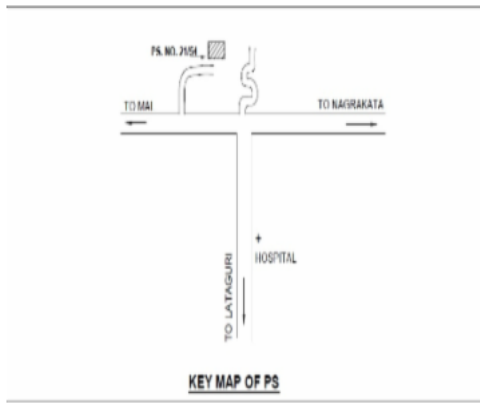

Nazri Naksha