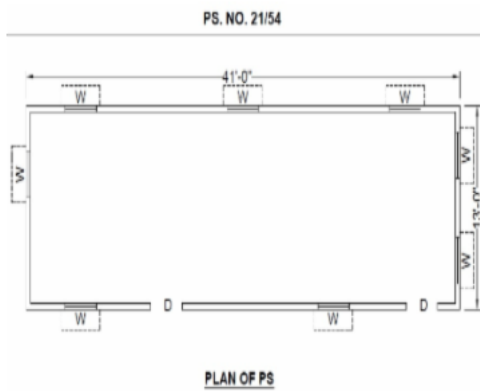

নির্বাচক নিবন্ধন আধিকারিকের স্বাক্ষর

Nazri Naksha

Google Map View

Polling Station Building Front View

Polling Station Front View

Cad View

Key MAP View

1 নাম : মহঃ ইলতাক পিতার নাম: অনোয়ার বাড়ির নং : এন00 বয়স : 25 লিঙ্গ : পুরুষ	NFH2020691 ফটো উপলব্ধ	2 নাম : অজিমল ইসলাম পিতার নাম: আমিরুদ্দিন ইসলাম বাড়ির নং : n0037 বয়স : 62 লিঙ্গ : পুরুষ	NFH2308328 ফটো উপলব্ধ	3 নাম : পর্বিন খাতুন পিতার নাম: জহিরুল ইসলাম বাড়ির নং : n0023 বয়স : 29 লিঙ্গ : মহিলা	NFH1632314 ফটো উপলব্ধ
4 নাম : ফরহত পরবিন স্বামীর নাম: আবুল কায়েশ বাড়ির নং : এন0282 বয়স : 41 লিঙ্গ : মহিলা	JGC4587549 ফটো উপলব্ধ	5 নাম : আবুল কায়েসা পিতার নাম: আব্দুল কুদ্দুস বাড়ির নং : এন0282 বয়স : 56 লিঙ্গ : পুরুষ	WB/02/016/456068 ফটো উপলব্ধ	6 নাম : ইয়াতুল্লাহ হুসেন পিতার নাম: সাউকত হুসেন বাড়ির নং : 17 বয়স : 27 লিঙ্গ : পুরুষ	NFH1949924 ফটো উপলব্ধ
7 নাম : খুশবু বেবি মনসুরি পিতার নাম: মোহাম্মদ সোহেল মনসুরি বাড়ির নং : এন0052 বয়স : 25 লিঙ্গ : মহিলা	NFH2218378 ফটো উপলব্ধ	8 নাম : রিয়াজ মোহাম্মদ মায়ের নাম: তাহেরা খাতুন বাড়ির নং : এন0052 বয়স : 21 লিঙ্গ : পুরুষ	NFH2324432 ফটো উপলব্ধ	9 নাম : রফিক মহাম্মদ পিতার নাম: জহিরুল ইসলাম বাড়ির নং : এন0023 বয়স : 23 লিঙ্গ : পুরুষ	NFH2223857 ফটো উপলব্ধ
10 নাম : শাহুখ ইসলাম মায়ের নাম: নসিমা খাতুন বাড়ির নং : এন0023 বয়স : 24 লিঙ্গ : পুরুষ	NFH2320679 ফটো উপলব্ধ	11 নাম : আলিমা বেগম পিতার নাম: সিরাজুদ্দিন বাড়ির নং : এন0193 বয়স : 39 লিঙ্গ : মহিলা	MFW2656643 ফটো উপলব্ধ	12 নাম : কনিজ ফাতমা মায়ের নাম: অসিনা খাতুন বাড়ির নং : এন0052 বয়স : 21 লিঙ্গ : পুরুষ	NFH2334381 ফটো উপলব্ধ
13 নাম : মহাম্মদ সোহেব মনসুরি পিতার নাম: মহাম্মদ সোহেল মনসুরি বাড়ির নং : এন0052 বয়স : 23 লিঙ্গ : পুরুষ	NFH2217362 ফটো উপলব্ধ	14 নাম : মোকারনা নেছা স্বামীর নাম: আজিমুল ইসলাম বাড়ির নং : n0037 বয়স : 52 লিঙ্গ : মহিলা	DNF2436160 ফটো উপলব্ধ	15 নাম : মোহাম্মদ আলতাব মায়ের নাম: রোশন বেগম বাড়ির নং : না বয়স : 21 লিঙ্গ : পুরুষ	NFH2361251 ফটো উপলব্ধ
16 নাম : আমিরুল মো মায়ের নাম: নসিমা খাতুন বাড়ির নং : n0023 বয়স : 38 লিঙ্গ : পুরুষ	DNF2709061 ফটো উপলব্ধ	17 নাম : মহঃ আলসাদ পিতার নাম: মহঃ আনোয়ার বাড়ির নং : n0065 বয়স : 27 লিঙ্গ : পুরুষ	NFH1947183 ফটো উপলব্ধ	18 নাম : নসিমা খাতুন স্বামীর নাম: রাজ মহাম্মদ বাড়ির নং : n0023 বয়স : 36 লিঙ্গ : মহিলা	DNF2631588 ফটো উপলব্ধ
19 নাম : তাহেরা খাতুন স্বামীর নাম: জাকিরা হোসেন বাড়ির নং : n0052 বয়স : 44 লিঙ্গ : মহিলা	DNF2220101 ফটো উপলব্ধ	20 নাম : নূর ইসলাম পিতার নাম: রফিকুল ইসলাম বাড়ির নং : n0037 বয়স : 42 লিঙ্গ : পুরুষ	DNF2177376 ফটো উপলব্ধ	21 নাম : আজিদুল ইসলাম পিতার নাম: আজিদুল ইসলাম বাড়ির নং : n0037 বয়স : 35 লিঙ্গ : পুরুষ	NFH1106863 ফটো উপলব্ধ
22 নাম : অঞ্জনা খাতুন স্বামীর নাম: জহিরুল বাড়ির নং : n0023 বয়স : 47 লিঙ্গ : মহিলা	DNF1323781 ফটো উপলব্ধ	23 নাম : জহিরুল ইসলাম পিতার নাম: আমিরুদ্দিন বাড়ির নং : n0023 বয়স : 52 লিঙ্গ : পুরুষ	DNF1248079 ফটো উপলব্ধ	24 নাম : আমিনা খাতুন পিতার নাম: রাজ মহাম্মদ বাড়ির নং : n0023 বয়স : 33 লিঙ্গ : মহিলা	NFH1106830 ফটো উপলব্ধ
25 নাম : রোসান বেগম স্বামীর নাম: মহঃ সইল মনসুরি বাড়ির নং : n0052 বয়স : 40 লিঙ্গ : মহিলা	NFH0229443 ফটো উপলব্ধ	26 নাম : মহঃফজেল মনসুরী পিতার নাম: মহঃ আনসার বাড়ির নং : n0052 বয়স : 53 লিঙ্গ : পুরুষ	DNF1354588 ফটো উপলব্ধ	27 নাম : মহঃ সোয়েল মনসুরী পিতার নাম: মহঃ আনসার মনসুরী বাড়ির নং : n0052 বয়স : 53 লিঙ্গ : পুরুষ	WB/03/018/513639 ফটো উপলব্ধ
28 নাম : হামিদা বেগম স্বামীর নাম: আজিদুল ইসলাম বাড়ির নং : n0037 বয়স : 31 লিঙ্গ : মহিলা	NFH1704279 ফটো উপলব্ধ	29 নাম : রীনা দেবনাথ স্বামীর নাম: সন্তোষ দেবনাথ বাড়ির নং : n0037 বয়স : 58 লিঙ্গ : মহিলা	WB/03/018/513212 ফটো উপলব্ধ	30 নাম : সায়ারাবেগম স্বামীর নাম: রফিকুল ইসলাম বাড়ির নং : n0037 বয়স : 59 লিঙ্গ : মহিলা	WB/03/018/513393 ফটো উপলব্ধ