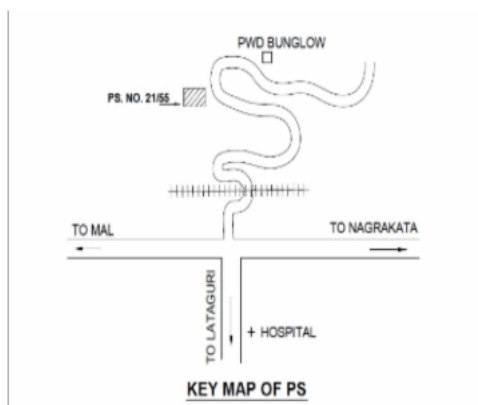

নির্বাচক নিবন্ধন আধিকারিকের স্বাক্ষর

Nazri Naksha

Google Map View

Polling Station Building Front View

Polling Station Front View

Cad View

Key MAP View

1 নাম : গায়ত্রী (গুরুং) ছেত্রী স্বামীর নাম: অজয় ছেত্রী বাড়ির নং : n0049 বয়স : 39 লিঙ্গ : মহিলা	MDM2723310 ফটো উপলব্ধ	2 নাম : তরঙ্গ কুমহার পিতার নাম: ভীলনদর কুমহার বাড়ির নং : নং-0039 বয়স : 25 লিঙ্গ : পুরুষ	NFH2002558 ফটো উপলব্ধ	3 নাম : অনূজ কুমহার পিতার নাম: ভীলেংদর কুমহার বাড়ির নং : এন0039 বয়স : 21 লিঙ্গ : পুরুষ	NFH2312858 ফটো উপলব্ধ
4 নাম : বগিতা কুমহার স্বামীর নাম: ভিলন্দর কুমহার বাড়ির নং : n0039 বয়স : 45 লিঙ্গ : মহিলা	DNF1246024 ফটো উপলব্ধ	5 নাম : ভিলন্দর কুমহার পিতার নাম: শনিচারোয়া কুমহার বাড়ির নং : n0039 বয়স : 52 লিঙ্গ : পুরুষ	NFH2071868 ফটো উপলব্ধ	6 নাম : চৈতি কুমহার স্বামীর নাম: বিগাল কুমহার বাড়ির নং : n0039 বয়স : 45 লিঙ্গ : মহিলা	NFH2072379 ফটো উপলব্ধ
7 নাম : রাজেন কুমার কামি পিতার নাম: কর্ণবাহাদুর কামি বাড়ির নং : 0186 বয়স : 56 লিঙ্গ : পুরুষ	DNF2416857 ফটো উপলব্ধ	8 নাম : মাইতী কামী স্বামীর নাম: রাজেন কুমার কামী বাড়ির নং : n0007 বয়স : 56 লিঙ্গ : মহিলা	NFH2466498 ফটো উপলব্ধ	9 নাম : দিলু কামী পিতার নাম: বিনোদ কুমার কামী বাড়ির নং : n0041 বয়স : 26 লিঙ্গ : পুরুষ	NFH1947480 ফটো উপলব্ধ
10 নাম : বিনীতা গুরুং (সন্যাসী) স্বামীর নাম: সজন সন্যাসী বাড়ির নং : n0270 বয়স : 36 লিঙ্গ : মহিলা	NFH1132729 ফটো উপলব্ধ	11 নাম : বীরবল গিরি পিতার নাম: লালিরাম গিরি বাড়ির নং : n0012 বয়স : 41 লিঙ্গ : পুরুষ	DNF2436335 ফটো উপলব্ধ	12 নাম : দিপক গিরি পিতার নাম: লালিরাম গিরি বাড়ির নং : n0012 বয়স : 46 লিঙ্গ : পুরুষ	DNF1245901 ফটো উপলব্ধ
13 নাম : পদমমায়ী গিরী স্বামীর নাম: লালিরাম গিরী বাড়ির নং : n0012 বয়স : 67 লিঙ্গ : মহিলা	WB/03/018/513814 ফটো উপলব্ধ	14 নাম : শকুন গিরি পিতার নাম: দীপক গিরি বাড়ির নং : এন0012 বয়স : 21 লিঙ্গ : মহিলা	NFH2329951 ফটো উপলব্ধ	15 নাম : লিলিফা খাতুন পিতার নাম: আব্দুল কাদের বাড়ির নং : 0152 বয়স : 37 লিঙ্গ : মহিলা	NFH1227107 ফটো উপলব্ধ
16 নাম : নির্মল গিরি পিতার নাম: লালিরাম গিরি বাড়ির নং : n0012 বয়স : 35 লিঙ্গ : পুরুষ	NFH1606094 ফটো উপলব্ধ	17 নাম : জানুকা গিরি স্বামীর নাম: দীপক গিরি বাড়ির নং : n0012 বয়স : 39 লিঙ্গ : মহিলা	DNF2525228 ফটো উপলব্ধ	18 নাম : সরোজ গিরি পিতার নাম: দীপক গিরি বাড়ির নং : এন0012 বয়স : 20 লিঙ্গ : পুরুষ	NFH2382141 ফটো উপলব্ধ
19 নাম : রাজকুমার ছেত্রি পিতার নাম: টেকবাহাদুর ছেত্রি বাড়ির নং : নং-0021 বয়স : 26 লিঙ্গ : পুরুষ	NFH2002418 ফটো উপলব্ধ	20 নাম : গোপাল ছেত্রী পিতার নাম: লালবাহাদুর ছেত্রী বাড়ির নং : n0014 বয়স : 47 লিঙ্গ : পুরুষ	DNF2177962 ফটো উপলব্ধ	21 নাম : রীতা ছেত্রী স্বামীর নাম: টেকবাহাদুর ছেত্রী বাড়ির নং : n0021 বয়স : 55 লিঙ্গ : মহিলা	NFH2466662 ফটো উপলব্ধ
22 নাম : ভীম বাহাদুর ছেত্রী পিতার নাম: ডম্বর বাহাদুর ছেত্রী বাড়ির নং : n0021 বয়স : 46 লিঙ্গ : পুরুষ	DNF2177541 ফটো উপলব্ধ	23 নাম : অভিজিৎ ছেত্রী পিতার নাম: নন্দকুমার ছেত্রী বাড়ির নং : 0159 বয়স : 34 লিঙ্গ : পুরুষ	NFH1227065 ফটো উপলব্ধ	24 নাম : লোকরাজ ছেত্রি পিতার নাম: শেরবাহাদুর ছেত্রি বাড়ির নং : এন0017 বয়স : 24 লিঙ্গ : পুরুষ	NFH2215838 ফটো উপলব্ধ
25 নাম : যমুনা ছেত্রি স্বামীর নাম: সুমন ছেত্রি বাড়ির নং : n0017 বয়স : 29 লিঙ্গ : মহিলা	NFH2103158 ফটো উপলব্ধ	26 নাম : বিষ্ণু ছেত্রী স্বামীর নাম: পহলাদ ছেত্রী বাড়ির নং : n0030 বয়স : 54 লিঙ্গ : মহিলা	NFH2065555 ফটো উপলব্ধ	27 নাম : অমর ছেত্রি পিতার নাম: গোপাল ছেত্রি বাড়ির নং : এন0014 বয়স : 24 লিঙ্গ : পুরুষ	NFH2203586 ফটো উপলব্ধ
28 নাম : মনীষা প্রধান ছেত্রি স্বামীর নাম: গোপাল ছেত্রি বাড়ির নং : n0021 বয়স : 33 লিঙ্গ : মহিলা	NFH2103356 ফটো উপলব্ধ	29 নাম : দিবিয়া ছেত্রি পিতার নাম: ভীম বাহাদুর ছেত্রি বাড়ির নং : এন0021 বয়স : 23 লিঙ্গ : মহিলা	NFH2214443 ফটো উপলব্ধ	30 নাম : মনিকা ছেত্রী স্বামীর নাম: নন্দকুমার ছেত্রী বাড়ির নং : n0019 বয়স : 55 লিঙ্গ : মহিলা	NFH2144814 ফটো উপলব্ধ