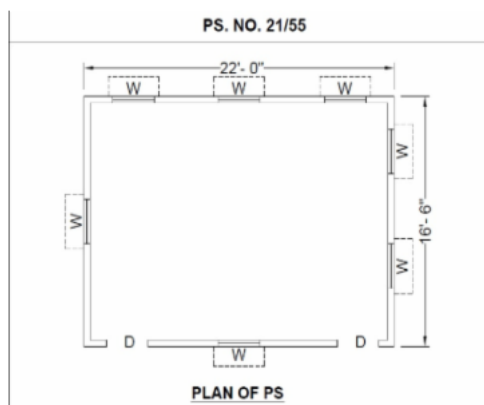

নির্বাচক নিবন্ধন আধিকারিকের স্বাক্ষর

Nazri Naksha

Google Map View

Polling Station Building Front View

Polling Station Front View

Cad View

Key MAP View

1 নাম : গায়ত্রী (গুরুং) ছেত্রী স্বামীর নাম: অজয় ছেত্রী বাড়ির নং : n0049 বয়স : 39 লিঙ্গ : মহিলা	MDM2723310 ফটো উপলব্ধ	2 নাম : তরঙ্গ কুমহার পিতার নাম: ভীলনদর কুমহার বাড়ির নং : নং-0039 বয়স : 25 লিঙ্গ : পুরুষ	NFH2002558 ফটো উপলব্ধ	3 নাম : অনূজ কুমহার পিতার নাম: ভীলেংদর কুমহার বাড়ির নং : এন0039 বয়স : 21 লিঙ্গ : পুরুষ	NFH2312858 ফটো উপলব্ধ
4 নাম : বগিতা কুমহার স্বামীর নাম: ভিলন্দর কুমহার বাড়ির নং : n0039 বয়স : 45 লিঙ্গ : মহিলা	DNF1246024 ফটো উপলব্ধ	5 নাম : ভিলন্দর কুমহার পিতার নাম: শনিচারোয়া কুমহার বাড়ির নং : n0039 বয়স : 52 লিঙ্গ : পুরুষ	NFH2071868 ফটো উপলব্ধ	6 নাম : চৈতি কুমহার স্বামীর নাম: বিগাল কুমহার বাড়ির নং : n0039 বয়স : 45 লিঙ্গ : মহিলা	NFH2072379 ফটো উপলব্ধ
7 নাম : রাজেন কুমার কামি পিতার নাম: কর্ণবাহাদুর কামি বাড়ির নং : 0186 বয়স : 56 লিঙ্গ : পুরুষ	DNF2416857 ফটো উপলব্ধ	8 নাম : মাইতী কামী স্বামীর নাম: রাজেন কুমার কামী বাড়ির নং : n0007 বয়স : 56 লিঙ্গ : মহিলা	NFH2466498 ফটো উপলব্ধ	9 নাম : দিলু কামী পিতার নাম: বিনোদ কুমার কামী বাড়ির নং : n0041 বয়স : 26 লিঙ্গ : পুরুষ	NFH1947480 ফটো উপলব্ধ
10 নাম : বিনীতা গুরুং (সন্যাসী) স্বামীর নাম: সজন সন্যাসী বাড়ির নং : n0270 বয়স : 36 লিঙ্গ : মহিলা	NFH1132729 ফটো উপলব্ধ	11 নাম : বীরবল গিরি পিতার নাম: লালিরাম গিরি বাড়ির নং : n0012 বয়স : 41 লিঙ্গ : পুরুষ	DNF2436335 ফটো উপলব্ধ	12 নাম : দিপক গিরি পিতার নাম: লালিরাম গিরি বাড়ির নং : n0012 বয়স : 46 লিঙ্গ : পুরুষ	DNF1245901 ফটো উপলব্ধ
13 নাম : পদমমায়ী গিরী স্বামীর নাম: লালিরাম গিরী বাড়ির নং : n0012 বয়স : 67 লিঙ্গ : মহিলা	WB/03/018/513814 ফটো উপলব্ধ	14 নাম : শকুন গিরি পিতার নাম: দীপক গিরি বাড়ির নং : এন0012 বয়স : 21 লিঙ্গ : মহিলা	NFH2329951 ফটো উপলব্ধ	15 নাম : লিলিফা খাতুন পিতার নাম: আব্দুল কাদের বাড়ির নং : 0152 বয়স : 37 লিঙ্গ : মহিলা	NFH1227107 ফটো উপলব্ধ
16 নাম : নির্মল গিরি পিতার নাম: লালিরাম গিরি বাড়ির নং : n0012 বয়স : 35 লিঙ্গ : পুরুষ	NFH1606094 ফটো উপলব্ধ	17 নাম : জানুকা গিরি স্বামীর নাম: দীপক গিরি বাড়ির নং : n0012 বয়স : 39 লিঙ্গ : মহিলা	DNF2525228 ফটো উপলব্ধ	18 নাম : সরোজ গিরি পিতার নাম: দীপক গিরি বাড়ির নং : এন0012 বয়স : 20 লিঙ্গ : পুরুষ	NFH2382141 ফটো উপলব্ধ
19 নাম : রাজকুমার ছেত্রি পিতার নাম: টেকবাহাদুর ছেত্রি বাড়ির নং : নং-0021 বয়স : 26 লিঙ্গ : পুরুষ	NFH2002418 ফটো উপলব্ধ	20 নাম : গোপাল ছেত্রী পিতার নাম: লালবাহাদুর ছেত্রী বাড়ির নং : n0014 বয়স : 47 লিঙ্গ : পুরুষ	DNF2177962 ফটো উপলব্ধ	21 নাম : রীতা ছেত্রী স্বামীর নাম: টেকবাহাদুর ছেত্রী বাড়ির নং : n0021 বয়স : 55 লিঙ্গ : মহিলা	NFH2466662 ফটো উপলব্ধ
22 নাম : ভীম বাহাদুর ছেত্রী পিতার নাম: ডম্বর বাহাদুর ছেত্রী বাড়ির নং : n0021 বয়স : 46 লিঙ্গ : পুরুষ	DNF2177541 ফটো উপলব্ধ	23 নাম : অভিজিৎ ছেত্রী পিতার নাম: নন্দকুমার ছেত্রী বাড়ির নং : 0159 বয়স : 34 লিঙ্গ : পুরুষ	NFH1227065 ফটো উপলব্ধ	24 নাম : লোকরাজ ছেত্রি পিতার নাম: শেরবাহাদুর ছেত্রি বাড়ির নং : এন0017 বয়স : 24 লিঙ্গ : পুরুষ	NFH2215838 ফটো উপলব্ধ
25 নাম : যমুনা ছেত্রি স্বামীর নাম: সুমন ছেত্রি বাড়ির নং : n0017 বয়স : 29 লিঙ্গ : মহিলা	NFH2103158 ফটো উপলব্ধ	26 নাম : বিষ্ণু ছেত্রী স্বামীর নাম: পহলাদ ছেত্রী বাড়ির নং : n0030 বয়স : 54 লিঙ্গ : মহিলা	NFH2065555 ফটো উপলব্ধ	27 নাম : অমর ছেত্রি পিতার নাম: গোপাল ছেত্রি বাড়ির নং : এন0014 বয়স : 24 লিঙ্গ : পুরুষ	NFH2203586 ফটো উপলব্ধ
28 নাম : মনীষা প্রধান ছেত্রি স্বামীর নাম: গোপাল ছেত্রি বাড়ির নং : n0021 বয়স : 33 লিঙ্গ : মহিলা	NFH2103356 ফটো উপলব্ধ	29 নাম : দিবিয়া ছেত্রি পিতার নাম: ভীম বাহাদুর ছেত্রি বাড়ির নং : এন0021 বয়স : 23 লিঙ্গ : মহিলা	NFH2214443 ফটো উপলব্ধ	30 নাম : মনিকা ছেত্রী স্বামীর নাম: নন্দকুমার ছেত্রী বাড়ির নং : n0019 বয়স : 55 লিঙ্গ : মহিলা	NFH2144814 ফটো উপলব্ধ