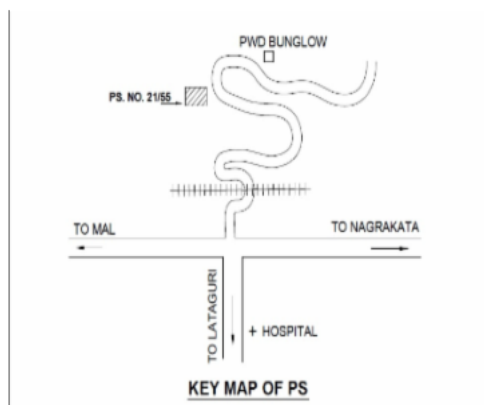

Nazri Naksha