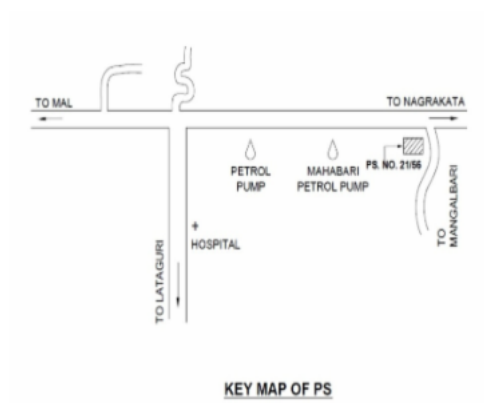

Nazri Naksha