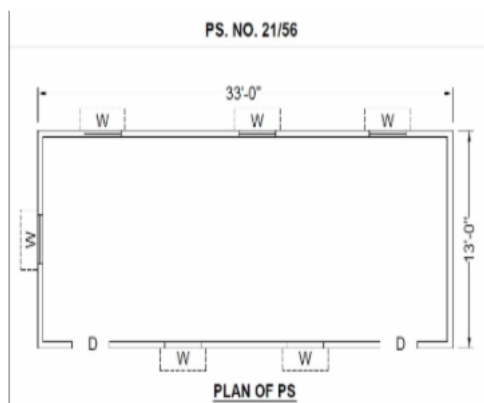

নির্বাচক নিবন্ধন আধিকারিকের স্বাক্ষর

Nazri Naksha

Google Map View

Polling Station Building Front View

Polling Station Front View

Cad View

Key MAP View

1 নাম : অসিষ মাহালী পিতার নাম: অজয় মাহালী বাড়ির নং : এন0144 বয়স : 26 লিঙ্গ : পুরুষ	NFH1909480 ফটো উপলব্ধ	2 নাম : অঞ্জু মহালি স্বামীর নাম: অজয় মহালি বাড়ির নং : এন0144 বয়স : 49 লিঙ্গ : মহিলা	NFH2216687 ফটো উপলব্ধ	3 নাম : অজয় মহালি পিতার নাম: বিশ্বনাথ মহালি বাড়ির নং : এন00 বয়স : 51 লিঙ্গ : পুরুষ	NFH2213585 ফটো উপলব্ধ
4 নাম : আলণ ছেত্রি পিতার নাম: চন্দ্রে ছেত্রি বাড়ির নং : এন00 বয়স : 27 লিঙ্গ : পুরুষ	NFH2221752 ফটো উপলব্ধ	5 নাম : সোনিয়া খাতুন মায়ের নাম: জহিরন খাতুন বাড়ির নং : n0024 বয়স : 32 লিঙ্গ : মহিলা	NFH1302686 ফটো উপলব্ধ	6 নাম : জহিরন খাতুন স্বামীর নাম: মহঃ কালু বাড়ির নং : n0024 বয়স : 52 লিঙ্গ : মহিলা	WB/03/018/333165 ফটো উপলব্ধ
7 নাম : মালতী ওরাও স্বামীর নাম: অমিত ওরাও বাড়ির নং : এন0095 বয়স : 62 লিঙ্গ : মহিলা	NFH2465144 ফটো উপলব্ধ	8 নাম : বিমলা টোপ্পো পিতার নাম: অমিত বাড়ির নং : এন0095 বয়স : 40 লিঙ্গ : মহিলা	DNF2525301 ফটো উপলব্ধ	9 নাম : বাবুল কুমার পিতার নাম: লক্ষণ কুমার বাড়ির নং : গৌরী গাঁও বয়স : 50 লিঙ্গ : পুরুষ	NFH2019941 ফটো উপলব্ধ
10 নাম : আশীষ গিরি পিতার নাম: কুমার গিরি বাড়ির নং : n0003 বয়স : 27 লিঙ্গ : পুরুষ	NFH1948728 ফটো উপলব্ধ	11 নাম : সরিতা গিরি স্বামীর নাম: কুমার গিরি বাড়ির নং : n0003 বয়স : 50 লিঙ্গ : মহিলা	WB/03/018/516207 ফটো উপলব্ধ	12 নাম : করিনা গিরি পিতার নাম: গোবিন গিরি বাড়ির নং : এন0020 বয়স : 22 লিঙ্গ : মহিলা	NFH2320711 ফটো উপলব্ধ
13 নাম : লালবাহাদুর গিরি পিতার নাম: কুমার গিরি বাড়ির নং : 003 বয়স : 25 লিঙ্গ : পুরুষ	NFH2103497 ফটো উপলব্ধ	14 নাম : মায়া গিরি পিতার নাম: লালীরাম গিরি বাড়ির নং : 0212 বয়স : 39 লিঙ্গ : মহিলা	NFH2104891 ফটো উপলব্ধ	15 নাম : গোবিন গিরি পিতার নাম: চন্দ্রলাল গিরি বাড়ির নং : n0020 বয়স : 54 লিঙ্গ : পুরুষ	WB/03/018/516270 ফটো উপলব্ধ
16 নাম : কুমার গিরি পিতার নাম: চন্দ্রলাল গিরি বাড়ির নং : n0003 বয়স : 52 লিঙ্গ : পুরুষ	WB/03/018/516562 ফটো উপলব্ধ	17 নাম : চুচে গিরি পিতার নাম: চন্দ্রলাল গিরি বাড়ির নং : n0021 বয়স : 54 লিঙ্গ : পুরুষ	WB/03/018/516276 ফটো উপলব্ধ	18 নাম : রাজিনা গোস্বামী (বিশ্বকর্মা) স্বামীর নাম: বাবুল বিশ্বকর্মা বাড়ির নং : n0052 বয়স : 42 লিঙ্গ : মহিলা	NFH2104909 ফটো উপলব্ধ
19 নাম : মিলন ছেত্রী পিতার নাম: অজিত ছেত্রী বাড়ির নং : n0035 বয়স : 35 লিঙ্গ : পুরুষ	NFH1024108 ফটো উপলব্ধ	20 নাম : বাবুরাম ছেত্রি পিতার নাম: অম্বর বাহাদুর ছেত্রি বাড়ির নং : এন00 বয়স : 42 লিঙ্গ : পুরুষ	KWK2000339 ফটো উপলব্ধ	21 নাম : নিকিতা ছেত্রি পিতার নাম: বাবুরাম ছেত্রি বাড়ির নং : 0000 বয়স : 25 লিঙ্গ : মহিলা	NFH2020584 ফটো উপলব্ধ
22 নাম : দিলমায়া ছেত্রি স্বামীর নাম: মিলন ছেত্রি বাড়ির নং : এন0026 বয়স : 36 লিঙ্গ : মহিলা	NFH2002863 ফটো উপলব্ধ	23 নাম : শিতা ছেত্রী স্বামীর নাম: গরুল বাহাদুর ছেত্রী বাড়ির নং : 0257 বয়স : 63 লিঙ্গ : মহিলা	DNF2178903 ফটো উপলব্ধ	24 নাম : ফুলমায়া ছেত্রী পিতার নাম: ইয়ামবাহাদুর ছেত্রী বাড়ির নং : এন0015 বয়স : 42 লিঙ্গ : মহিলা	KWK2334852 ফটো উপলব্ধ
25 নাম : প্রেম কুমার ছেত্রী পিতার নাম: গরুল বাহাদুর ছেত্রি বাড়ির নং : এন0026 বয়স : 56 লিঙ্গ : পুরুষ	NFH2335677 ফটো উপলব্ধ	26 নাম : কিষণ ছেত্রি পিতার নাম: হরি ছেত্রি বাড়ির নং : এন055 বয়স : 24 লিঙ্গ : পুরুষ	NFH2361483 ফটো উপলব্ধ	27 নাম : শ্বেতীমায়া ছেত্রী স্বামীর নাম: রতন ছেত্রী বাড়ির নং : n0002 বয়স : 67 লিঙ্গ : মহিলা	WB/03/018/516214 ফটো উপলব্ধ
28 নাম : আশিকা ছেত্রি পিতার নাম: চন্দ্র বাহাদুর ছেত্রি বাড়ির নং : এন0015 বয়স : 23 লিঙ্গ : মহিলা	NFH2212504 ফটো উপলব্ধ	29 নাম : রোমা ছেত্রী পিতার নাম: মহিন্দ্র ছেত্রী বাড়ির নং : n0471 বয়স : 32 লিঙ্গ : মহিলা	NFH1319805 ফটো উপলব্ধ	30 নাম : হরি বাহাদুর ছেত্রী পিতার নাম: সনমান ছেত্রী বাড়ির নং : n0005 বয়স : 66 লিঙ্গ : পুরুষ	WB/03/018/516287 ফটো উপলব্ধ