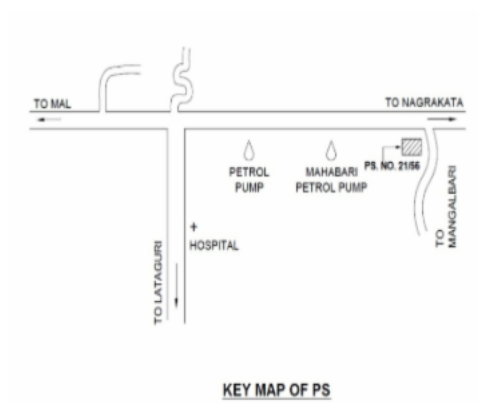

Key MAP View