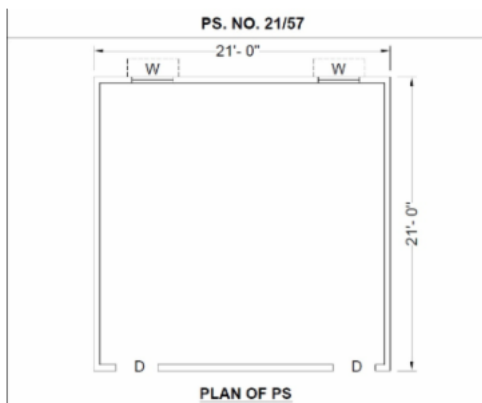

নির্বাচক নিবন্ধন আধিকারিকের স্বাক্ষর

Nazri Naksha

Google Map View

Polling Station Building Front View

Polling Station Front View

Cad View

Key MAP View

1 নাম : মামুনি খাতুন মায়ের নাম: জাহিরুল খাতুন বাড়ির নং : n0023 বয়স : 37 লিঙ্গ : মহিলা	NFH1303338 ফটো উপলব্ধ	2 নাম : সাকিনা খাতুন স্বামীর নাম: মহম্মদ ছফিয়ার রহমান বাড়ির নং : n0383 বয়স : 65 লিঙ্গ : মহিলা	NFH1515113 ফটো উপলব্ধ	3 নাম : রবিউল ইসলাম মায়ের নাম: জাহিরুল খাতুন বাড়ির নং : n0023 বয়স : 35 লিঙ্গ : পুরুষ	NFH1303486 ফটো উপলব্ধ
4 নাম : মহম্মদ সিরাজ আলম পিতার নাম: মোহাম্মদ বাবলু আলম বাড়ির নং : এন0026 বয়স : 22 লিঙ্গ : পুরুষ	NFH2257665 ফটো উপলব্ধ	5 নাম : জিরনা বেগম স্বামীর নাম: কাউসার আলম বাড়ির নং : n0026 বয়স : 44 লিঙ্গ : মহিলা	DNF1323344 ফটো উপলব্ধ	6 নাম : লিপি খাতুন স্বামীর নাম: মহ বাবলু আলম বাড়ির নং : n0026 বয়স : 38 লিঙ্গ : মহিলা	DNF2783074 ফটো উপলব্ধ
7 নাম : শুকলা চন্দ্র মায়ের নাম: শোভা স্যান্যাল বাড়ির নং : n0382 বয়স : 49 লিঙ্গ : মহিলা	NFH1409754 ফটো উপলব্ধ	8 নাম : মলিনা খাতুন স্বামীর নাম: মফিজুল মহম্মদ বাড়ির নং : n0052 বয়স : 34 লিঙ্গ : মহিলা	NFH1303411 ফটো উপলব্ধ	9 নাম : মহঃ বাবলু আলম মায়ের নাম: আছিয়া খাতুন বাড়ির নং : n0026 বয়স : 43 লিঙ্গ : পুরুষ	DNF2179091 ফটো উপলব্ধ
10 নাম : নজরুল মহঃ পিতার নাম: মহঃ জাহিরুদ্দিন বাড়ির নং : n0051 বয়স : 36 লিঙ্গ : পুরুষ	NFH1303403 ফটো উপলব্ধ	11 নাম : বিনজির বিবি স্বামীর নাম: রবিউল ইসলাম বাড়ির নং : n0023 বয়স : 33 লিঙ্গ : মহিলা	NFH1303247 ফটো উপলব্ধ	12 নাম : মহম্মদ চাঁদ পিতার নাম: মহম্মদ গুডু বাড়ির নং : এন0023 বয়স : 20 লিঙ্গ : পুরুষ	NFH2395952 ফটো উপলব্ধ
13 নাম : অজয় পাল পিতার নাম: গোপাল পাল বাড়ির নং : CHALSA SCHOOL PARA বয়স : 39 লিঙ্গ : পুরুষ	MFW2680759 ফটো উপলব্ধ	14 নাম : মহম্মদ জাহিরুল পিতার নাম: তফিজুল মহম্মদ বাড়ির নং : n0032 বয়স : 33 লিঙ্গ : পুরুষ	NFH1303452 ফটো উপলব্ধ	15 নাম : আছিয়া খাতুন স্বামীর নাম: আহিরুদ্দিন মহঃ বাড়ির নং : n0026 বয়স : 76 লিঙ্গ : মহিলা	WB/03/018/522202 ফটো উপলব্ধ
16 নাম : কাউসার পিতার নাম: মোহাম্মদ অহীরুদ্দীন বাড়ির নং : n0026 বয়স : 47 লিঙ্গ : পুরুষ	NFH2072668 ফটো উপলব্ধ	17 নাম : রজিবুল নেছা স্বামীর নাম: আবুল হোসেন বাড়ির নং : n0055 বয়স : 52 লিঙ্গ : মহিলা	DNF1245083 ফটো উপলব্ধ	18 নাম : মনোরঞ্জন দাস পিতার নাম: ক্ষেত্র মোহন দাস বাড়ির নং : এন0037 বয়স : 45 লিঙ্গ : পুরুষ	GTM2100444 ফটো উপলব্ধ
19 নাম : মল্লিকা (রায়)দেবনাথ স্বামীর নাম: সুভাষ (রায়)দেবনাথ বাড়ির নং : n0025 বয়স : 44 লিঙ্গ : মহিলা	DNF1247857 ফটো উপলব্ধ	20 নাম : অমিত উরাও পিতার নাম: মন্ডল উরাও বাড়ির নং : n0049 বয়স : 33 লিঙ্গ : পুরুষ	NFH1303296 ফটো উপলব্ধ	21 নাম : বিপেশ উরাও পিতার নাম: বিফাই উরাও বাড়ির নং : n0171 বয়স : 27 লিঙ্গ : পুরুষ	NFH1948900 ফটো উপলব্ধ
22 নাম : ময়না ঋষি স্বামীর নাম: মণি ঋষি বাড়ির নং : 00এন বয়স : 30 লিঙ্গ : মহিলা	NFH2212942 ফটো উপলব্ধ	23 নাম : রবি ঋষি মায়ের নাম: বুলবুল ঋষি বাড়ির নং : এন0455 বয়স : 25 লিঙ্গ : পুরুষ	NFH2002988 ফটো উপলব্ধ	24 নাম : চান্দরী ওরাও স্বামীর নাম: সুকরা ওরাও বাড়ির নং : n0064 বয়স : 50 লিঙ্গ : মহিলা	NFH1303205 ফটো উপলব্ধ
25 নাম : পলাশ কুন্ডু পিতার নাম: পরেশ কুন্ডু বাড়ির নং : n0012 বয়স : 33 লিঙ্গ : পুরুষ	NFH1303429 ফটো উপলব্ধ	26 নাম : রতন কর্মকার পিতার নাম: রাধাগোপাল কর্মকার বাড়ির নং : n0384 বয়স : 63 লিঙ্গ : পুরুষ	NFH2066306 ফটো উপলব্ধ	27 নাম : তফিনা খাতুন পিতার নাম: তফিজুল মহম্মদ বাড়ির নং : n0534 বয়স : 32 লিঙ্গ : মহিলা	NFH1833029 ফটো উপলব্ধ
28 নাম : নাগদেব চৌহান পিতার নাম: শঙ্কর চৌহান বাড়ির নং : n0526 বয়স : 34 লিঙ্গ : পুরুষ	NFH1832948 ফটো উপলব্ধ	29 নাম : যমুনা কুমারী চৌহান স্বামীর নাম: নাগদেব চৌহান বাড়ির নং : এন0526 বয়স : 26 লিঙ্গ : মহিলা	NFH2329571 ফটো উপলব্ধ	30 নাম : অশোক চৌহান পিতার নাম: শঙ্কর চৌহান বাড়ির নং : n0392 বয়স : 30 লিঙ্গ : পুরুষ	NFH1948793 ফটো উপলব্ধ