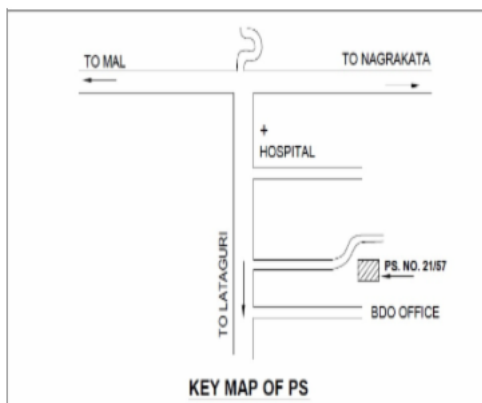

Nazri Naksha