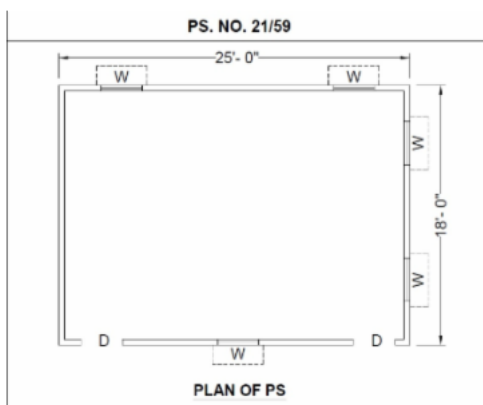

নির্বাচক নিবন্ধন আধিকারিকের স্বাক্ষর

Nazri Naksha

Google Map View

Polling Station Building Front View

Polling Station Front View

Cad View

Key MAP View

1 নাম : মানজানা বেগম স্বামীর নাম: মোহাম্মদ আজিনর ইসলাম বাড়ির নং : এন0157 বয়স : 24 লিঙ্গ : মহিলা	NFH2219848 ফটো উপলব্ধ	2 নাম : আবজার রক্বানী পিতার নাম: হাপাইয়া মহঃ বাড়ির নং : এন0058 বয়স : 22 লিঙ্গ : পুরুষ	NFH2253318 ফটো উপলব্ধ	3 নাম : হুসেন মোহাম্মদ পিতার নাম: হামিদার রহমান বাড়ির নং : এন0157 বয়স : 30 লিঙ্গ : পুরুষ	NFH2204022 ফটো উপলব্ধ
4 নাম : আফসার আলি মহঃ পিতার নাম: হাপাইয়া মহঃ বাড়ির নং : n0058 বয়স : 24 লিঙ্গ : পুরুষ	NFH2110757 ফটো উপলব্ধ	5 নাম : রাহুল আলম পিতার নাম: মোবারক হুসেন বাড়ির নং : এন0383 বয়স : 30 লিঙ্গ : পুরুষ	NFH1515287 ফটো উপলব্ধ	6 নাম : বেবি খাতুন পিতার নাম: গুড্ডু মোহাম্মদ বাড়ির নং : এন0094 বয়স : 23 লিঙ্গ : মহিলা	NFH2202323 ফটো উপলব্ধ
7 নাম : মহঃ জয়নাল আবেদিন পিতার নাম: আজগর আলী বাড়ির নং : n0097 বয়স : 71 লিঙ্গ : পুরুষ	NFH2420081 ফটো উপলব্ধ	8 নাম : হাসান আলী মোহাম্মদ পিতার নাম: রফিকুল রহমান বাড়ির নং : এন0059 বয়স : 21 লিঙ্গ : পুরুষ	NFH2319150 ফটো উপলব্ধ	9 নাম : রেজিনা বেগম স্বামীর নাম: কুরবান শেখ বাড়ির নং : n0098 বয়স : 39 লিঙ্গ : মহিলা	DNF2783793 ফটো উপলব্ধ
10 নাম : সায়রা বানু স্বামীর নাম: শরত আলী বাড়ির নং : n0095 বয়স : 49 লিঙ্গ : মহিলা	NFH2073559 ফটো উপলব্ধ	11 নাম : জহরা খাতুন স্বামীর নাম: মোহাম্মদ জয়নাল বাড়ির নং : n0155 বয়স : 44 লিঙ্গ : মহিলা	DNF2633717 ফটো উপলব্ধ	12 নাম : মামুনি বেগম স্বামীর নাম: মোহাম্মদ আমিনুর বাড়ির নং : n0157 বয়স : 32 লিঙ্গ : মহিলা	NFH2109460 ফটো উপলব্ধ
13 নাম : আফেলা খাতুন স্বামীর নাম: হাপাইয়া মহঃ বাড়ির নং : n0058 বয়স : 51 লিঙ্গ : মহিলা	WB/03/019/030370 ফটো উপলব্ধ	14 নাম : জয়শ্রী বেগম স্বামীর নাম: টুলটুল মহম্মদ বাড়ির নং : n0154 বয়স : 42 লিঙ্গ : মহিলা	DNF2633709 ফটো উপলব্ধ	15 নাম : মেরুনা খাতুন স্বামীর নাম: রহমান আলী বাড়ির নং : n0157 বয়স : 58 লিঙ্গ : মহিলা	DNF2220895 ফটো উপলব্ধ
16 নাম : মনির আলি পিতার নাম: রহমান আলি বাড়ির নং : n0098 বয়স : 35 লিঙ্গ : পুরুষ	NFH1108919 ফটো উপলব্ধ	17 নাম : মফিজান বেগম পিতার নাম: মফিজুল হক বাড়ির নং : n0095 বয়স : 29 লিঙ্গ : মহিলা	NFH1740877 ফটো উপলব্ধ	18 নাম : শালোয়া খাতুন স্বামীর নাম: পবন মোল্লা বাড়ির নং : n0064 বয়স : 58 লিঙ্গ : মহিলা	NFH2066819 ফটো উপলব্ধ
19 নাম : তরিফ ন বিবি স্বামীর নাম: হামিদার রহমান বাড়ির নং : n0157 বয়স : 50 লিঙ্গ : মহিলা	DNF2439701 ফটো উপলব্ধ	20 নাম : মজিদুল হক পিতার নাম: হামিদার রহমান বাড়ির নং : এন0157 বয়স : 21 লিঙ্গ : পুরুষ	NFH2319200 ফটো উপলব্ধ	21 নাম : রেনু বেগম স্বামীর নাম: জাকির হোসেন মোল্লা বাড়ির নং : এন0066 বয়স : 30 লিঙ্গ : মহিলা	NFH2322410 ফটো উপলব্ধ
22 নাম : মোবারক হুসেন পিতার নাম: মহিরুদ্দিন বাড়ির নং : এন0383 বয়স : 59 লিঙ্গ : পুরুষ	WB/03/018/519057 ফটো উপলব্ধ	23 নাম : মানিকজান নেছা স্বামীর নাম: আব্দুল মহঃ বাড়ির নং : n0059 বয়স : 61 লিঙ্গ : মহিলা	WB/03/018/522070 ফটো উপলব্ধ	24 নাম : সাইনুর আলম পিতার নাম: শরৎ আলী বাড়ির নং : n0095 বয়স : 30 লিঙ্গ : পুরুষ	NFH1515899 ফটো উপলব্ধ
25 নাম : টুলটুল মহম্মদ পিতার নাম: টুলটুল মহম্মদ বাড়ির নং : n0154 বয়স : 43 লিঙ্গ : পুরুষ	NFH1515998 ফটো উপলব্ধ	26 নাম : আশা খাঁ স্বামীর নাম: আকতার খাঁ বাড়ির নং : n0130 বয়স : 47 লিঙ্গ : মহিলা	WB/02/016/468660 ফটো উপলব্ধ	27 নাম : নেহা মোল্লা পিতার নাম: পবন মোল্লা বাড়ির নং : n0064 বয়স : 29 লিঙ্গ : মহিলা	NFH1729078 ফটো উপলব্ধ
28 নাম : মহঃ আলী পিতার নাম: দিল মহম্মদ বাড়ির নং : n0815 বয়স : 35 লিঙ্গ : পুরুষ	WB/04/025/0504224 ফটো উপলব্ধ	29 নাম : রহিদুল ইসলাম মায়ের নাম: রহিমা বিবি খাতুন বাড়ির নং : 0259 বয়স : 38 লিঙ্গ : পুরুষ	NFH1109073 ফটো উপলব্ধ	30 নাম : হামিদার রহমান পিতার নাম: বসিরুদ্দিন বাড়ির নং : n0157 বয়স : 61 লিঙ্গ : পুরুষ	NFH1516061 ফটো উপলব্ধ