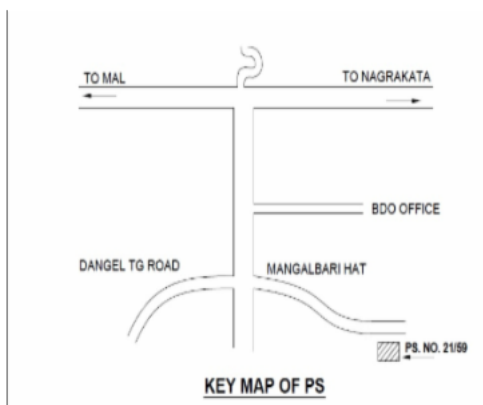

Nazri Naksha