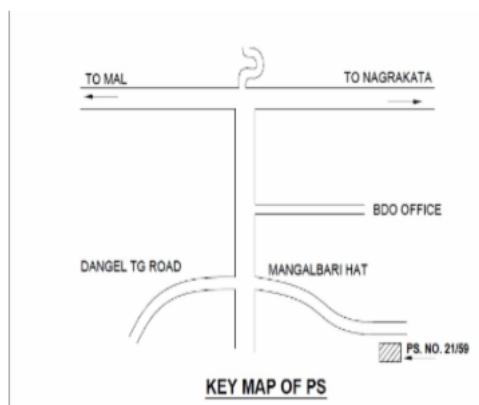

নির্বাচক নিবন্ধন আধিকারিকের স্বাক্ষর

Nazri Naksha

Google Map View

Polling Station Building Front View

Polling Station Front View

Cad View

Key MAP View

1 নাম : মানজানা বেগম স্বামীর নাম: মোহাম্মদ আজিনর ইসলাম বাড়ির নং : এন0157 বয়স : 24 লিঙ্গ : মহিলা	NFH2219848 ফটো উপলব্ধ	2 নাম : আবজার রক্বানী পিতার নাম: হাপাইয়া মহঃ বাড়ির নং : এন0058 বয়স : 22 লিঙ্গ : পুরুষ	NFH2253318 ফটো উপলব্ধ	3 নাম : হুসেন মোহাম্মদ পিতার নাম: হামিদার রহমান বাড়ির নং : এন0157 বয়স : 30 লিঙ্গ : পুরুষ	NFH2204022 ফটো উপলব্ধ
4 নাম : আফসার আলি মহঃ পিতার নাম: হাপাইয়া মহঃ বাড়ির নং : n0058 বয়স : 24 লিঙ্গ : পুরুষ	NFH2110757 ফটো উপলব্ধ	5 নাম : রাহুল আলম পিতার নাম: মোবারক হুসেন বাড়ির নং : এন0383 বয়স : 30 লিঙ্গ : পুরুষ	NFH1515287 ফটো উপলব্ধ	6 নাম : বেবি খাতুন পিতার নাম: গুড্ডু মোহাম্মদ বাড়ির নং : এন0094 বয়স : 23 লিঙ্গ : মহিলা	NFH2202323 ফটো উপলব্ধ
7 নাম : মহঃ জয়নাল আবেদিন পিতার নাম: আজগর আলী বাড়ির নং : n0097 বয়স : 71 লিঙ্গ : পুরুষ	NFH2420081 ফটো উপলব্ধ	8 নাম : হাসান আলী মোহাম্মদ পিতার নাম: রফিকুল রহমান বাড়ির নং : এন0059 বয়স : 21 লিঙ্গ : পুরুষ	NFH2319150 ফটো উপলব্ধ	9 নাম : রেজিনা বেগম স্বামীর নাম: কুরবান শেখ বাড়ির নং : n0098 বয়স : 39 লিঙ্গ : মহিলা	DNF2783793 ফটো উপলব্ধ
10 নাম : সায়রা বানু স্বামীর নাম: শরত আলী বাড়ির নং : n0095 বয়স : 49 লিঙ্গ : মহিলা	NFH2073559 ফটো উপলব্ধ	11 নাম : জহরা খাতুন স্বামীর নাম: মোহাম্মদ জয়নাল বাড়ির নং : n0155 বয়স : 44 লিঙ্গ : মহিলা	DNF2633717 ফটো উপলব্ধ	12 নাম : মামুনি বেগম স্বামীর নাম: মোহাম্মদ আমিনুর বাড়ির নং : n0157 বয়স : 32 লিঙ্গ : মহিলা	NFH2109460 ফটো উপলব্ধ
13 নাম : আফেলা খাতুন স্বামীর নাম: হাপাইয়া মহঃ বাড়ির নং : n0058 বয়স : 51 লিঙ্গ : মহিলা	WB/03/019/030370 ফটো উপলব্ধ	14 নাম : জয়শ্রী বেগম স্বামীর নাম: টুলটুল মহম্মদ বাড়ির নং : n0154 বয়স : 42 লিঙ্গ : মহিলা	DNF2633709 ফটো উপলব্ধ	15 নাম : মেরুনা খাতুন স্বামীর নাম: রহমান আলী বাড়ির নং : n0157 বয়স : 58 লিঙ্গ : মহিলা	DNF2220895 ফটো উপলব্ধ
16 নাম : মনির আলি পিতার নাম: রহমান আলি বাড়ির নং : n0098 বয়স : 35 লিঙ্গ : পুরুষ	NFH1108919 ফটো উপলব্ধ	17 নাম : মফিজান বেগম পিতার নাম: মফিজুল হক বাড়ির নং : n0095 বয়স : 29 লিঙ্গ : মহিলা	NFH1740877 ফটো উপলব্ধ	18 নাম : শালোয়া খাতুন স্বামীর নাম: পবন মোল্লা বাড়ির নং : n0064 বয়স : 58 লিঙ্গ : মহিলা	NFH2066819 ফটো উপলব্ধ
19 নাম : তরিফ ন বিবি স্বামীর নাম: হামিদার রহমান বাড়ির নং : n0157 বয়স : 50 লিঙ্গ : মহিলা	DNF2439701 ফটো উপলব্ধ	20 নাম : মজিদুল হক পিতার নাম: হামিদার রহমান বাড়ির নং : এন0157 বয়স : 21 লিঙ্গ : পুরুষ	NFH2319200 ফটো উপলব্ধ	21 নাম : রেনু বেগম স্বামীর নাম: জাকির হোসেন মোল্লা বাড়ির নং : এন0066 বয়স : 30 লিঙ্গ : মহিলা	NFH2322410 ফটো উপলব্ধ
22 নাম : মোবারক হুসেন পিতার নাম: মহিরুদ্দিন বাড়ির নং : এন0383 বয়স : 59 লিঙ্গ : পুরুষ	WB/03/018/519057 ফটো উপলব্ধ	23 নাম : মানিকজান নেছা স্বামীর নাম: আব্দুল মহঃ বাড়ির নং : n0059 বয়স : 61 লিঙ্গ : মহিলা	WB/03/018/522070 ফটো উপলব্ধ	24 নাম : সাইনুর আলম পিতার নাম: শরৎ আলী বাড়ির নং : n0095 বয়স : 30 লিঙ্গ : পুরুষ	NFH1515899 ফটো উপলব্ধ
25 নাম : টুলটুল মহম্মদ পিতার নাম: টুলটুল মহম্মদ বাড়ির নং : n0154 বয়স : 43 লিঙ্গ : পুরুষ	NFH1515998 ফটো উপলব্ধ	26 নাম : আশা খাঁ স্বামীর নাম: আকতার খাঁ বাড়ির নং : n0130 বয়স : 47 লিঙ্গ : মহিলা	WB/02/016/468660 ফটো উপলব্ধ	27 নাম : নেহা মোল্লা পিতার নাম: পবন মোল্লা বাড়ির নং : n0064 বয়স : 29 লিঙ্গ : মহিলা	NFH1729078 ফটো উপলব্ধ
28 নাম : মহঃ আলী পিতার নাম: দিল মহম্মদ বাড়ির নং : n0815 বয়স : 35 লিঙ্গ : পুরুষ	WB/04/025/0504224 ফটো উপলব্ধ	29 নাম : রহিদুল ইসলাম মায়ের নাম: রহিমা বিবি খাতুন বাড়ির নং : 0259 বয়স : 38 লিঙ্গ : পুরুষ	NFH1109073 ফটো উপলব্ধ	30 নাম : হামিদার রহমান পিতার নাম: বসিরুদ্দিন বাড়ির নং : n0157 বয়স : 61 লিঙ্গ : পুরুষ	NFH1516061 ফটো উপলব্ধ