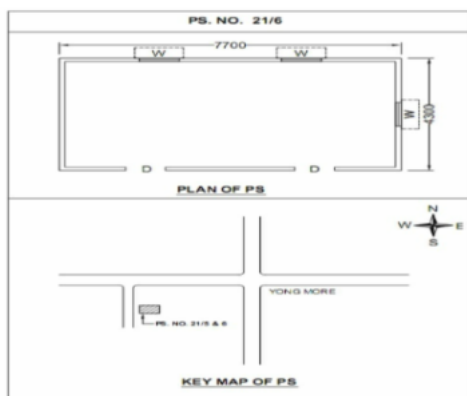

Nazri Naksha