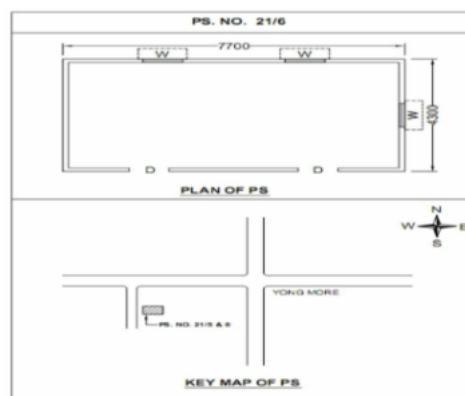

Key MAP View