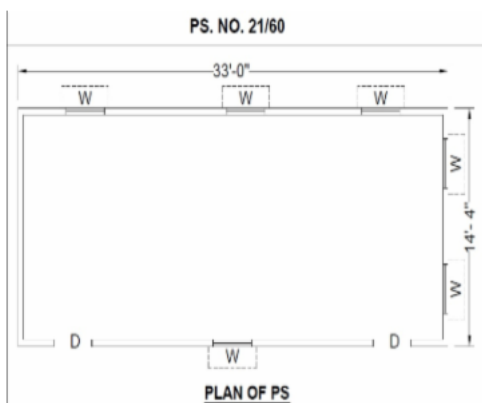

নির্বাচক নিবন্ধন আধিকারিকের স্বাক্ষর

Nazri Naksha

Google Map View

Polling Station Building Front View

Polling Station Front View

Cad View

Key MAP View

1 নাম : দুর্গা দেবী স্বামীর নাম: বীরবাহাদুর ছেত্রী বাড়ির নং : N0063 বয়স : 76 লিঙ্গ : মহিলা	WB/03/018/525006	ফটো উপলব্ধ	2 নাম : কম্পনা ছেত্রী স্বামীর নাম: টিকারাম ছেত্রী বাড়ির নং : n0063 বয়স : 37 লিঙ্গ : মহিলা	NFH1410596	ফটো উপলব্ধ	3 নাম : সুমিত্রা ছেত্রী পিতার নাম: বীরবাহাদুর ছেত্রী বাড়ির নং : n0063 বয়স : 38 লিঙ্গ : মহিলা	NFH1025154	ফটো উপলব্ধ
4 নাম : নরমায়া ছেত্রী স্বামীর নাম: রঞ্জন ছেত্রী বাড়ির নং : n0063 বয়স : 35 লিঙ্গ : মহিলা	NFH1025162	ফটো উপলব্ধ	5 নাম : পূর্ণ ছেত্রী পিতার নাম: বীরবাহাদুর ছেত্রী বাড়ির নং : n0063 বয়স : 37 লিঙ্গ : পুরুষ	DNF2784213	ফটো উপলব্ধ	6 নাম : রীতা ছেত্রী পিতার নাম: বীরবাহাদুর ছেত্রী বাড়ির নং : n0063 বয়স : 57 লিঙ্গ : মহিলা	WB/03/018/525007	ফটো উপলব্ধ
7 নাম : রঞ্জন ছেত্রী পিতার নাম: বীরবাহাদুর ছেত্রী বাড়ির নং : n0063 বয়স : 44 লিঙ্গ : পুরুষ	DNF1322635	ফটো উপলব্ধ	8 নাম : মনতি মুন্ডা (উরাও) স্বামীর নাম: সুনীল উরাও বাড়ির নং : N0053 বয়স : 31 লিঙ্গ : মহিলা	NFH1833714	ফটো উপলব্ধ	9 নাম : সুকরা মুন্ডা মায়ের নাম: বালি মুন্ডা বাড়ির নং : n0024 বয়স : 33 লিঙ্গ : পুরুষ	NFH1516566	ফটো উপলব্ধ
10 নাম : কম্পনা রায়(অধিকারী) স্বামীর নাম: ঈশ্বর অধিকারী বাড়ির নং : n0024 বয়স : 37 লিঙ্গ : মহিলা	DNF2710630	ফটো উপলব্ধ	11 নাম : ঈশ্বর অধিকারী পিতার নাম: কেশব অধিকারী বাড়ির নং : n0024 বয়স : 42 লিঙ্গ : পুরুষ	DNF2181113	ফটো উপলব্ধ	12 নাম : ইমান অধিকারী পিতার নাম: ঈশ্বর অধিকারী বাড়ির নং : n0028 বয়স : 21 লিঙ্গ : পুরুষ	NFH2311728	ফটো উপলব্ধ
13 নাম : অক্ষয় আর্থ পিতার নাম: সুরেশ আর্থ বাড়ির নং : n0075 বয়স : 31 লিঙ্গ : পুরুষ	NFH1704535	ফটো উপলব্ধ	14 নাম : সুরেশ আরিয়া পিতার নাম: রাজেন্দ্রকুমার আরিয়া বাড়ির নং : n0075 বয়স : 61 লিঙ্গ : পুরুষ	WB/03/018/525579	ফটো উপলব্ধ	15 নাম : বিধী আর্থ পিতার নাম: সুরেশ আর্থ বাড়ির নং : n0075 বয়স : 35 লিঙ্গ : মহিলা	NFH1704501	ফটো উপলব্ধ
16 নাম : প্রমীল আরিয়া স্বামীর নাম: সুরেশ আরিয়া বাড়ির নং : n0075 বয়স : 56 লিঙ্গ : মহিলা	WB/03/018/525544	ফটো উপলব্ধ	17 নাম : প্রকাশ উরাও পিতার নাম: বিশ্বনাথ উরাও বাড়ির নং : n0122 বয়স : 38 লিঙ্গ : পুরুষ	DNF2710713	ফটো উপলব্ধ	18 নাম : সুশীল উরাও পিতার নাম: সহরাই উরাও বাড়ির নং : n0121 বয়স : 35 লিঙ্গ : পুরুষ	NFH1109602	ফটো উপলব্ধ
19 নাম : সুশীলা উরাও পিতার নাম: বন্দে উরাও বাড়ির নং : n0121 বয়স : 65 লিঙ্গ : মহিলা	WB/03/018/525527	ফটো উপলব্ধ	20 নাম : কিশমতি ওরাও স্বামীর নাম: বানারি ওরাও বাড়ির নং : n0117 বয়স : 40 লিঙ্গ : মহিলা	NFH1109248	ফটো উপলব্ধ	21 নাম : সাগরো উরাও পিতার নাম: বরো উরাও বাড়ির নং : n0117 বয়স : 76 লিঙ্গ : পুরুষ	WB/03/018/525231	ফটো উপলব্ধ
22 নাম : অসরিতা উরাও পিতার নাম: বিশ্বনাথ উরাও বাড়ির নং : এন0187 বয়স : 26 লিঙ্গ : মহিলা	NFH2003630	ফটো উপলব্ধ	23 নাম : বন্ধনা উরাও পিতার নাম: মগরো উরাও বাড়ির নং : n0053 বয়স : 60 লিঙ্গ : পুরুষ	WB/03/018/525172	ফটো উপলব্ধ	24 নাম : সুনিল উরাও মায়ের নাম: বিরসো উরাও বাড়ির নং : n0053 বয়স : 35 লিঙ্গ : পুরুষ	NFH1304005	ফটো উপলব্ধ
25 নাম : সোমরা উরাও পিতার নাম: বানিয়া উরাও বাড়ির নং : n0141 বয়স : 59 লিঙ্গ : পুরুষ	WB/03/018/525176	ফটো উপলব্ধ	26 নাম : রতনি উরাও স্বামীর নাম: সুকা উরাও বাড়ির নং : n0140 বয়স : 71 লিঙ্গ : মহিলা	WB/03/018/525210	ফটো উপলব্ধ	27 নাম : রাকেশ উরাও পিতার নাম: সাধু উরাও বাড়ির নং : n0133 বয়স : 30 লিঙ্গ : পুরুষ	NFH1634237	ফটো উপলব্ধ
28 নাম : চৈতী উরাও স্বামীর নাম: মংগু উরাও বাড়ির নং : n0126 বয়স : 56 লিঙ্গ : মহিলা	WB/03/018/525213	ফটো উপলব্ধ	29 নাম : পপন উরাও মায়ের নাম: সোহরাই উরাও উরাও বাড়ির নং : n0140 বয়স : 35 লিঙ্গ : পুরুষ	NFH1304070	ফটো উপলব্ধ	30 নাম : লীলাবতী উরাও স্বামীর নাম: সোমা উরাও বাড়ির নং : n0139 বয়স : 66 লিঙ্গ : মহিলা	WB/03/018/525223	ফটো উপলব্ধ