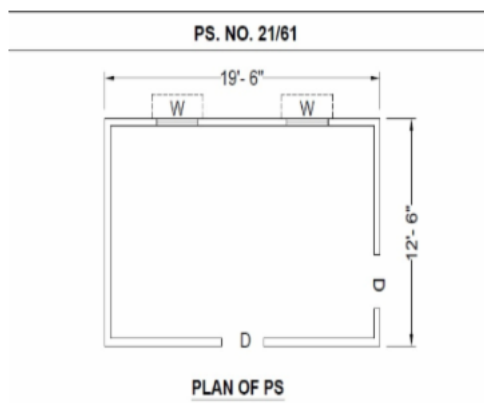

নির্বাচক নিবন্ধন আধিকারিকের স্বাক্ষর

Nazri Naksha

Google Map View

Polling Station Building Front View

Polling Station Front View

Cad View

Key MAP View

1	NFH2193969	ফটো উপলব্ধ	নাম : ভাষ্কতি রায় পিতার নাম: ধীরেশ রায় বাড়ির নং : এন00224 বয়স : 23 লিঙ্গ : মহিলা	2	NFH2195311	ফটো উপলব্ধ	নাম : রুমকি দাস পিতার নাম: শ্যামল দাস বাড়ির নং : এন00171 বয়স : 23 লিঙ্গ : মহিলা	3	NFH2195295	ফটো উপলব্ধ	নাম : গৌরী দাস পিতার নাম: প্রদীপ দাস বাড়ির নং : এন00 বয়স : 23 লিঙ্গ : মহিলা
4	NFH1516822	ফটো উপলব্ধ	নাম : সোমা চুঙ্গেল(খানাল) স্বামীর নাম: ক্ষেমলাল খানাল বাড়ির নং : n0236 বয়স : 41 লিঙ্গ : মহিলা	5	NFH2069805	ফটো উপলব্ধ	নাম : ডিকশ্বর অধিকারী পিতার নাম: কেশব অধিকারী বাড়ির নং : n0044 বয়স : 65 লিঙ্গ : পুরুষ	6	WB/03/018/528367	ফটো উপলব্ধ	নাম : শমে অধিকারী স্বামীর নাম: ডিকশ্বর অধিকারী বাড়ির নং : n0044 বয়স : 56 লিঙ্গ : মহিলা
7	NFH1025352	ফটো উপলব্ধ	নাম : বিকাশ অধিকারী পিতার নাম: মহন্ত অধিকারী বাড়ির নং : n0001 বয়স : 36 লিঙ্গ : পুরুষ	8	DNF2441756	ফটো উপলব্ধ	নাম : বিনয় অধিকারী পিতার নাম: মহন্ত অধিকারী বাড়ির নং : n0001 বয়স : 39 লিঙ্গ : পুরুষ	9	NFH1834126	ফটো উপলব্ধ	নাম : ধর্মরাজ অধিকারী পিতার নাম: ডিকশ্বর অধিকারী বাড়ির নং : N0044 বয়স : 27 লিঙ্গ : পুরুষ
10	NFH1109966	ফটো উপলব্ধ	নাম : বিনোতা অধিকারী মায়ের নাম: প্রমিলা অধিকারী বাড়ির নং : n0001 বয়স : 35 লিঙ্গ : মহিলা	11	WB/03/018/528099	ফটো উপলব্ধ	নাম : প্রমিলা অধিকারী স্বামীর নাম: মহন্ত অধিকারী বাড়ির নং : n0001 বয়স : 56 লিঙ্গ : মহিলা	12	NFH2003739	ফটো উপলব্ধ	নাম : শর্মিলা উরাও পিতার নাম: ধীরেন উরাও বাড়ির নং : এন0175 বয়স : 26 লিঙ্গ : মহিলা
13	NFH1410885	ফটো উপলব্ধ	নাম : দিলিপ উরাও পিতার নাম: সুধু উরাও বাড়ির নং : n0168 বয়স : 37 লিঙ্গ : পুরুষ	14	NFH1110014	ফটো উপলব্ধ	নাম : সুরজমনি ওরাও স্বামীর নাম: জয়প্রকাশ ওরাও বাড়ির নং : n0152 বয়স : 35 লিঙ্গ : মহিলা	15	DNF2633998	ফটো উপলব্ধ	নাম : ফাগুনী উরাও স্বামীর নাম: পাপু উরাও বাড়ির নং : n0046 বয়স : 50 লিঙ্গ : মহিলা
16	NFH1110410	ফটো উপলব্ধ	নাম : সবিতা উরাও স্বামীর নাম: রাজু উরাও বাড়ির নং : n0149 বয়স : 36 লিঙ্গ : মহিলা	17	NFH1729920	ফটো উপলব্ধ	নাম : দিপেশ উরাও পিতার নাম: রাজেশ উরাও বাড়ির নং : n0150 বয়স : 30 লিঙ্গ : পুরুষ	18	NFH1729938	ফটো উপলব্ধ	নাম : রুপেশ উরাও পিতার নাম: রাজেশ উরাও বাড়ির নং : n0150 বয়স : 31 লিঙ্গ : পুরুষ
19	NFH1806918	ফটো উপলব্ধ	নাম : পূজা উরাও পিতার নাম: দিলিপ উরাও বাড়ির নং : n0168 বয়স : 30 লিঙ্গ : মহিলা	20	WB/03/018/528415	ফটো উপলব্ধ	নাম : বিরসী উরাও স্বামীর নাম: মংরা উরাও বাড়ির নং : n0175 বয়স : 59 লিঙ্গ : মহিলা	21	DNF2720407	ফটো উপলব্ধ	নাম : ধীরাজ উরাও পিতার নাম: বোলো উরাও বাড়ির নং : n0151 বয়স : 44 লিঙ্গ : পুরুষ
22	NFH1410877	ফটো উপলব্ধ	নাম : মনোজ উরাও পিতার নাম: সুধু উরাও বাড়ির নং : n0168 বয়স : 35 লিঙ্গ : পুরুষ	23	DNF2526994	ফটো উপলব্ধ	নাম : জয়প্রকাশ উরাও পিতার নাম: শুকরা উরাও বাড়ির নং : n0152 বয়স : 40 লিঙ্গ : পুরুষ	24	NFH1634781	ফটো উপলব্ধ	নাম : দুলান রায় পিতার নাম: ফালিন রায় বাড়ির নং : n0151 বয়স : 29 লিঙ্গ : পুরুষ
25	WB/03/018/528218	ফটো উপলব্ধ	নাম : কন্দরী উরাও স্বামীর নাম: সুধু উরাও বাড়ির নং : n0125 বয়স : 63 লিঙ্গ : মহিলা	26	NFH1304492	ফটো উপলব্ধ	নাম : বাসন্ত উরাও মায়ের নাম: কন্দরী উরাও বাড়ির নং : n0125 বয়স : 33 লিঙ্গ : পুরুষ	27	NFH1634773	ফটো উপলব্ধ	নাম : বুবাই রায় পিতার নাম: নীরেন রায় বাড়ির নং : n0046 বয়স : 29 লিঙ্গ : পুরুষ
28	DNF2633980	ফটো উপলব্ধ	নাম : পাপু উরাও পিতার নাম: এতোয়া উরাও বাড়ির নং : n0046 বয়স : 54 লিঙ্গ : পুরুষ	29	WB/03/018/528026	ফটো উপলব্ধ	নাম : সোমারী উরাও পিতার নাম: অগষ্ট উরাও বাড়ির নং : n0030 বয়স : 63 লিঙ্গ : মহিলা	30	WB/03/018/528781	ফটো উপলব্ধ	নাম : রাজেশ উরাও পিতার নাম: বুধুয়া উরাও বাড়ির নং : n0150 বয়স : 50 লিঙ্গ : পুরুষ