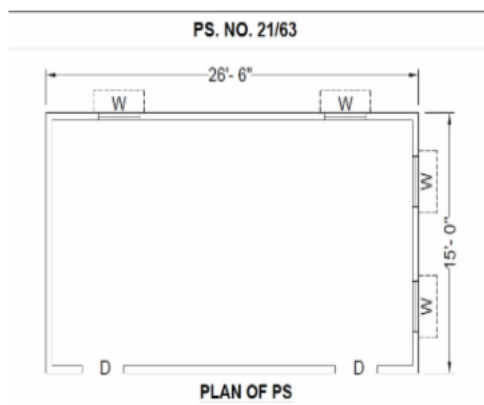

নির্বাচক নিবন্ধন আধিকারিকের স্বাক্ষর

Nazri Naksha

Google Map View

Polling Station Building Front View

Polling Station Front View

Cad View

Key MAP View

1 নাম : সরিফুল হক পিতার নাম: সামসুল হক বাড়ির নং : n0052 বয়স : 43 লিঙ্গ : পুরুষ	DNF2221950 ফটো উপলব্ধ	2 নাম : নুরি খাতুন পিতার নাম: নবিউল ইসলাম বাড়ির নং : এন0048 বয়স : 22 লিঙ্গ : মহিলা	NFH2247914 ফটো উপলব্ধ	3 নাম : ফি.লিসিতা সোরন স্বামীর নাম: পাল সোরেন বাড়ির নং : n0071 বয়স : 66 লিঙ্গ : মহিলা	NFH2357606 ফটো উপলব্ধ
4 নাম : করিমা খাতুন স্বামীর নাম: আতাউর রহমান বাড়ির নং : 0055 বয়স : 43 লিঙ্গ : মহিলা	DNF2787869 ফটো উপলব্ধ	5 নাম : তাহের হুসেন পিতার নাম: মকিমদ্দিন হোসেন বাড়ির নং : n0053 বয়স : 66 লিঙ্গ : পুরুষ	WB/03/018/549189 ফটো উপলব্ধ	6 নাম : সবিত আলম পিতার নাম: তাহের হুসেন বাড়ির নং : n0053 বয়স : 41 লিঙ্গ : পুরুষ	NFH1025477 ফটো উপলব্ধ
7 নাম : অঞ্জু খাতুন মায়ের নাম: আমিনা খাতুন বাড়ির নং : n0069 বয়স : 44 লিঙ্গ : মহিলা	DNF2450070 ফটো উপলব্ধ	8 নাম : মরিয়ম খাতুন স্বামীর নাম: মোবারক হোসেন বাড়ির নং : n0048 বয়স : 61 লিঙ্গ : মহিলা	WB/03/018/549281 ফটো উপলব্ধ	9 নাম : জমিলা খাতুন স্বামীর নাম: নবিউল ইসলাম বাড়ির নং : n0048 বয়স : 42 লিঙ্গ : মহিলা	DNF2787588 ফটো উপলব্ধ
10 নাম : রাহেনা বেগম পিতার নাম: তাহের হুসেন বাড়ির নং : n0053 বয়স : 33 লিঙ্গ : মহিলা	NFH1635184 ফটো উপলব্ধ	11 নাম : আমিনা খাতুন স্বামীর নাম: ইউসুফ আলী বাড়ির নং : n0069 বয়স : 71 লিঙ্গ : মহিলা	WB/03/018/549326 ফটো উপলব্ধ	12 নাম : জুলেখা খাতুন স্বামীর নাম: মহঃ মফিকুল আলী বাড়ির নং : n0069 বয়স : 49 লিঙ্গ : মহিলা	WB/03/018/549438 ফটো উপলব্ধ
13 নাম : দুলালি খাতুন স্বামীর নাম: সহীদুল ইসলাম বাড়ির নং : এন0048 বয়স : 32 লিঙ্গ : মহিলা	NFH2003978 ফটো উপলব্ধ	14 নাম : মোবারক হোসেন পিতার নাম: আফাসউদ্দীন মোহাম্মদ বাড়ির নং : n0048 বয়স : 67 লিঙ্গ : পুরুষ	NFH2474930 ফটো উপলব্ধ	15 নাম : রাবিয়া খাতুন স্বামীর নাম: সামসুল হক বাড়ির নং : n0052 বয়স : 63 লিঙ্গ : মহিলা	WB/03/018/549136 ফটো উপলব্ধ
16 নাম : জরিনা খাতুন স্বামীর নাম: তাহের হোসেন বাড়ির নং : n0053 বয়স : 55 লিঙ্গ : মহিলা	NFH2371086 ফটো উপলব্ধ	17 নাম : রহিদুল ইসলাম পিতার নাম: মোবারক হুসেন বাড়ির নং : n0048 বয়স : 45 লিঙ্গ : পুরুষ	DNF2187425 ফটো উপলব্ধ	18 নাম : রেখা বেগম পিতার নাম: সামসুল হক বাড়ির নং : n0052 বয়স : 36 লিঙ্গ : মহিলা	NFH1228766 ফটো উপলব্ধ
19 নাম : আতাউর রহমান পিতার নাম: তাহির হুসেন বাড়ির নং : n0053 বয়স : 38 লিঙ্গ : পুরুষ	DNF2529766 ফটো উপলব্ধ	20 নাম : শ্রী দেবী পাইক স্বামীর নাম: রহিদুল ইসলাম বাড়ির নং : n0048 বয়স : 42 লিঙ্গ : মহিলা	NFH1025444 ফটো উপলব্ধ	21 নাম : মহঃ নবিউল ইসলাম পিতার নাম: মঃ মোবারক হুসেন বাড়ির নং : n0048 বয়স : 47 লিঙ্গ : পুরুষ	DNF2187433 ফটো উপলব্ধ
22 নাম : সহিদুল ইসলাম পিতার নাম: মোবারক হোসেন বাড়ির নং : n0048 বয়স : 42 লিঙ্গ : পুরুষ	DNF2450062 ফটো উপলব্ধ	23 নাম : রেশমা সোরেন পিতার নাম: পাল সোরেন বাড়ির নং : n0071 বয়স : 33 লিঙ্গ : মহিলা	NFH1517333 ফটো উপলব্ধ	24 নাম : রেজিনা খড়িয়া (সোরেন) স্বামীর নাম: অনজলুস খড়িয়া বাড়ির নং : 74 বয়স : 40 লিঙ্গ : মহিলা	DNF2787505 ফটো উপলব্ধ
25 নাম : পুল সোরেন পিতার নাম: ফিলিপ সোরেন বাড়ির নং : n0071 বয়স : 71 লিঙ্গ : পুরুষ	WB/03/018/579487 ফটো উপলব্ধ	26 নাম : সাবিনা বেগম পিতার নাম: সামসুল হক বাড়ির নং : n0052 বয়স : 34 লিঙ্গ : মহিলা	NFH1517358 ফটো উপলব্ধ	27 নাম : প্রতীমা সোরেন পিতার নাম: পাউলস সোরেন বাড়ির নং : n0071 বয়স : 30 লিঙ্গ : মহিলা	NFH1517499 ফটো উপলব্ধ
28 নাম : হাসান আলি অন্যান্য: জুলেখা খাতুন বাড়ির নং : এন069 বয়স : 26 লিঙ্গ : পুরুষ	NFH2003994 ফটো উপলব্ধ	29 নাম : সুজিত উরাও পিতার নাম: ভগবান দাস উরাও বাড়ির নং : n0126 বয়স : 31 লিঙ্গ : পুরুষ	NFH1411446 ফটো উপলব্ধ	30 নাম : রাজীব টোপ্পো পিতার নাম: কুমার টোপ্পো বাড়ির নং : n0063 বয়স : 32 লিঙ্গ : পুরুষ	NFH1485127 ফটো উপলব্ধ