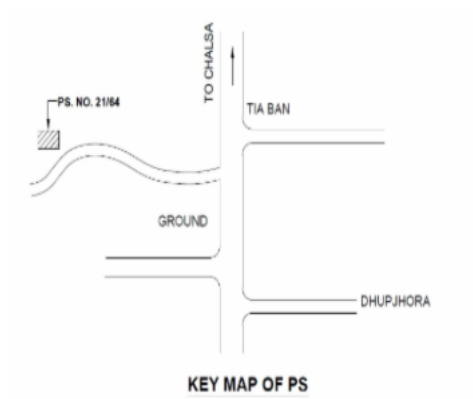

নির্বাচক নিবন্ধন আধিকারিকের স্বাক্ষর

Nazri Naksha

Google Map View

Polling Station Building Front View

Polling Station Front View

Cad View

Key MAP View

1 নাম : মালতী উরাও পিতার নাম: সুরেশ উরাও বাড়ির নং : এন0201 বয়স : 25 লিঙ্গ : মহিলা	NFH2212108	ফটো উপলব্ধ	2 নাম : মুনি উরাও স্বামীর নাম: সোমা উরাও বাড়ির নং : n0059 বয়স : 42 লিঙ্গ : মহিলা	DNF2638492	ফটো উপলব্ধ	3 নাম : অনিতা উরাও(নাগ) স্বামীর নাম: বঙ্গুরাম নাগ বাড়ির নং : n0223 বয়স : 45 লিঙ্গ : মহিলা	NFH1111459	ফটো উপলব্ধ
4 নাম : বিষ্ণু উরিয়া পিতার নাম: চেংকু উরিয়া বাড়ির নং : n0050 বয়স : 64 লিঙ্গ : পুরুষ	WB/03/018/552202	ফটো উপলব্ধ	5 নাম : সন্দীপ উরিয়া পিতার নাম: শম্ভু উরিয়া বাড়ির নং : n0050 বয়স : 31 লিঙ্গ : পুরুষ	NFH1111251	ফটো উপলব্ধ	6 নাম : বৃধু উড়িয়া পিতার নাম: গোপি উড়িয়া বাড়ির নং : n0050 বয়স : 50 লিঙ্গ : পুরুষ	NFH1305150	ফটো উপলব্ধ
7 নাম : রেখা উরিয়া স্বামীর নাম: শম্ভু উরিয়া বাড়ির নং : n0050 বয়স : 51 লিঙ্গ : মহিলা	WB/03/018/552282	ফটো উপলব্ধ	8 নাম : গঙ্গা উরিয়া পিতার নাম: বিষ্ণু উরিয়া বাড়ির নং : n0050 বয়স : 32 লিঙ্গ : পুরুষ	NFH1517903	ফটো উপলব্ধ	9 নাম : সিন্ধীনা ওরিয়া পিতার নাম: বৃধু ওরিয়া বাড়ির নং : এন0050 বয়স : 23 লিঙ্গ : মহিলা	NFH2353753	ফটো উপলব্ধ
10 নাম : সুবাল উরিয়া পিতার নাম: বিষ্ণু উরিয়া বাড়ির নং : n0050 বয়স : 35 লিঙ্গ : পুরুষ	NFH1025816	ফটো উপলব্ধ	11 নাম : সুকরা ওরিয়া পিতার নাম: বৃদ্ধু ওরিয়া বাড়ির নং : এন0050 বয়স : 25 লিঙ্গ : পুরুষ	NFH2004182	ফটো উপলব্ধ	12 নাম : অনিল উড়িয়া পিতার নাম: বিষ্ণু উড়িয়া বাড়ির নং : n0050 বয়স : 40 লিঙ্গ : পুরুষ	DNF2530236	ফটো উপলব্ধ
13 নাম : প্রতিমা উরিয়া স্বামীর নাম: রাকেশ খারিয়া বাড়ির নং : n0050 বয়স : 28 লিঙ্গ : মহিলা	NFH1730886	ফটো উপলব্ধ	14 নাম : শম্ভু উরিয়া পিতার নাম: চেংকু উরিয়া বাড়ির নং : n0050 বয়স : 60 লিঙ্গ : পুরুষ	WB/03/018/552298	ফটো উপলব্ধ	15 নাম : সিলমনি উড়িয়া পিতার নাম: বালি রাম উড়িয়া বাড়ির নং : n0050 বয়স : 45 লিঙ্গ : পুরুষ	DNF2450641	ফটো উপলব্ধ
16 নাম : নন্দিনী উরিয়া পিতার নাম: বিষ্ণু উরিয়া বাড়ির নং : n0050 বয়স : 30 লিঙ্গ : মহিলা	NFH1517895	ফটো উপলব্ধ	17 নাম : জিতনী উরিয়া স্বামীর নাম: বিষ্ণু উরিয়া বাড়ির নং : n0050 বয়স : 60 লিঙ্গ : মহিলা	WB/03/018/552389	ফটো উপলব্ধ	18 নাম : লকমী উরিয়া স্বামীর নাম: বলিরাম উরিয়া বাড়ির নং : n0050 বয়স : 61 লিঙ্গ : মহিলা	WB/03/018/552490	ফটো উপলব্ধ
19 নাম : ববীতা উরিয়া (গোয়ালা) স্বামীর নাম: সুবল উরিয়া বাড়ির নং : N0050 বয়স : 27 লিঙ্গ : মহিলা	NFH1834720	ফটো উপলব্ধ	20 নাম : বিষ্ণু উরাও পিতার নাম: বাহুরান উরাও বাড়ির নং : n0013 বয়স : 33 লিঙ্গ : পুরুষ	NFH1517929	ফটো উপলব্ধ	21 নাম : রীতা ওরাও পিতার নাম: সুকরা ওরাও বাড়ির নং : n0192 বয়স : 25 লিঙ্গ : মহিলা	NFH2117422	ফটো উপলব্ধ
22 নাম : নীতু উরাও পিতার নাম: বানা উরাও বাড়ির নং : n0010 বয়স : 30 লিঙ্গ : মহিলা	NFH1517960	ফটো উপলব্ধ	23 নাম : শান্তা এক্কা স্বামীর নাম: গৌতম ওরাও বাড়ির নং : এন0033 বয়স : 30 লিঙ্গ : মহিলা	NFH1651157	ফটো উপলব্ধ	24 নাম : গৌতম ওরাও পিতার নাম: বাবলু ওরাও বাড়ির নং : n0033 বয়স : 32 লিঙ্গ : পুরুষ	NFH1412055	ফটো উপলব্ধ
25 নাম : বানা ওরাও পিতার নাম: বাবু ওরাও বাড়ির নং : n0010 বয়স : 53 লিঙ্গ : পুরুষ	NFH2360600	ফটো উপলব্ধ	26 নাম : সুবজল ওরাও পিতার নাম: সুখলাল ওরাও বাড়ির নং : 331 বয়স : 37 লিঙ্গ : পুরুষ	DNF2788289	ফটো উপলব্ধ	27 নাম : বাবলু ওরাও পিতার নাম: ডহরু ওরাও বাড়ির নং : n0033 বয়স : 54 লিঙ্গ : পুরুষ	WB/03/018/552035	ফটো উপলব্ধ
28 নাম : রতন ওরাও বড়ুয়া স্বামীর নাম: বানা উরাও বাড়ির নং : n0010 বয়স : 48 লিঙ্গ : মহিলা	DNF2714434	ফটো উপলব্ধ	29 নাম : মাংরা উরাও পিতার নাম: সুখলাল উরাও বাড়ির নং : এন0034 বয়স : 25 লিঙ্গ : পুরুষ	NFH2212298	ফটো উপলব্ধ	30 নাম : সঙ্গীতা উরাও পিতার নাম: বানা উরাও বাড়ির নং : n0010 বয়স : 32 লিঙ্গ : মহিলা	NFH1411974	ফটো উপলব্ধ