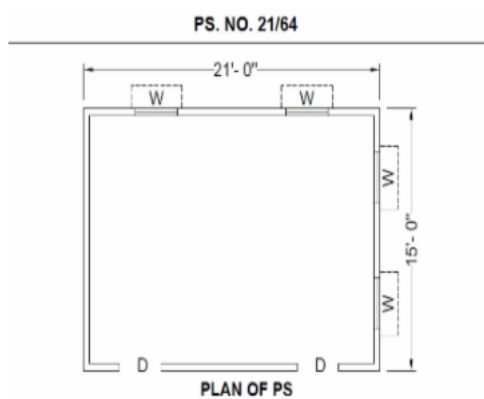

নির্বাচক নিবন্ধন আধিকারিকের স্বাক্ষর

Nazri Naksha

Google Map View

Polling Station Building Front View

Polling Station Front View

Cad View

Key MAP View

1 নাম : মালতী উরাও পিতার নাম: সুরেশ উরাও বাড়ির নং : এন0201 বয়স : 25 লিঙ্গ : মহিলা	NFH2212108	ফটো উপলব্ধ	2 নাম : মুনি উরাও স্বামীর নাম: সোমা উরাও বাড়ির নং : n0059 বয়স : 42 লিঙ্গ : মহিলা	DNF2638492	ফটো উপলব্ধ	3 নাম : অনিতা উরাও(নাগ) স্বামীর নাম: বঙ্গুরাম নাগ বাড়ির নং : n0223 বয়স : 45 লিঙ্গ : মহিলা	NFH1111459	ফটো উপলব্ধ
4 নাম : বিষ্ণু উরিয়া পিতার নাম: চেংকু উরিয়া বাড়ির নং : n0050 বয়স : 64 লিঙ্গ : পুরুষ	WB/03/018/552202	ফটো উপলব্ধ	5 নাম : সন্দীপ উরিয়া পিতার নাম: শম্ভু উরিয়া বাড়ির নং : n0050 বয়স : 31 লিঙ্গ : পুরুষ	NFH1111251	ফটো উপলব্ধ	6 নাম : বৃধু উড়িয়া পিতার নাম: গোপি উড়িয়া বাড়ির নং : n0050 বয়স : 50 লিঙ্গ : পুরুষ	NFH1305150	ফটো উপলব্ধ
7 নাম : রেখা উরিয়া স্বামীর নাম: শম্ভু উরিয়া বাড়ির নং : n0050 বয়স : 51 লিঙ্গ : মহিলা	WB/03/018/552282	ফটো উপলব্ধ	8 নাম : গঙ্গা উরিয়া পিতার নাম: বিষ্ণু উরিয়া বাড়ির নং : n0050 বয়স : 32 লিঙ্গ : পুরুষ	NFH1517903	ফটো উপলব্ধ	9 নাম : সিন্ধীনা ওরিয়া পিতার নাম: বৃধু ওরিয়া বাড়ির নং : এন0050 বয়স : 23 লিঙ্গ : মহিলা	NFH2353753	ফটো উপলব্ধ
10 নাম : সুবাল উরিয়া পিতার নাম: বিষ্ণু উরিয়া বাড়ির নং : n0050 বয়স : 35 লিঙ্গ : পুরুষ	NFH1025816	ফটো উপলব্ধ	11 নাম : সুকরা ওরিয়া পিতার নাম: বৃদ্ধু ওরিয়া বাড়ির নং : এন0050 বয়স : 25 লিঙ্গ : পুরুষ	NFH2004182	ফটো উপলব্ধ	12 নাম : অনিল উড়িয়া পিতার নাম: বিষ্ণু উড়িয়া বাড়ির নং : n0050 বয়স : 40 লিঙ্গ : পুরুষ	DNF2530236	ফটো উপলব্ধ
13 নাম : প্রতিমা উরিয়া স্বামীর নাম: রাকেশ খারিয়া বাড়ির নং : n0050 বয়স : 28 লিঙ্গ : মহিলা	NFH1730886	ফটো উপলব্ধ	14 নাম : শম্ভু উরিয়া পিতার নাম: চেংকু উরিয়া বাড়ির নং : n0050 বয়স : 60 লিঙ্গ : পুরুষ	WB/03/018/552298	ফটো উপলব্ধ	15 নাম : সিলমনি উড়িয়া পিতার নাম: বালি রাম উড়িয়া বাড়ির নং : n0050 বয়স : 45 লিঙ্গ : পুরুষ	DNF2450641	ফটো উপলব্ধ
16 নাম : নন্দিনী উরিয়া পিতার নাম: বিষ্ণু উরিয়া বাড়ির নং : n0050 বয়স : 30 লিঙ্গ : মহিলা	NFH1517895	ফটো উপলব্ধ	17 নাম : জিতনী উরিয়া স্বামীর নাম: বিষ্ণু উরিয়া বাড়ির নং : n0050 বয়স : 60 লিঙ্গ : মহিলা	WB/03/018/552389	ফটো উপলব্ধ	18 নাম : লকমী উরিয়া স্বামীর নাম: বলিরাম উরিয়া বাড়ির নং : n0050 বয়স : 61 লিঙ্গ : মহিলা	WB/03/018/552490	ফটো উপলব্ধ
19 নাম : ববীতা উরিয়া (গোয়ালা) স্বামীর নাম: সুবল উরিয়া বাড়ির নং : N0050 বয়স : 27 লিঙ্গ : মহিলা	NFH1834720	ফটো উপলব্ধ	20 নাম : বিষ্ণু উরাও পিতার নাম: বাহুরান উরাও বাড়ির নং : n0013 বয়স : 33 লিঙ্গ : পুরুষ	NFH1517929	ফটো উপলব্ধ	21 নাম : রীতা ওরাও পিতার নাম: সুকরা ওরাও বাড়ির নং : n0192 বয়স : 25 লিঙ্গ : মহিলা	NFH2117422	ফটো উপলব্ধ
22 নাম : নীতু উরাও পিতার নাম: বানা উরাও বাড়ির নং : n0010 বয়স : 30 লিঙ্গ : মহিলা	NFH1517960	ফটো উপলব্ধ	23 নাম : শান্তা এক্কা স্বামীর নাম: গৌতম ওরাও বাড়ির নং : এন0033 বয়স : 30 লিঙ্গ : মহিলা	NFH1651157	ফটো উপলব্ধ	24 নাম : গৌতম ওরাও পিতার নাম: বাবলু ওরাও বাড়ির নং : n0033 বয়স : 32 লিঙ্গ : পুরুষ	NFH1412055	ফটো উপলব্ধ
25 নাম : বানা ওরাও পিতার নাম: বাবু ওরাও বাড়ির নং : n0010 বয়স : 53 লিঙ্গ : পুরুষ	NFH2360600	ফটো উপলব্ধ	26 নাম : সুবজল ওরাও পিতার নাম: সুখলাল ওরাও বাড়ির নং : 331 বয়স : 37 লিঙ্গ : পুরুষ	DNF2788289	ফটো উপলব্ধ	27 নাম : বাবলু ওরাও পিতার নাম: ডহরু ওরাও বাড়ির নং : n0033 বয়স : 54 লিঙ্গ : পুরুষ	WB/03/018/552035	ফটো উপলব্ধ
28 নাম : রতন ওরাও বড়ুয়া স্বামীর নাম: বানা উরাও বাড়ির নং : n0010 বয়স : 48 লিঙ্গ : মহিলা	DNF2714434	ফটো উপলব্ধ	29 নাম : মাংরা উরাও পিতার নাম: সুখলাল উরাও বাড়ির নং : এন0034 বয়স : 25 লিঙ্গ : পুরুষ	NFH2212298	ফটো উপলব্ধ	30 নাম : সঙ্গীতা উরাও পিতার নাম: বানা উরাও বাড়ির নং : n0010 বয়স : 32 লিঙ্গ : মহিলা	NFH1411974	ফটো উপলব্ধ