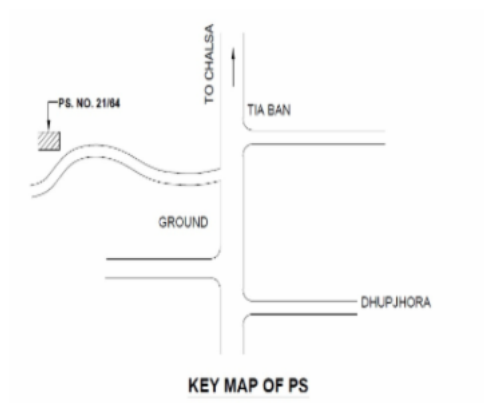

Nazri Naksha