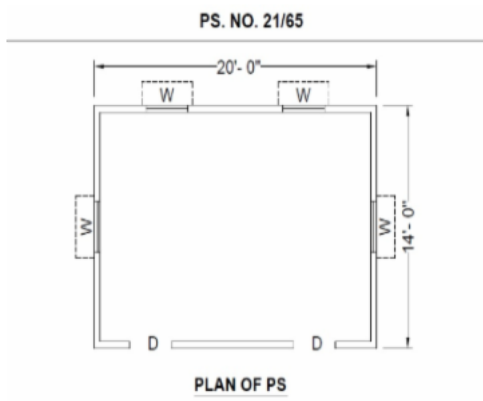

নির্বাচক নিবন্ধন আধিকারিকের স্বাক্ষর

Nazri Naksha

Google Map View

Polling Station Building Front View

Polling Station Front View

Cad View

Key MAP View

1	NFH2119220	ফটো উপলব্ধ	নাম : লখিতা সাওতাল পিতার নাম: অর্জুন সাওতাল বাড়ির নং : n0003 বয়স : 26 লিঙ্গ : মহিলা	2	NFH2119121	ফটো উপলব্ধ	নাম : মোমীতা ওরো পিতার নাম: ধারু ওরো বাড়ির নং : n0023 বয়স : 24 লিঙ্গ : মহিলা	3	NFH2301885	ফটো উপলব্ধ	নাম : সুমন ওরো পিতার নাম: লক্ষু ওরো বাড়ির নং : এন0006 বয়স : 23 লিঙ্গ : পুরুষ
4	WB/03/018/555183	ফটো উপলব্ধ	নাম : জাহিন উরো পিতার নাম: শুকা উরো বাড়ির নং : n0001 বয়স : 57 লিঙ্গ : পুরুষ	5	DNF1248525	ফটো উপলব্ধ	নাম : ঠুকরু উরো পিতার নাম: শুকা উরো বাড়ির নং : n0001 বয়স : 46 লিঙ্গ : পুরুষ	6	NFH1412386	ফটো উপলব্ধ	নাম : অনিতা উরো পিতার নাম: জাহিন উরো বাড়ির নং : n0001 বয়স : 31 লিঙ্গ : মহিলা
7	WB/03/018/555237	ফটো উপলব্ধ	নাম : মাংগী উরো স্বামীর নাম: অশোক উরো বাড়ির নং : n0008 বয়স : 64 লিঙ্গ : মহিলা	8	NFH1305374	ফটো উপলব্ধ	নাম : বিরশি উরো স্বামীর নাম: লক্ষ্মী উরো বাড়ির নং : n0005 বয়স : 39 লিঙ্গ : মহিলা	9	WB/03/018/555158	ফটো উপলব্ধ	নাম : বৃথুয়া উরো পিতার নাম: কান্দু উরো বাড়ির নং : n0003 বয়স : 52 লিঙ্গ : পুরুষ
10	NFH1731447	ফটো উপলব্ধ	নাম : অমর উরো পিতার নাম: ডাহারু উরো বাড়ির নং : n0023 বয়স : 28 লিঙ্গ : পুরুষ	11	NFH1518265	ফটো উপলব্ধ	নাম : আসিকা উরো স্বামীর নাম: বিরল উরো বাড়ির নং : n0023 বয়স : 33 লিঙ্গ : মহিলা	12	DNF2451920	ফটো উপলব্ধ	নাম : জেসমিনা উরো পিতার নাম: পিচকু উরো বাড়ির নং : n0009 বয়স : 44 লিঙ্গ : মহিলা
13	WB/03/018/555095	ফটো উপলব্ধ	নাম : সাধনা উরো মায়ের নাম: চাইয়ো উরো বাড়ির নং : n0009 বয়স : 49 লিঙ্গ : মহিলা	14	WB/03/018/555268	ফটো উপলব্ধ	নাম : রতনী উরো স্বামীর নাম: লক্ষু উরো বাড়ির নং : n0006 বয়স : 49 লিঙ্গ : মহিলা	15	NFH1635507	ফটো উপলব্ধ	নাম : সুনিতা উরো স্বামীর নাম: শিবরাম উরো বাড়ির নং : n0005 বয়স : 30 লিঙ্গ : মহিলা
16	WB/03/018/555209	ফটো উপলব্ধ	নাম : বাকানা উরো পিতার নাম: কান্দু উরো বাড়ির নং : n0003 বয়স : 53 লিঙ্গ : পুরুষ	17	WB/03/018/555114	ফটো উপলব্ধ	নাম : ছাইলা মাংরা উরো পিতার নাম: ফাগুয়া উরো বাড়ির নং : n0005 বয়স : 67 লিঙ্গ : পুরুষ	18	WB/03/018/555269	ফটো উপলব্ধ	নাম : এতোয়ারী উরো স্বামীর নাম: বিরশা উরো বাড়ির নং : n0004 বয়স : 57 লিঙ্গ : মহিলা
19	NFH1412378	ফটো উপলব্ধ	নাম : সরিতা উরো পিতার নাম: বিরশা উরো বাড়ির নং : n0004 বয়স : 31 লিঙ্গ : মহিলা	20	NFH2414902	ফটো উপলব্ধ	নাম : কার্তিক উরো পিতার নাম: কান্দু উরো বাড়ির নং : n0003 বয়স : 50 লিঙ্গ : পুরুষ	21	WB/03/018/555093	ফটো উপলব্ধ	নাম : মাংকু উরো পিতার নাম: এতোয়া উরো বাড়ির নং : n0002 বয়স : 57 লিঙ্গ : পুরুষ
22	NFH1144039	ফটো উপলব্ধ	নাম : চৈতে উরো মায়ের নাম: অনিতা উরো বাড়ির নং : এন0008 বয়স : 36 লিঙ্গ : মহিলা	23	NFH1299023	ফটো উপলব্ধ	নাম : বিজয় উরো পিতার নাম: ফকির উরো বাড়ির নং : n0214 বয়স : 32 লিঙ্গ : পুরুষ	24	NFH2004331	ফটো উপলব্ধ	নাম : সুরজ উরো পিতার নাম: লক্ষু উরো বাড়ির নং : এন0006 বয়স : 26 লিঙ্গ : পুরুষ
25	NFH2004463	ফটো উপলব্ধ	নাম : শান্তি উরো পিতার নাম: জিতু উরো বাড়ির নং : এন0023 বয়স : 26 লিঙ্গ : মহিলা	26	NFH1909985	ফটো উপলব্ধ	নাম : বিনিতা উরো স্বামীর নাম: সজন উরো বাড়ির নং : n0003 বয়স : 28 লিঙ্গ : মহিলা	27	NFH1909951	ফটো উপলব্ধ	নাম : কিয়ান উরো পিতার নাম: বৃথুয়া উরো বাড়ির নং : n0003 বয়স : 26 লিঙ্গ : পুরুষ
28	NFH2004471	ফটো উপলব্ধ	নাম : রীমা উরো পিতার নাম: কার্তিক উরো বাড়ির নং : এন0003 বয়স : 26 লিঙ্গ : মহিলা	29	NFH1834936	ফটো উপলব্ধ	নাম : আকাশ উরো পিতার নাম: দাহারু উরো বাড়ির নং : N0023 বয়স : 27 লিঙ্গ : পুরুষ	30	WB/03/018/555213	ফটো উপলব্ধ	নাম : বিরশা উরো পিতার নাম: শনিচারোয়া উরো বাড়ির নং : n0004 বয়স : 59 লিঙ্গ : পুরুষ