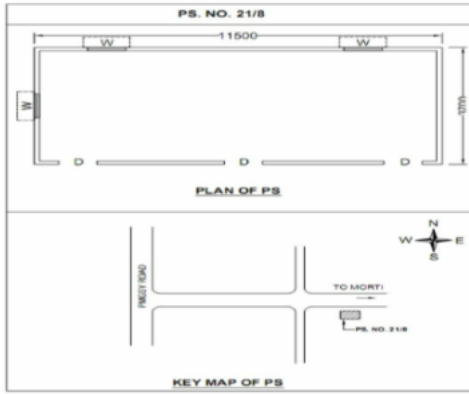

Nazri Naksha