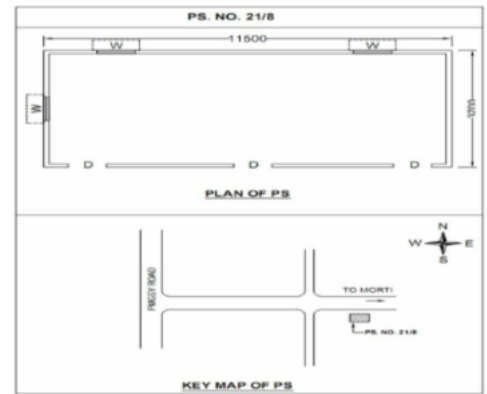

Key MAP View