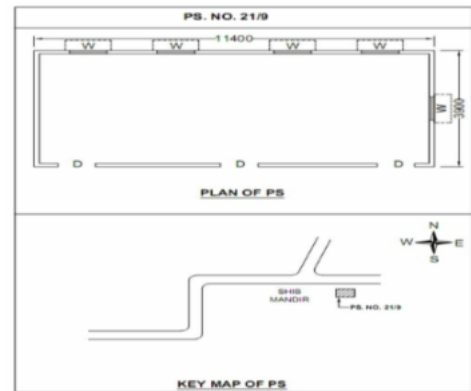

Key MAP View