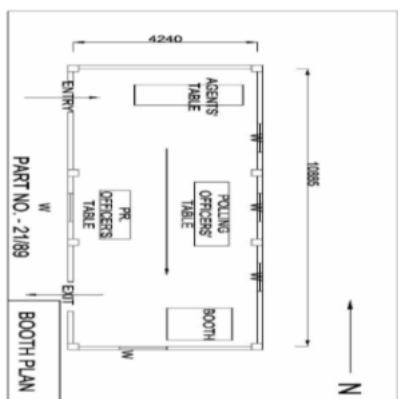

নির্বাচক নিবন্ধন আধিকারিকের স্বাক্ষর

Nazri Naksha

Google Map View

Polling Station Building Front View

Polling Station Front View

Cad View

Key MAP View

1 নাম : মঞ্জু হক মায়ের নাম: রমিজা খাতুন বাড়ির নং : n0004 বয়স : 46 লিঙ্গ : পুরুষ	DNF2785830 ফটো উপলব্ধ	2 নাম : মীনা খাতুন স্বামীর নাম: মঞ্জু হক বাড়ির নং : n0004 বয়স : 35 লিঙ্গ : মহিলা	NFH1122332 ফটো উপলব্ধ	3 নাম : মোস্তাফা মহম্মদ পিতার নাম: মোহগা হাসিরুদ্দিন বাড়ির নং : n0004 বয়স : 49 লিঙ্গ : পুরুষ	WB/03/018/537186 ফটো উপলব্ধ
4 নাম : আবিয়া খাতুন স্বামীর নাম: মোস্তাফা মহ বাড়ির নং : n0004 বয়স : 41 লিঙ্গ : মহিলা	DNF2785889 ফটো উপলব্ধ	5 নাম : এম ডি সাগর পিতার নাম: মোস্তাফা মোহম্মদ বাড়ির নং : এন0004 বয়স : 21 লিঙ্গ : পুরুষ	NFH2389609 ফটো উপলব্ধ	6 নাম : সালমা আগা স্বামীর নাম: লোতিফ ল ইসলাম বাড়ির নং : এন0058 বয়স : 25 লিঙ্গ : মহিলা	NFH2190825 ফটো উপলব্ধ
7 নাম : মাস্তাজুল আলম পিতার নাম: নূর ইসলাম বাড়ির নং : এন0080 বয়স : 23 লিঙ্গ : পুরুষ	NFH2190767 ফটো উপলব্ধ	8 নাম : বিরাস্তী উরাও স্বামীর নাম: রামাসী উরাও বাড়ির নং : n0006 বয়স : 39 লিঙ্গ : মহিলা	NFH1122308 ফটো উপলব্ধ	9 নাম : রাখী ওরাও মায়ের নাম: ভোদাই ওরাও বাড়ির নং : n0005 বয়স : 26 লিঙ্গ : মহিলা	NFH2128692 ফটো উপলব্ধ
10 নাম : রামাসী উরাও পিতার নাম: বুধু উরাও বাড়ির নং : n0006 বয়স : 36 লিঙ্গ : পুরুষ	NFH0359133 ফটো উপলব্ধ	11 নাম : সুভাষ উরাও পিতার নাম: বুধুরাম উরাও বাড়ির নং : n0005 বয়স : 32 লিঙ্গ : পুরুষ	NFH1642248 ফটো উপলব্ধ	12 নাম : গুণনাথ উরাও পিতার নাম: সাহরাই উরাও বাড়ির নং : n0005 বয়স : 37 লিঙ্গ : পুরুষ	NFH0359174 ফটো উপলব্ধ
13 নাম : রীনা উরাও পিতার নাম: সহরাই উরাও বাড়ির নং : n0005 বয়স : 36 লিঙ্গ : মহিলা	NFH1122365 ফটো উপলব্ধ	14 নাম : মিনি উরাও স্বামীর নাম: পান্ডে উরাও বাড়ির নং : n0006 বয়স : 36 লিঙ্গ : মহিলা	NFH0359141 ফটো উপলব্ধ	15 নাম : পোকল উরাও স্বামীর নাম: বিজিলা উরাও বাড়ির নং : n0006 বয়স : 42 লিঙ্গ : মহিলা	DNF2785871 ফটো উপলব্ধ
16 নাম : পান্ডে উরাও পিতার নাম: বুধু উরাও বাড়ির নং : n0006 বয়স : 38 লিঙ্গ : পুরুষ	DNF2712495 ফটো উপলব্ধ	17 নাম : পরেশ উরাও পিতার নাম: পান্ডে উরাও বাড়ির নং : এন0006 বয়স : 21 লিঙ্গ : পুরুষ	NFH2376150 ফটো উপলব্ধ	18 নাম : ভোদাই উরাও স্বামীর নাম: বুধুরাম উরাও বাড়ির নং : n0005 বয়স : 56 লিঙ্গ : মহিলা	NFH1900174 ফটো উপলব্ধ
19 নাম : নাচিমা খাতুন পিতার নাম: নাসট আলি বাড়ির নং : এন0048 বয়স : 39 লিঙ্গ : মহিলা	MF2967305 ফটো উপলব্ধ	20 নাম : আলমিরা পারভীন পিতার নাম: মস্ত আহমেদ বাড়ির নং : এন0154 বয়স : 25 লিঙ্গ : মহিলা	NFH2190783 ফটো উপলব্ধ	21 নাম : পূর্ণবাহাদুর ভূজেল পিতার নাম: সুবর্ণবাহাদুর ভূজেল বাড়ির নং : n0016 বয়স : 101 লিঙ্গ : পুরুষ	WB/03/018/537018 ফটো উপলব্ধ
22 নাম : দত্তকুমারী ভূজেল স্বামীর নাম: কানছা ভূজেল বাড়ির নং : n0017 বয়স : 101 লিঙ্গ : মহিলা	WB/03/018/537267 ফটো উপলব্ধ	23 নাম : রামু ভূজেল পিতার নাম: পূর্ণবাহাদুর ভূজেল বাড়ির নং : 0224 বয়স : 41 লিঙ্গ : মহিলা	DNF2712511 ফটো উপলব্ধ	24 নাম : বিমল ভূজেল পিতার নাম: কানছা ভূজেল বাড়ির নং : n0019 বয়স : 57 লিঙ্গ : পুরুষ	WB/03/018/537209 ফটো উপলব্ধ
25 নাম : বিক্রম ভূজেল পিতার নাম: দীপক ভূজেল বাড়ির নং : n0018 বয়স : 30 লিঙ্গ : পুরুষ	NFH1642222 ফটো উপলব্ধ	26 নাম : রামবাহাদুর ভূজেল পিতার নাম: কাঙ্ক ভূজেল বাড়ির নং : n0017 বয়স : 41 লিঙ্গ : পুরুষ	DNF2445492 ফটো উপলব্ধ	27 নাম : চামু ভূজেল পিতার নাম: পূর্ণ বাহাদুর ভূজেল বাড়ির নং : n0016 বয়স : 39 লিঙ্গ : পুরুষ	DNF2528727 ফটো উপলব্ধ
28 নাম : স্বপ্না ভূজেল পিতার নাম: পূর্ণবাহাদুর ভূজেল বাড়ির নং : 0224 বয়স : 41 লিঙ্গ : মহিলা	DNF2712503 ফটো উপলব্ধ	29 নাম : সুনতি ভূজেল স্বামীর নাম: দীপক ভূজেল বাড়ির নং : n0018 বয়স : 51 লিঙ্গ : মহিলা	WB/03/018/537526 ফটো উপলব্ধ	30 নাম : দীপক ভূজেল পিতার নাম: কানছা ভূজেল বাড়ির নং : n0018 বয়স : 54 লিঙ্গ : পুরুষ	WB/03/018/537199 ফটো উপলব্ধ