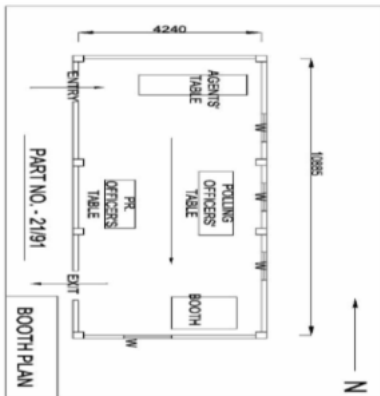

নির্বাচক নিবন্ধন আধিকারিকের স্বাক্ষর

Nazri Naksha

Google Map View

Polling Station Building Front View

Polling Station Front View

Cad View

Key MAP View

1 নাম : রসিদুল আলম পিতার নাম: হাফিজুল হোক. বাড়ির নং : এন00 বয়স : 24 লিঙ্গ : পুরুষ	NFH2106151 ফটো উপলব্ধ	2 নাম : সাকাংতী লোহার স্বামীর নাম: রাকেশ ওরাও বাড়ির নং : এন0043 বয়স : 27 লিঙ্গ : মহিলা	YJC2312114 ফটো উপলব্ধ	3 নাম : দীপা উরাও মায়ের নাম: আরিতী উরাও বাড়ির নং : এন০০৪৩ বয়স : 22 লিঙ্গ : মহিলা	NFH2264422 ফটো উপলব্ধ
4 নাম : আরতি উড়াও স্বামীর নাম: বিমল উড়াও বাড়ির নং : n0043 বয়স : 50 লিঙ্গ : মহিলা	WB/03/018/543122 ফটো উপলব্ধ	5 নাম : সরিতা উরাও পিতার নাম: রাজকুমার কুজুর বাড়ির নং : n0274 বয়স : 38 লিঙ্গ : মহিলা	DNF2788255 ফটো উপলব্ধ	6 নাম : রাকেশ উরাও পিতার নাম: বিমল উরাও বাড়ির নং : N0043 বয়স : 30 লিঙ্গ : পুরুষ	NFH1841865 ফটো উপলব্ধ
7 নাম : অস্তিক উরাও মায়ের নাম: শনিচারোয়া উরাও বাড়ির নং : n0003 বয়স : 43 লিঙ্গ : পুরুষ	DNF2186005 ফটো উপলব্ধ	8 নাম : ফুলমোতী উরাও স্বামীর নাম: আস্তিক উরাও বাড়ির নং : n0003 বয়স : 37 লিঙ্গ : মহিলা	NFH1030394 ফটো উপলব্ধ	9 নাম : সবিনা উরাও পিতার নাম: রমেশ উরাও বাড়ির নং : এন00 বয়স : 28 লিঙ্গ : মহিলা	NFH1843440 ফটো উপলব্ধ
10 নাম : রিমা উরাও পিতার নাম: আস্তিক উরাও বাড়ির নং : এন০০০৩ বয়স : 22 লিঙ্গ : পুরুষ	NFH2266195 ফটো উপলব্ধ	11 নাম : চিন্মু ওরন পিতার নাম: সোমরা এক্সা বাড়ির নং : n0035 বয়স : 67 লিঙ্গ : পুরুষ	NFH2042810 ফটো উপলব্ধ	12 নাম : হিরামনি মুণ্ডা পিতার নাম: রাফেল মুণ্ডা বাড়ির নং : এন0035 বয়স : 48 লিঙ্গ : মহিলা	WB/02/016/513200 ফটো উপলব্ধ
13 নাম : সংপীতা ওরন স্বামীর নাম: চিন্মু এক্সা বাড়ির নং : n0035 বয়স : 63 লিঙ্গ : মহিলা	NFH2048338 ফটো উপলব্ধ	14 নাম : নির্পা টোপ্পো পিতার নাম: সুকরা টোপ্পো বাড়ির নং : এন0035 বয়স : 29 লিঙ্গ : মহিলা	TTV1786813 ফটো উপলব্ধ	15 নাম : নির্মল উরাও পিতার নাম: চিন্মু উরাও বাড়ির নং : n0035 বয়স : 34 লিঙ্গ : পুরুষ	NFH1236405 ফটো উপলব্ধ
16 নাম : বিকাশ উরাও পিতার নাম: চিন্মু উরাও বাড়ির নং : n0035 বয়স : 31 লিঙ্গ : পুরুষ	NFH1423318 ফটো উপলব্ধ	17 নাম : রনজিতা উরাও পিতার নাম: চিন্মু উরাও বাড়ির নং : n0035 বয়স : 37 লিঙ্গ : মহিলা	DNF2786689 ফটো উপলব্ধ	18 নাম : ভিনসারী কুজুর স্বামীর নাম: রাজকুমার কুজুর বাড়ির নং : n0276 বয়স : 76 লিঙ্গ : মহিলা	WB/03/018/552125 ফটো উপলব্ধ
19 নাম : রঙ্গিলা খেড়িয়া পিতার নাম: বিরসা খরিয়া বাড়ির নং : N0029 বয়স : 27 লিঙ্গ : মহিলা	NFH1842020 ফটো উপলব্ধ	20 নাম : সুখরাম খেড়িয়া পিতার নাম: শানু খেড়িয়া বাড়ির নং : n0029 বয়স : 53 লিঙ্গ : পুরুষ	DNF2186013 ফটো উপলব্ধ	21 নাম : বিরসা খেড়িয়া পিতার নাম: তেলেংগা খেড়িয়া বাড়ির নং : n0029 বয়স : 69 লিঙ্গ : পুরুষ	WB/03/018/543253 ফটো উপলব্ধ
22 নাম : বৃধাইন খেড়িয়া স্বামীর নাম: বিরসা খেড়িয়া বাড়ির নং : n0029 বয়স : 65 লিঙ্গ : মহিলা	WB/03/018/543350 ফটো উপলব্ধ	23 নাম : সুমিত্রা খেড়িয়া পিতার নাম: বিরসা খেড়িয়া বাড়ির নং : n0029 বয়স : 29 লিঙ্গ : মহিলা	NFH1642792 ফটো উপলব্ধ	24 নাম : কর্ণেলিয়াস টপ্পো পিতার নাম: সিলবানুস টপ্পো বাড়ির নং : n0012 বয়স : 67 লিঙ্গ : পুরুষ	WB/03/018/543872 ফটো উপলব্ধ
25 নাম : সুমন কুজুর টোপ্পো স্বামীর নাম: সুভাষ টোপ্পো বাড়ির নং : n0019 বয়স : 44 লিঙ্গ : মহিলা	NFH1423300 ফটো উপলব্ধ	26 নাম : জসফিন টপ্পো স্বামীর নাম: মিলন টপ্পো বাড়ির নং : n0019 বয়স : 59 লিঙ্গ : মহিলা	WB/03/018/543398 ফটো উপলব্ধ	27 নাম : খুশ্টোফর টপ্পো পিতার নাম: জোহান টপ্পো বাড়ির নং : n0019 বয়স : 71 লিঙ্গ : পুরুষ	WB/03/018/543154 ফটো উপলব্ধ
28 নাম : সুভাষ টোপ্পো পিতার নাম: খুশ্টোফর টোপ্পো বাড়ির নং : n0019 বয়স : 41 লিঙ্গ : পুরুষ	DNF2447910 ফটো উপলব্ধ	29 নাম : আশ্রিতা টপ্পো স্বামীর নাম: কর্ণেলিউস টপ্পো বাড়ির নং : n0012 বয়স : 63 লিঙ্গ : মহিলা	WB/03/018/543523 ফটো উপলব্ধ	30 নাম : প্রেমশিলা টোপ্পো পিতার নাম: পিতার টোপ্পো বাড়ির নং : 0026 বয়স : 33 লিঙ্গ : মহিলা	NFH1236371 ফটো উপলব্ধ