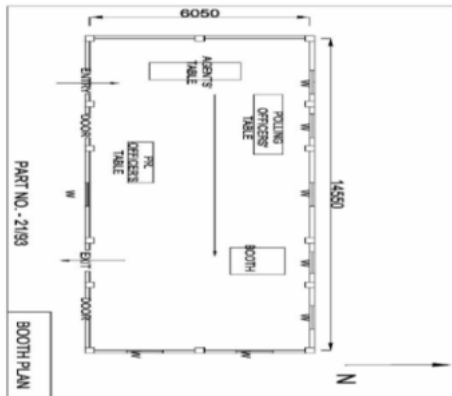

নির্বাচক নিবন্ধন আধিকারিকের স্বাক্ষর

Nazri Naksha

Google Map View

Polling Station Building Front View

Polling Station Front View

Cad View

Key MAP View

1	NFH1236769	ফটো উপলব্ধ	2	WB/03/018/546715	ফটো উপলব্ধ	3	TTV2497477	ফটো উপলব্ধ
নাম : মাহামুদা বেগম স্বামীর নাম: ফ.রিদুল ইসলাম বাড়ির নং : n0010 বয়স : 41 লিঙ্গ : মহিলা			নাম : নুরনেহার বেগম স্বামীর নাম: মহবুল হোসেন বাড়ির নং : n0009 বয়স : 54 লিঙ্গ : মহিলা			নাম : আলো পরভীন স্বামীর নাম: অফি. জল হক বাড়ির নং : এন017 বয়স : 24 লিঙ্গ : মহিলা		
4	NFH2327534	ফটো উপলব্ধ	5	NFH2344570	ফটো উপলব্ধ	6	WB/03/018/546740	ফটো উপলব্ধ
নাম : আজিমা খাতুন পিতার নাম: আজিজুল হক বাড়ির নং : 008 বয়স : 27 লিঙ্গ : মহিলা			নাম : শবনম স্বামীর নাম: ফ.রিদুল ইসলাম বাড়ির নং : নং010 বয়স : 25 লিঙ্গ : মহিলা			নাম : ইউনুস আলী পিতার নাম: সপায়ার রহমান বাড়ির নং : n0001 বয়স : 66 লিঙ্গ : পুরুষ		
7	NFH2285435	ফটো উপলব্ধ	8	NFH2185338	ফটো উপলব্ধ	9	ZMJ1751965	ফটো উপলব্ধ
নাম : রেনু বেগম স্বামীর নাম: রাব্বি মিয়া বাড়ির নং : 002 বয়স : 31 লিঙ্গ : মহিলা			নাম : লুৎফা বেগম স্বামীর নাম: নুর হুসেন আলম বাড়ির নং : এন0009 বয়স : 26 লিঙ্গ : মহিলা			নাম : মমিনা বেগম স্বামীর নাম: সোনা মোহাম্মদ বাড়ির নং : n0002 বয়স : 30 লিঙ্গ : মহিলা		
10	NFH1424266	ফটো উপলব্ধ	11	NFH1932193	ফটো উপলব্ধ	12	NFH1741982	ফটো উপলব্ধ
নাম : দুলালি বেগম স্বামীর নাম: জাবেদ আলী বাড়ির নং : n0011 বয়স : 37 লিঙ্গ : মহিলা			নাম : নুর বেগম স্বামীর নাম: সাদ্দাম হোসেন বাড়ির নং : n0013 বয়স : 26 লিঙ্গ : মহিলা			নাম : বাবলী খাতুন স্বামীর নাম: সান্তার হুসেন বাড়ির নং : n0002 বয়স : 29 লিঙ্গ : মহিলা		
13	NFH1742006	ফটো উপলব্ধ	14	NFH1741974	ফটো উপলব্ধ	15	NFH1124585	ফটো উপলব্ধ
নাম : সাদ্দাম হুসেন পিতার নাম: তুফল ইসলাম বাড়ির নং : n0013 বয়স : 29 লিঙ্গ : পুরুষ			নাম : জাবেদ আলি পিতার নাম: সহিরুদ্দিন মোহাম্মদ বাড়ির নং : n0011 বয়স : 36 লিঙ্গ : পুরুষ			নাম : মিনুরা বেগম স্বামীর নাম: জিয়াবুল হক বাড়ির নং : n0009 বয়স : 41 লিঙ্গ : মহিলা		
16	DNF2221802	ফটো উপলব্ধ	17	NFH1124528	ফটো উপলব্ধ	18	NFH1124569	ফটো উপলব্ধ
নাম : মোঃ জিয়াবুল হক পিতার নাম: ইউনুস আলী বাড়ির নং : n0001 বয়স : 41 লিঙ্গ : পুরুষ			নাম : সান্তার হুসেন পিতার নাম: সাফিদুল ইসলাম বাড়ির নং : n0002 বয়স : 34 লিঙ্গ : পুরুষ			নাম : সোনা মোঃ পিতার নাম: কামালউদ্দিন বাড়ির নং : n0002 বয়স : 36 লিঙ্গ : পুরুষ		
19	DNF2449056	ফটো উপলব্ধ	20	WB/03/018/546716	ফটো উপলব্ধ	21	WB/03/018/546451	ফটো উপলব্ধ
নাম : বেনাই মহাঃ পিতার নাম: অচক মহাঃ বাড়ির নং : n0015 বয়স : 81 লিঙ্গ : পুরুষ			নাম : কছিনা খাতুন স্বামীর নাম: রহমান আলী বাড়ির নং : n0011 বয়স : 61 লিঙ্গ : মহিলা			নাম : নজর মহম্মদ পিতার নাম: অচক মহাঃ বাড়ির নং : n0010 বয়স : 69 লিঙ্গ : পুরুষ		
22	NFH1704972	ফটো উপলব্ধ	23	WB/03/018/546374	ফটো উপলব্ধ	24	WB/03/018/546372	ফটো উপলব্ধ
নাম : নুর জামাল আলম পিতার নাম: মহবুল হোসেন বাড়ির নং : n0009 বয়স : 33 লিঙ্গ : পুরুষ			নাম : মহবুল হোসেন পিতার নাম: ইসমাইল হক বাড়ির নং : n0009 বয়স : 57 লিঙ্গ : পুরুষ			নাম : মফিজান খাতুন স্বামীর নাম: সপায়ার রহমান বাড়ির নং : n0017 বয়স : 51 লিঙ্গ : মহিলা		
25	NFH1704964	ফটো উপলব্ধ	26	NFH1124536	ফটো উপলব্ধ	27	WB/03/018/546440	ফটো উপলব্ধ
নাম : নুর হোসেন আলম পিতার নাম: মহবুল হোসেন বাড়ির নং : n0009 বয়স : 29 লিঙ্গ : পুরুষ			নাম : বুলবুল আলম পিতার নাম: রহমান আলি বাড়ির নং : n0011 বয়স : 37 লিঙ্গ : পুরুষ			নাম : বহিরুদ্দিন মহাঃ পিতার নাম: ভোচোক মহাঃ বাড়ির নং : n0019 বয়স : 76 লিঙ্গ : পুরুষ		
28	DNF2449767	ফটো উপলব্ধ	29	NFH2418283	ফটো উপলব্ধ	30	WB/03/018/540376	ফটো উপলব্ধ
নাম : ফরিদুল ইসলাম পিতার নাম: নজির মহম্মদ বাড়ির নং : n0010 বয়স : 44 লিঙ্গ : পুরুষ			নাম : রোহিত ইসলাম পিতার নাম: ফ.রিদুল ইসলাম বাড়ির নং : এন0010 বয়স : 21 লিঙ্গ : পুরুষ			নাম : সাহেলাজ বেগম স্বামীর নাম: তুফল ইসলাম বাড়ির নং : n0013 বয়স : 49 লিঙ্গ : মহিলা		