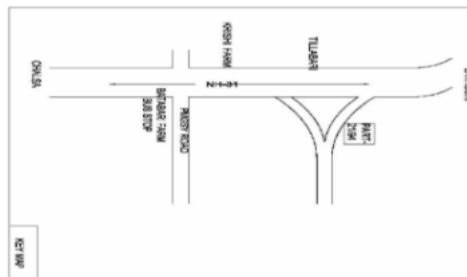

Key MAP View