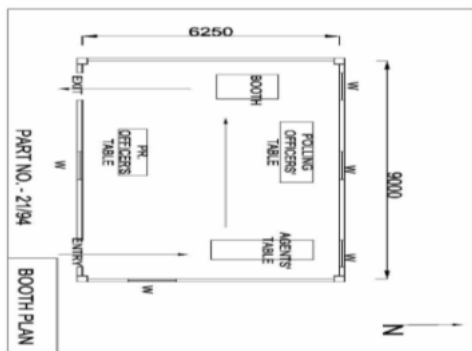

নির্বাচক নিবন্ধন আধিকারিকের স্বাক্ষর

Nazri Naksha

Google Map View

Polling Station Building Front View

Polling Station Front View

Cad View

Key MAP View

1 নাম : দীপালী উড়াও স্বামীর নাম: বৃধু উড়াও বাড়ির নং : n0018 বয়স : 58 লিঙ্গ : মহিলা	DNF1357359 ফটো উপলব্ধ	2 নাম : রবি উরায় পিতার নাম: সোমরা উরায় বাড়ির নং : n0002 বয়স : 35 লিঙ্গ : পুরুষ	NFH1425016 ফটো উপলব্ধ	3 নাম : সুনীতা উরাও স্বামীর নাম: রবি উরাও বাড়ির নং : n0002 বয়স : 35 লিঙ্গ : মহিলা	NFH1643659 ফটো উপলব্ধ
4 নাম : এতোয়ারী উড়াও মায়ের নাম: সানচারিয়া উড়াও বাড়ির নং : n0002 বয়স : 53 লিঙ্গ : মহিলা	WB/03/018/582094 ফটো উপলব্ধ	5 নাম : মংরা উড়াও মায়ের নাম: সানচারিয়া উড়াও বাড়ির নং : n0002 বয়স : 55 লিঙ্গ : পুরুষ	WB/03/018/582251 ফটো উপলব্ধ	6 নাম : সঙ্গিতা ওরাও মায়ের নাম: দীপালী ওরাও বাড়ির নং : n0018 বয়স : 25 লিঙ্গ : মহিলা	NFH2113678 ফটো উপলব্ধ
7 নাম : সবিতা উরাও পিতার নাম: সোমরা উরাও বাড়ির নং : এন0002 বয়স : 24 লিঙ্গ : মহিলা	NFH2185494 ফটো উপলব্ধ	8 নাম : শোহানী উরাও স্বামীর নাম: মিলন উরাও বাড়ির নং : 0133 বয়স : 36 লিঙ্গ : মহিলা	NFH1643642 ফটো উপলব্ধ	9 নাম : রবিতা উরাও পিতার নাম: সোমরা উরাও বাড়ির নং : n0002 বয়স : 30 লিঙ্গ : পুরুষ	NFH1742600 ফটো উপলব্ধ
10 নাম : মাংরী উরাও স্বামীর নাম: সোমরা উরাও বাড়ির নং : 0023 বয়স : 45 লিঙ্গ : মহিলা	DNF2793149 ফটো উপলব্ধ	11 নাম : রীনা উরাও স্বামীর নাম: বৃধু উরাও বাড়ির নং : 0154 বয়স : 50 লিঙ্গ : মহিলা	NFH1531060 ফটো উপলব্ধ	12 নাম : মাংরী উরাও পিতার নাম: বিরশা উরাও বাড়ির নং : n0012 বয়স : 37 লিঙ্গ : মহিলা	NFH1030717 ফটো উপলব্ধ
13 নাম : সঞ্জীপ উরাও পিতার নাম: বৃধু উরাও বাড়ির নং : N0018 বয়স : 27 লিঙ্গ : পুরুষ	NFH1843283 ফটো উপলব্ধ	14 নাম : রবিতা উরাও মায়ের নাম: এতোয়ারী উরাও বাড়ির নং : n0252 বয়স : 29 লিঙ্গ : মহিলা	NFH1643634 ফটো উপলব্ধ	15 নাম : রাজীব উরাও পিতার নাম: বিরশা উরাও বাড়ির নং : 0154 বয়স : 35 লিঙ্গ : পুরুষ	NFH1125327 ফটো উপলব্ধ
16 নাম : বসিতা উরাও পিতার নাম: বৃধু উরাও বাড়ির নং : N0012 বয়স : 24 লিঙ্গ : মহিলা	NFH2111839 ফটো উপলব্ধ	17 নাম : এতোয়ারী উরাও পিতার নাম: বিরশা উরাও বাড়ির নং : 0154 বয়স : 40 লিঙ্গ : মহিলা	NFH1125301 ফটো উপলব্ধ	18 নাম : রাজিব উরাও পিতার নাম: বৃধু উরাও বাড়ির নং : N0018 বয়স : 31 লিঙ্গ : পুরুষ	NFH1843242 ফটো উপলব্ধ
19 নাম : সুমিতা উরাও পিতার নাম: বৃধু উরাও বাড়ির নং : 0154 বয়স : 29 লিঙ্গ : পুরুষ	NFH1742592 ফটো উপলব্ধ	20 নাম : এতোয়া কুমার পিতার নাম: রাজেস কুমার বাড়ির নং : N0019 বয়স : 47 লিঙ্গ : পুরুষ	NFH1646249 ফটো উপলব্ধ	21 নাম : সুজ্ঞতা খারিয়া স্বামীর নাম: দীপক খারিয়া বাড়ির নং : n0250 বয়স : 41 লিঙ্গ : মহিলা	NFH1425040 ফটো উপলব্ধ
22 নাম : পার্বতী তেলি টামারিয়া স্বামীর নাম: শুকদেব তেলীতামারিয়া বাড়ির নং : এন0001 বয়স : 57 লিঙ্গ : মহিলা	NFH2421782 ফটো উপলব্ধ	23 নাম : সুখদেব তেলিতামারিয়া পিতার নাম: বৃধু তেলী বাড়ির নং : n0001 বয়স : 63 লিঙ্গ : পুরুষ	NFH2062784 ফটো উপলব্ধ	24 নাম : সুরেন্দ্র তেলি টামারিয়া পিতার নাম: চেতান তেলি টামারিয়া বাড়ির নং : n0003 বয়স : 24 লিঙ্গ : পুরুষ	NFH2113694 ফটো উপলব্ধ
25 নাম : সঞ্জীবন টেলিতামারিয়া পিতার নাম: চেতান টেলিতামারিয়া বাড়ির নং : N0003 বয়স : 28 লিঙ্গ : পুরুষ	NFH2112811 ফটো উপলব্ধ	26 নাম : সুমতি তেলী স্বামীর নাম: ভীম তেলী বাড়ির নং : n0008 বয়স : 50 লিঙ্গ : মহিলা	WB/03/018/582583 ফটো উপলব্ধ	27 নাম : রাখি তেলী স্বামীর নাম: পাবন তেলী বাড়ির নং : n0009 বয়স : 51 লিঙ্গ : মহিলা	WB/03/018/582555 ফটো উপলব্ধ
28 নাম : সোমা তেলী (তামারিয়া) পিতার নাম: সুকরাম তেলী (তামারিয়া) বাড়ির নং : n0005 বয়স : 71 লিঙ্গ : পুরুষ	WB/03/018/582467 ফটো উপলব্ধ	29 নাম : তিরগান তেলী তামারিয়া পিতার নাম: সোমা তেলী তামারিয়া বাড়ির নং : 0034 বয়স : 50 লিঙ্গ : মহিলা	NFH1125277 ফটো উপলব্ধ	30 নাম : জগরনাথ তেলী তামারিয়া পিতার নাম: সোমা তেলী তামারিয়া বাড়ির নং : 0034 বয়স : 43 লিঙ্গ : পুরুষ	NFH1125285 ফটো উপলব্ধ