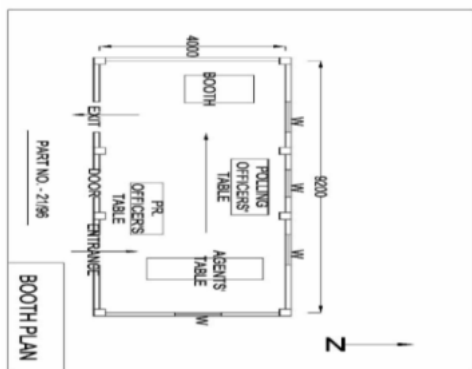

নির্বাচক নিবন্ধন আধিকারিকের স্বাক্ষর

Nazri Naksha

Google Map View

Polling Station Building Front View

Polling Station Front View

Cad View

Key MAP View

1 নাম : ওয়াজীদা ইয়াসমিন পেক স্বামীর নাম: টিমোথী রিচার্ড পেক বাড়ির নং : n0020 বয়স : 59 লিঙ্গ : মহিলা	NFH0405795 ফটো উপলব্ধ	2 নাম : হেজেল পোর্তিয়া পেক পিতার নাম: টিমোথী রিচার্ড পেক বাড়ির নং : n0022 বয়স : 37 লিঙ্গ : মহিলা	NFH0405787 ফটো উপলব্ধ	3 নাম : টিমোথী রিচার্ড পেক পিতার নাম: টিমোথী রিচার্ড জেমস পেক বাড়ির নং : n0021 বয়স : 59 লিঙ্গ : পুরুষ	NFH0405803 ফটো উপলব্ধ
4 নাম : হামিদা জেনিফার পেক পিতার নাম: টিমোথী রিচার্ড পেক বাড়ির নং : n0021 বয়স : 33 লিঙ্গ : মহিলা	NFH1743558 ফটো উপলব্ধ	5 নাম : সরন ওঁরাও পিতার নাম: সুশীল ওঁরাও বাড়ির নং : n0005 বয়স : 29 লিঙ্গ : পুরুষ	NFH1644319 ফটো উপলব্ধ	6 নাম : মুকুল উরাও পিতার নাম: সুশীল উরাও বাড়ির নং : n0005 বয়স : 38 লিঙ্গ : পুরুষ	NFH1426055 ফটো উপলব্ধ
7 নাম : মাকুন উড়াও পিতার নাম: সুশীল উড়াও বাড়ির নং : n0005 বয়স : 43 লিঙ্গ : পুরুষ	DNF2461176 ফটো উপলব্ধ	8 নাম : সুশীল উড়াও পিতার নাম: বনয়ারী উড়াও বাড়ির নং : n0005 বয়স : 67 লিঙ্গ : পুরুষ	WB/03/018/591591 ফটো উপলব্ধ	9 নাম : সীমা উড়াও পিতার নাম: সুশীল উড়াও বাড়ির নং : n0005 বয়স : 45 লিঙ্গ : মহিলা	DNF2461184 ফটো উপলব্ধ
10 নাম : রিমা উরাও স্বামীর নাম: মাকুন উরাও বাড়ির নং : n0005 বয়স : 42 লিঙ্গ : মহিলা	DNF2412781 ফটো উপলব্ধ	11 নাম : কুরারী ওরাংর স্বামীর নাম: সোমা ওরাংর বাড়ির নং : এন0371 বয়স : 44 লিঙ্গ : মহিলা	NFH1127836 ফটো উপলব্ধ	12 নাম : রূপা কানদুলনা পিতার নাম: অর্জিত কানদুলনা বাড়ির নং : N0317 বয়স : 24 লিঙ্গ : মহিলা	NFH2099109 ফটো উপলব্ধ
13 নাম : করন দর্জি চাহার পিতার নাম: প্রদীপ দর্জী চাহার বাড়ির নং : N0001 বয়স : 27 লিঙ্গ : পুরুষ	NFH1893411 ফটো উপলব্ধ	14 নাম : কাবেরী ছেত্রি পিতার নাম: কমল ছেত্রি বাড়ির নং : এন0013 বয়স : 21 লিঙ্গ : মহিলা	NFH2311777 ফটো উপলব্ধ	15 নাম : দীপা ছেত্রি স্বামীর নাম: প্রতাপ ছেত্রি বাড়ির নং : 301 বয়স : 26 লিঙ্গ : মহিলা	NFH2261667 ফটো উপলব্ধ
16 নাম : করিশা ছেত্রী পিতার নাম: কমল ছেত্রী বাড়ির নং : n0013 বয়স : 29 লিঙ্গ : মহিলা	NFH1644293 ফটো উপলব্ধ	17 নাম : দুর্গাদেবী শর্মা (ছেত্রী) স্বামীর নাম: বিকাশ ছেত্রী বাড়ির নং : n0003 বয়স : 30 লিঙ্গ : মহিলা	NFH1644277 ফটো উপলব্ধ	18 নাম : প্রতাপ ছেত্রী পিতার নাম: গোপাল ছেত্রী বাড়ির নং : 301 বয়স : 37 লিঙ্গ : পুরুষ	DNF2794873 ফটো উপলব্ধ
19 নাম : তুলসীদেবী ছেত্রী স্বামীর নাম: গোপাল ছেত্রী বাড়ির নং : n0003 বয়স : 61 লিঙ্গ : মহিলা	WB/03/018/591050 ফটো উপলব্ধ	20 নাম : রেনু ছেত্রী স্বামীর নাম: কমল ছেত্রী বাড়ির নং : 0310 বয়স : 53 লিঙ্গ : মহিলা	NFH1237916 ফটো উপলব্ধ	21 নাম : কবীর ছেত্রী পিতার নাম: কমল ছেত্রী বাড়ির নং : N0013 বয়স : 27 লিঙ্গ : পুরুষ	NFH1844083 ফটো উপলব্ধ
22 নাম : প্রকাশ ছেত্রী পিতার নাম: গোপাল ছেত্রী বাড়ির নং : n0003 বয়স : 37 লিঙ্গ : পুরুষ	DNF2719672 ফটো উপলব্ধ	23 নাম : বিকাশ ছেত্রী পিতার নাম: গোপাল ছেত্রী বাড়ির নং : n0003 বয়স : 40 লিঙ্গ : পুরুষ	DNF2642601 ফটো উপলব্ধ	24 নাম : গোপাল ছেত্রী পিতার নাম: বীরখাবাহাদুর ছেত্রী বাড়ির নং : n0003 বয়স : 63 লিঙ্গ : পুরুষ	WB/03/018/591031 ফটো উপলব্ধ
25 নাম : সুভাষ লামা পিতার নাম: জঙ্গ বাহাদুর লামা বাড়ির নং : 313 বয়স : 37 লিঙ্গ : পুরুষ	DNF2794865 ফটো উপলব্ধ	26 নাম : সুকুমায়ী লামা স্বামীর নাম: প্রকাশ লামা বাড়ির নং : n0012 বয়স : 40 লিঙ্গ : মহিলা	DNF2461234 ফটো উপলব্ধ	27 নাম : জঙ্গবাহাদুর তামাং পিতার নাম: কানছা তামাং বাড়ির নং : n0012 বয়স : 68 লিঙ্গ : পুরুষ	DNF2642635 ফটো উপলব্ধ
28 নাম : প্রকাশ লামা পিতার নাম: জঙ্গবাহাদুর লামা বাড়ির নং : n0012 বয়স : 43 লিঙ্গ : পুরুষ	DNF2461226 ফটো উপলব্ধ	29 নাম : ফ্লোরা তামাং লামা স্বামীর নাম: সুভাষ লামা বাড়ির নং : 313 বয়স : 34 লিঙ্গ : মহিলা	NFH1532100 ফটো উপলব্ধ	30 নাম : রোহন দর্জী চাহার পিতার নাম: দীলিপ দর্জী চাহার বাড়ির নং : n0374 বয়স : 26 লিঙ্গ : পুরুষ	NFH1939941 ফটো উপলব্ধ