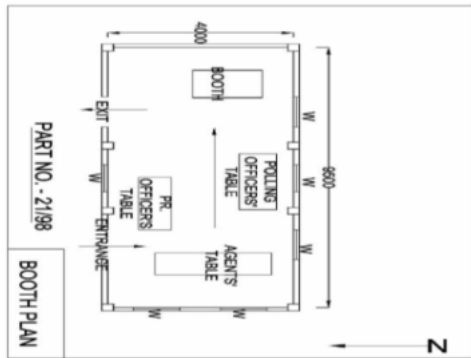

নির্বাচক নিবন্ধন আধিকারিকের স্বাক্ষর

Nazri Naksha

Google Map View

Polling Station Building Front View

Polling Station Front View

Cad View

Key MAP View

1	MFW2894467	নাম : সীমা একা পিতার নাম: সুজিত একা বাড়ির নং : এন082 বয়স : 38 লিঙ্গ : মহিলা	ফটো উপলব্ধ	2	NFH1744416	নাম : আরতি মুনডা স্বামীর নাম: অজিত মুনডা বাড়ির নং : n0082 বয়স : 30 লিঙ্গ : মহিলা	ফটো উপলব্ধ	3	NFH1645548	নাম : অজিত মুনডা পিতার নাম: চান্দ মুনডা বাড়ির নং : n0082 বয়স : 31 লিঙ্গ : পুরুষ	ফটো উপলব্ধ
4	NFH1533090	নাম : রাজেন মুনডা পিতার নাম: চান্দ মুনডা বাড়ির নং : n0082 বয়স : 32 লিঙ্গ : পুরুষ	ফটো উপলব্ধ	5	NFH1427053	নাম : রাজেন মুনডা পিতার নাম: চান্দ মুনডা বাড়ির নং : n0082 বয়স : 35 লিঙ্গ : পুরুষ	ফটো উপলব্ধ	6	NFH1902881	নাম : অজয় উড়াও পিতার নাম: সোমরা উড়াও বাড়ির নং : n0183 বয়স : 26 লিঙ্গ : পুরুষ	ফটো উপলব্ধ
7	NFH1902907	নাম : অমরজীত উড়াও পিতার নাম: জংলো উড়াও বাড়ির নং : n0185 বয়স : 26 লিঙ্গ : পুরুষ	ফটো উপলব্ধ	8	NFH1902915	নাম : সুভাষ উড়াও পিতার নাম: ভদ্র উড়াও বাড়ির নং : n0186 বয়স : 27 লিঙ্গ : পুরুষ	ফটো উপলব্ধ	9	NFH1808757	নাম : সুষমা উরাও স্বামীর নাম: মান উরাও বাড়ির নং : n0029 বয়স : 29 লিঙ্গ : মহিলা	ফটো উপলব্ধ
10	NFH1531953	নাম : সুমন উরাও স্বামীর নাম: রতন লাল উরাও বাড়ির নং : n0158 বয়স : 30 লিঙ্গ : মহিলা	ফটো উপলব্ধ	11	NFH1309459	নাম : সাবন্তী উরাও পিতার নাম: মাদুর উরাও বাড়ির নং : এন00 বয়স : 33 লিঙ্গ : মহিলা	ফটো উপলব্ধ	12	WB/03/018/594233	নাম : কুমারী উরাও স্বামীর নাম: বন্ধনা উরাও বাড়ির নং : n0013 বয়স : 59 লিঙ্গ : মহিলা	ফটো উপলব্ধ
13	WB/03/018/594173	নাম : মংগা উরাও পিতার নাম: দেওয়া উরাও বাড়ির নং : n0011 বয়স : 56 লিঙ্গ : পুরুষ	ফটো উপলব্ধ	14	WB/03/018/594227	নাম : দিনানাথ উরাও পিতার নাম: সোমরা উরাও বাড়ির নং : n0009 বয়স : 51 লিঙ্গ : পুরুষ	ফটো উপলব্ধ	15	DNF2721165	নাম : দুলারী উরাও পিতার নাম: বিষ্ণু উরাও বাড়ির নং : n0008 বয়স : 37 লিঙ্গ : মহিলা	ফটো উপলব্ধ
16	NFH1844505	নাম : দিপেন উরাও মায়ের নাম: মাংরা উরাও বাড়ির নং : N0116 বয়স : 31 লিঙ্গ : পুরুষ	ফটো উপলব্ধ	17	DNF2721199	নাম : লক্ষীরাম উরাও পিতার নাম: বৃধু উরাও বাড়ির নং : n0014 বয়স : 37 লিঙ্গ : পুরুষ	ফটো উপলব্ধ	18	WB/03/018/594213	নাম : মালতি উরাও স্বামীর নাম: দিনানাথ উরাও বাড়ির নং : n0009 বয়স : 49 লিঙ্গ : মহিলা	ফটো উপলব্ধ
19	NFH1606938	নাম : অনিল উরাও পিতার নাম: বিষ্ণু উরাও বাড়ির নং : n0008 বয়স : 33 লিঙ্গ : পুরুষ	ফটো উপলব্ধ	20	NFH1427152	নাম : অজয় উরাও পিতার নাম: বন্ধু উরাও বাড়ির নং : n0020 বয়স : 31 লিঙ্গ : পুরুষ	ফটো উপলব্ধ	21	NFH1237924	নাম : চিলো ওরাও স্বামীর নাম: গঙ্গারাম ওরাও বাড়ির নং : n0014 বয়স : 35 লিঙ্গ : মহিলা	ফটো উপলব্ধ
22	WB/03/018/594200	নাম : দুলো উরাও স্বামীর নাম: গন্দর উরাও বাড়ির নং : n0062 বয়স : 56 লিঙ্গ : মহিলা	ফটো উপলব্ধ	23	NFH1645381	নাম : অরুন ওরাও পিতার নাম: ভদ্র ওরাও বাড়ির নং : n0057 বয়স : 29 লিঙ্গ : পুরুষ	ফটো উপলব্ধ	24	WB/03/018/594166	নাম : রাতো উরাও স্বামীর নাম: বোধা উরাও বাড়ির নং : n0026 বয়স : 66 লিঙ্গ : মহিলা	ফটো উপলব্ধ
25	WB/03/018/594153	নাম : বিরসো উরাও স্বামীর নাম: সাধুরাম উরাও বাড়ির নং : n0021 বয়স : 51 লিঙ্গ : মহিলা	ফটো উপলব্ধ	26	NFH1031962	নাম : মীনা উরাও স্বামীর নাম: সন্ন্যাসী উরাও বাড়ির নং : n0007 বয়স : 40 লিঙ্গ : মহিলা	ফটো উপলব্ধ	27	NFH1844562	নাম : কৃপা উরাও পিতার নাম: বিশ্বনাথ উরাও বাড়ির নং : N0072 বয়স : 28 লিঙ্গ : মহিলা	ফটো উপলব্ধ
28	NFH1427111	নাম : সবিতা উরাও পিতার নাম: সুনীল উরাও বাড়ির নং : n0035 বয়স : 31 লিঙ্গ : মহিলা	ফটো উপলব্ধ	29	ZMJ1219781	নাম : রুপনী খেরিয়া স্বামীর নাম: কীলকিলা খেরিয়া বাড়ির নং : n0035 বয়স : 40 লিঙ্গ : মহিলা	ফটো উপলব্ধ	30	NFH1031830	নাম : বিলাতী উরাও স্বামীর নাম: দেওরাজ উরাও বাড়ির নং : n0005 বয়স : 49 লিঙ্গ : মহিলা	ফটো উপলব্ধ