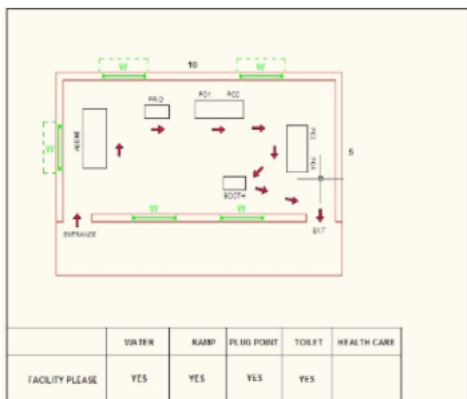

নির্বাচক নিবন্ধন আধিকারিকের স্বাক্ষর

Nazri Naksha

Google Map View

Polling Station Building Front View

Polling Station Front View

Cad View

Key MAP View

1	CMF2410744	নাম : সেখ আক্রামুদ্দিন পিতার নাম: সেখ হানু বাড়ির নং : n0139 বয়স : 54 লিঙ্গ : পুরুষ	ফটো উপলব্ধ	2	WZI1648708	নাম : সেক রহিম পিতার নাম: সেক রুহুল আমিন বাড়ির নং : n0086 বয়স : 31 লিঙ্গ : পুরুষ	ফটো উপলব্ধ	3	WZI1133503	নাম : সেখ আতিবর রহমান পিতার নাম: সেখ রুহুল আমিন বাড়ির নং : n0086 বয়স : 39 লিঙ্গ : পুরুষ	ফটো উপলব্ধ
4	WB/30/206/000543	নাম : সেখ হোসেন পিতার নাম: সেখ জহর বাড়ির নং : n0090 বয়স : 73 লিঙ্গ : পুরুষ	ফটো উপলব্ধ	5	WB/30/206/000549	নাম : সাহারুন বিবি স্বামীর নাম: সেখ হোসেন বাড়ির নং : n0090 বয়স : 64 লিঙ্গ : মহিলা	ফটো উপলব্ধ	6	WB/30/206/000525	নাম : সেখ সানোয়ার পিতার নাম: সেখ হোসেন বাড়ির নং : n0090 বয়স : 54 লিঙ্গ : পুরুষ	ফটো উপলব্ধ
7	CMF1467687	নাম : ইমরানী বিবি স্বামীর নাম: সেখ সানোয়ার বাড়ির নং : n0090 বয়স : 45 লিঙ্গ : মহিলা	ফটো উপলব্ধ	8	WB/30/206/000252	নাম : সেখ রসিদ পিতার নাম: সেখ উসমান বাড়ির নং : n0090 বয়স : 62 লিঙ্গ : পুরুষ	ফটো উপলব্ধ	9	CMF2359263	নাম : সেক আনোয়ার পিতার নাম: সেক হোসেন বাড়ির নং : n0090 বয়স : 45 লিঙ্গ : পুরুষ	ফটো উপলব্ধ
10	CMF2359255	নাম : সেক সাবির পিতার নাম: সেক হোসেন বাড়ির নং : n0090 বয়স : 43 লিঙ্গ : পুরুষ	ফটো উপলব্ধ	11	CMF2359214	নাম : রাহানা বিবি স্বামীর নাম: সেক সাবির বাড়ির নং : n0090 বয়স : 40 লিঙ্গ : মহিলা	ফটো উপলব্ধ	12	WZI1775337	নাম : সেক সহিদুল ইসলাম পিতার নাম: সেক কবিরুল ইসলাম বাড়ির নং : n0090 বয়স : 31 লিঙ্গ : পুরুষ	ফটো উপলব্ধ
13	WB/30/206/000123	নাম : আমেনা বিবি স্বামীর নাম: সেখ আসিরুদ্দিন বাড়ির নং : n0091 বয়স : 76 লিঙ্গ : মহিলা	ফটো উপলব্ধ	14	WB/30/206/000119	নাম : সেখ আমিনুদ্দিন পিতার নাম: সেখ আসিরুদ্দিন বাড়ির নং : n0091 বয়স : 57 লিঙ্গ : পুরুষ	ফটো উপলব্ধ	15	WB/30/206/000614	নাম : সুরেজা বিবি স্বামীর নাম: সেখ আমিনুদ্দিন বাড়ির নং : n0091 বয়স : 52 লিঙ্গ : মহিলা	ফটো উপলব্ধ
16	WZI1775287	নাম : সেক সাহাজাহান পিতার নাম: সেক আমিনুদ্দিন বাড়ির নং : n0091 বয়স : 30 লিঙ্গ : পুরুষ	ফটো উপলব্ধ	17	WZI2199586	নাম : মুক্তারুন বিবি স্বামীর নাম: সেখ আক্রামুদ্দিন বাড়ির নং : n0139 বয়স : 49 লিঙ্গ : মহিলা	ফটো উপলব্ধ	18	WZI1775329	নাম : সেক মুক্তার পিতার নাম: সেক এক্রামুদ্দিন বাড়ির নং : n0139 বয়স : 32 লিঙ্গ : পুরুষ	ফটো উপলব্ধ
19	WZI1648740	নাম : সেক আলাউদ্দিন পিতার নাম: সেক হানু বাড়ির নং : n0139 বয়স : 32 লিঙ্গ : পুরুষ	ফটো উপলব্ধ	20	WZI2200376	নাম : সরিফা বিবি স্বামীর নাম: সেখআহাদ আলি বাড়ির নং : n0140 বয়স : 63 লিঙ্গ : মহিলা	ফটো উপলব্ধ	21	WZI1281559	নাম : সেক নূর ইসলাম পিতার নাম: সেক কাশিম বাড়ির নং : n0140 বয়স : 40 লিঙ্গ : পুরুষ	ফটো উপলব্ধ
22	WZI1133537	নাম : আকলিমা বিবি স্বামীর নাম: সেক নূর ইসলাম বাড়ির নং : n0140 বয়স : 38 লিঙ্গ : মহিলা	ফটো উপলব্ধ	23	CMF2499358	নাম : মোঃ মুনমুন বিবি স্বামীর নাম: সেক গোলাম ইউনুস বাড়ির নং : n0153 বয়স : 43 লিঙ্গ : মহিলা	ফটো উপলব্ধ	24	WZI1458421	নাম : আজিবুল সেক পিতার নাম: মোবারক সেক বাড়ির নং : n0157 বয়স : 43 লিঙ্গ : পুরুষ	ফটো উপলব্ধ
25	WZI1458439	নাম : মানোয়ারা বিবি স্বামীর নাম: আজিবুল সেক বাড়ির নং : n0158 বয়স : 36 লিঙ্গ : মহিলা	ফটো উপলব্ধ	26	WZI2199768	নাম : রসিদা বিবি স্বামীর নাম: সেখ ভলা বাড়ির নং : n0067 বয়স : 53 লিঙ্গ : মহিলা	ফটো উপলব্ধ	27	CMF0019885	নাম : লুথ ফারুক বিবি স্বামীর নাম: রুহুল আমিন বাড়ির নং : n0086 বয়স : 69 লিঙ্গ : মহিলা	ফটো উপলব্ধ
28	WZI1648716	নাম : সেক করিম পিতার নাম: সেক রুহুল আমিন বাড়ির নং : n0086 বয়স : 31 লিঙ্গ : পুরুষ	ফটো উপলব্ধ	29	CMF1330166	নাম : প্রশান্ত মিদ্যা পিতার নাম: ফনিভূষণ মিদ্যা বাড়ির নং : n0261 বয়স : 49 লিঙ্গ : পুরুষ	ফটো উপলব্ধ	30	CMF1467695	নাম : পাপিয়া বিবি স্বামীর নাম: সেখ আনোয়ার বাড়ির নং : n0261 বয়স : 45 লিঙ্গ : মহিলা	ফটো উপলব্ধ