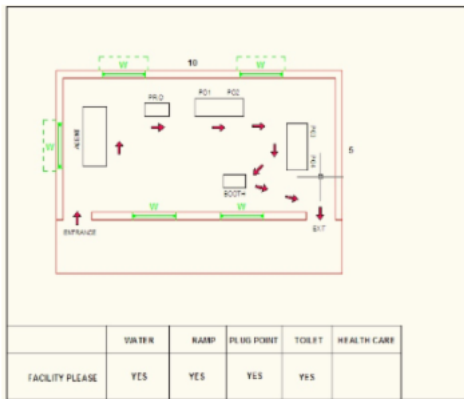

নির্বাচক নিবন্ধন আধিকারিকের স্বাক্ষর

Nazri Naksha

Google Map View

Polling Station Building Front View

Polling Station Front View

Cad View

Key MAP View

1 নাম : নীলিমা মন্ডল (পাল) স্বামীর নাম: সুজিত পাল বাড়ির নং : n0227 বয়স : 31 লিঙ্গ : মহিলা	WZI1853472 ফটো উপলব্ধ	2 নাম : তারাপদ করন পিতার নাম: শ্যামাপদ করন বাড়ির নং : n0004 বয়স : 58 লিঙ্গ : পুরুষ	WB/30/206/021108 ফটো উপলব্ধ	3 নাম : মৌমিতা করন পিতার নাম: তারাপদ করন বাড়ির নং : n0004 বয়স : 32 লিঙ্গ : মহিলা	WZI1547843 ফটো উপলব্ধ
4 নাম : দুর্গাপদ করন পিতার নাম: শ্যামাপদ করন বাড়ির নং : n0005 বয়স : 65 লিঙ্গ : পুরুষ	WB/30/206/021105 ফটো উপলব্ধ	5 নাম : পূর্ণিমা করন স্বামীর নাম: দুর্গাপদ করন বাড়ির নং : n0005 বয়স : 52 লিঙ্গ : মহিলা	WB/30/206/021437 ফটো উপলব্ধ	6 নাম : চিত্তরঞ্জন জানা পিতার নাম: উপেন্দ্র জানা বাড়ির নং : n0006 বয়স : 63 লিঙ্গ : পুরুষ	WB/30/206/021310 ফটো উপলব্ধ
7 নাম : জয়দেব করন পিতার নাম: মধুসূদন করন বাড়ির নং : n0006 বয়স : 43 লিঙ্গ : পুরুষ	CMF1810258 ফটো উপলব্ধ	8 নাম : হরিপদ করন পিতার নাম: নিরাপদ করন বাড়ির নং : n0007 বয়স : 67 লিঙ্গ : পুরুষ	WB/30/206/021433 ফটো উপলব্ধ	9 নাম : অসীমা করন স্বামীর নাম: হরিপদ করন বাড়ির নং : n0007 বয়স : 57 লিঙ্গ : মহিলা	WB/30/206/021707 ফটো উপলব্ধ
10 নাম : সৌমিএ করন পিতার নাম: হরিপদ করন বাড়ির নং : n0007 বয়স : 36 লিঙ্গ : পুরুষ	WZI1284041 ফটো উপলব্ধ	11 নাম : সোমনাথ করন পিতার নাম: হরিপদ করন বাড়ির নং : n0007 বয়স : 30 লিঙ্গ : পুরুষ	WZI1777499 ফটো উপলব্ধ	12 নাম : বিজয় করন পিতার নাম: নিরাপদ করন বাড়ির নং : n0007 বয়স : 57 লিঙ্গ : পুরুষ	WB/30/206/021103 ফটো উপলব্ধ
13 নাম : চন্দনী করন স্বামীর নাম: বিজয় করন বাড়ির নং : n0007 বয়স : 49 লিঙ্গ : মহিলা	CMF1331867 ফটো উপলব্ধ	14 নাম : কল্পনা করন স্বামীর নাম: সুজয় করন বাড়ির নং : n0007 বয়স : 45 লিঙ্গ : মহিলা	CMF2079044 ফটো উপলব্ধ	15 নাম : মাধবী করন স্বামীর নাম: সুদর্শন করন বাড়ির নং : n0007 বয়স : 62 লিঙ্গ : মহিলা	WB/30/206/021075 ফটো উপলব্ধ
16 নাম : মনোরঞ্জন বেরা পিতার নাম: কমল কুমার বেরা বাড়ির নং : n0007 বয়স : 41 লিঙ্গ : পুরুষ	CMF2079051 ফটো উপলব্ধ	17 নাম : আল্পনা বেরা স্বামীর নাম: মনোরঞ্জন বেরা বাড়ির নং : n0007 বয়স : 39 লিঙ্গ : মহিলা	WZI1368869 ফটো উপলব্ধ	18 নাম : সুষমা বারিক স্বামীর নাম: গুরুপদ বারিক বাড়ির নং : n0007 বয়স : 39 লিঙ্গ : মহিলা	CMF2587772 ফটো উপলব্ধ
19 নাম : যমুনা করন স্বামীর নাম: অভিজিৎ করন বাড়ির নং : n0007 বয়স : 36 লিঙ্গ : মহিলা	WZI1284066 ফটো উপলব্ধ	20 নাম : অভিজিৎ করন পিতার নাম: সুদর্শন করন বাড়ির নং : n0007 বয়স : 37 লিঙ্গ : পুরুষ	WZI1284033 ফটো উপলব্ধ	21 নাম : বিশুজিৎ করন পিতার নাম: সুদর্শন করন বাড়ির নং : n0007 বয়স : 35 লিঙ্গ : পুরুষ	WZI1369040 ফটো উপলব্ধ
22 নাম : ঈষিতা করন পিতার নাম: তারাপদ করন বাড়ির নং : এন0004 বয়স : 26 লিঙ্গ : মহিলা	WZI2130433 ফটো উপলব্ধ	23 নাম : সুদীপ করণ পিতার নাম: দুর্গাপদ করণ বাড়ির নং : n0005 বয়স : 30 লিঙ্গ : পুরুষ	WZI1651835 ফটো উপলব্ধ	24 নাম : সাবিত্রী জানা স্বামীর নাম: চিত্তরঞ্জন জানা বাড়ির নং : n0006 বয়স : 48 লিঙ্গ : মহিলা	CMF1331859 ফটো উপলব্ধ
25 নাম : সুজয় করণ পিতার নাম: গীরাপদ করণ বাড়ির নং : এন0007 বয়স : 50 লিঙ্গ : পুরুষ	WZI2625101 ফটো উপলব্ধ	26 নাম : অপর্ণা খাটয়া করণ স্বামীর নাম: সৌমিত্র করণ বাড়ির নং : n0007 বয়স : 27 লিঙ্গ : মহিলা	WZI2329878 ফটো উপলব্ধ	27 নাম : সঞ্জু করন পিতার নাম: সুজয় করন বাড়ির নং : n0007 বয়স : 25 লিঙ্গ : পুরুষ	WZI2433480 ফটো উপলব্ধ
28 নাম : ঈষিতা জানা পিতার নাম: চিত্তরঞ্জন জানা বাড়ির নং : এন0006 বয়স : 24 লিঙ্গ : মহিলা	WZI2429249 ফটো উপলব্ধ	29 নাম : জগদীশ করণ পিতার নাম: মধুসূদন করণ বাড়ির নং : n0006 বয়স : 47 লিঙ্গ : পুরুষ	CMF1331453 ফটো উপলব্ধ	30 নাম : সুরজিৎ করণ পিতার নাম: বিজয় করণ বাড়ির নং : n0007 বয়স : 25 লিঙ্গ : পুরুষ	WZI2329704 ফটো উপলব্ধ