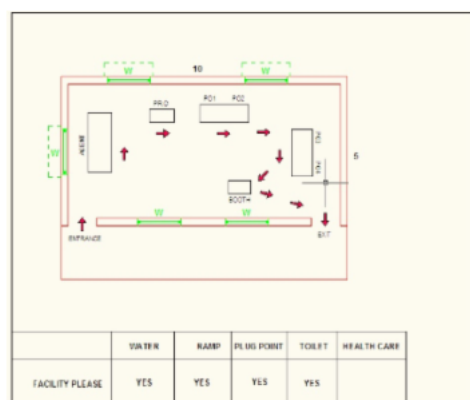

নির্বাচক নিবন্ধন আধিকারিকের স্বাক্ষর

Nazri Naksha

Google Map View

Polling Station Building Front View

Polling Station Front View

Cad View

Key MAP View

বিধানসভা নির্বাচনক্ষেত্রের নং, নাম : 210-নন্দীগ্রাম
ভাগ নং, নাম : 1-আমড়াতলা পুরউঃপুঃপল্লী