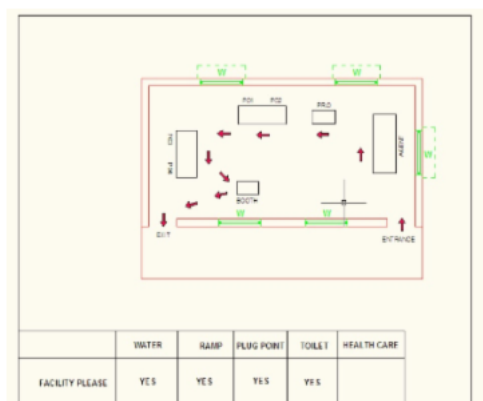

নির্বাচক নিবন্ধন আধিকারিকের স্বাক্ষর

Nazri Naksha

Google Map View

Polling Station Building Front View

Polling Station Front View

Cad View

Key MAP View

বিধানসভা নির্বাচনক্ষেত্রের নং, নাম : 210-নন্দীগ্রাম  
ভাগ নং, নাম : 1-আমড়াতলা পুঃ দঃ উঃ পল্লী