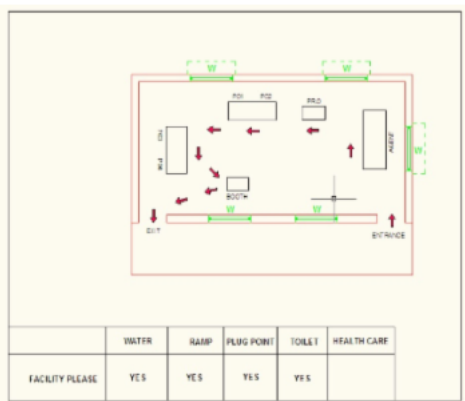

নির্বাচক নিবন্ধন আধিকারিকের স্বাক্ষর

Nazri Naksha

Google Map View

Polling Station Building Front View

Polling Station Front View

Cad View

Key MAP View

বিধানসভা নির্বাচনক্ষেত্রের নং, নাম : 210-নন্দীগ্রাম
ভাগ নং, নাম : 1-আমড়াতালা পশ্চিম উত্তর পল্লী