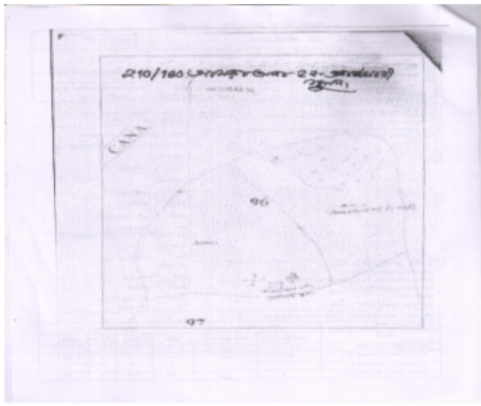

Nazri Naksha