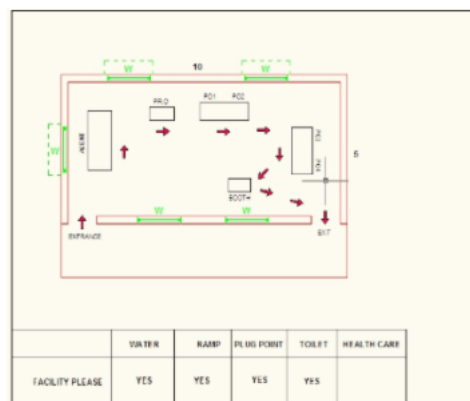

নির্বাচক নিবন্ধন আধিকারিকের স্বাক্ষর

Nazri Naksha

Google Map View

Polling Station Building Front View

Polling Station Front View

Cad View

Key MAP View

বিধানসভা নির্বাচনক্ষেত্রের নং, নাম : 210-নন্দীগ্রাম
ভাগ নং, নাম : 1-আমড়াতলা পশ্চিম মধ্য পল্লী