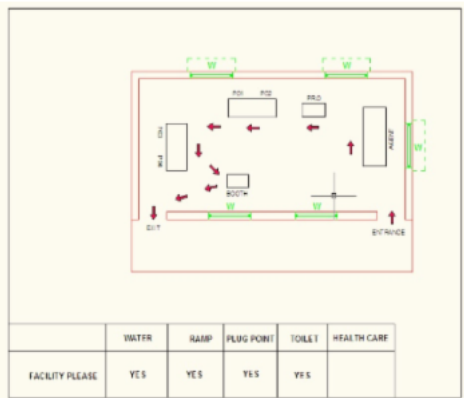

নির্বাচক নিবন্ধন আধিকারিকের স্বাক্ষর

Nazri Naksha

Google Map View

Polling Station Building Front View

Polling Station Front View

Cad View

Key MAP View

বিধানসভা নির্বাচনক্ষেত্রের নং, নাম : 210-নন্দীগ্রাম
ভাগ নং, নাম : 1-ঠাকুরচক