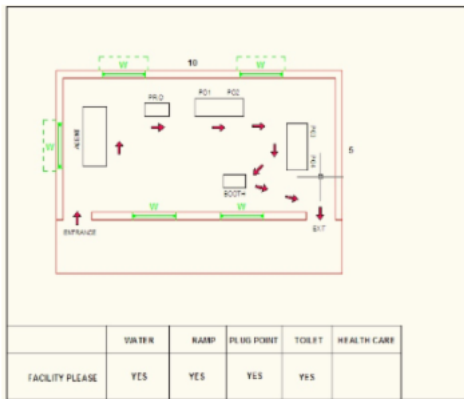

নির্বাচক নিবন্ধন আধিকারিকের স্বাক্ষর

Nazri Naksha

Google Map View

Polling Station Building Front View

Polling Station Front View

Cad View

Key MAP View

1	CMF2442341	নাম : সেখ রফিক পিতার নাম: সেক আলফাজুদ্দিন বাড়ির নং : n0072 বয়স : 58 লিঙ্গ : পুরুষ	ফটো উপলব্ধ	2	WB/30/206/228066	নাম : বাহার বেগম স্বামীর নাম: সেক এজাহার আলি বাড়ির নং : n0060 বয়স : 58 লিঙ্গ : মহিলা	ফটো উপলব্ধ	3	WB/30/206/228065	নাম : সেখ এজাহার আলি পিতার নাম: সেক শোভান আলি বাড়ির নং : n0061 বয়স : 69 লিঙ্গ : পুরুষ	ফটো উপলব্ধ
4	WZI1691914	নাম : আসমানতারা বেগম পিতার নাম: এজাহার সেক বাড়ির নং : n0061 বয়স : 34 লিঙ্গ : মহিলা	ফটো উপলব্ধ	5	WZI1963446	নাম : লাইলি বিবি স্বামীর নাম: সেক সফিউল বাড়ির নং : n0074 বয়স : 33 লিঙ্গ : মহিলা	ফটো উপলব্ধ	6	CMF1480185	নাম : রুকসনা বিবি স্বামীর নাম: সেক মালেম বাড়ির নং : N0070 বয়স : 54 লিঙ্গ : মহিলা	ফটো উপলব্ধ
7	WB/30/206/228607	নাম : সেখ মালেম পিতার নাম: সেক মকবুল বাড়ির নং : n0069 বয়স : 59 লিঙ্গ : পুরুষ	ফটো উপলব্ধ	8	WZI11312297	নাম : সেক আব্দুল কালাম পিতার নাম: সেক মজাহার বাড়ির নং : n0159 বয়স : 36 লিঙ্গ : পুরুষ	ফটো উপলব্ধ	9	WB/30/206/228200	নাম : করিমুন বিবি স্বামীর নাম: সেক মজাহার বাড়ির নং : n0155 বয়স : 58 লিঙ্গ : মহিলা	ফটো উপলব্ধ
10	WZI1912039	নাম : সেক আব্দুস সামাদ পিতার নাম: সেক সফিউল আলম বাড়ির নং : n0074 বয়স : 30 লিঙ্গ : পুরুষ	ফটো উপলব্ধ	11	WZI1912112	নাম : নাহিদা পারভীন স্বামীর নাম: সেক আবদুস সামাদ বাড়ির নং : n0069 বয়স : 32 লিঙ্গ : মহিলা	ফটো উপলব্ধ	12	WZI2073328	নাম : সেক আব্দুল সালাম পিতার নাম: সেক মজাহার বাড়ির নং : n0154 বয়স : 27 লিঙ্গ : পুরুষ	ফটো উপলব্ধ
13	WZI2073302	নাম : সেক বেনজির রহমান পিতার নাম: সেক এজাহার আলি বাড়ির নং : n0061 বয়স : 27 লিঙ্গ : পুরুষ	ফটো উপলব্ধ	14	WZI1768589	নাম : রেশমা খাতুন পিতার নাম: সেখ এজাহার আলি বাড়ির নং : n0061 বয়স : 34 লিঙ্গ : মহিলা	ফটো উপলব্ধ	15	WZI1485457	নাম : সেক আরিফ আহমেদ পিতার নাম: সেক মালেম বাড়ির নং : n0069 বয়স : 33 লিঙ্গ : পুরুষ	ফটো উপলব্ধ
16	WZI1802149	নাম : নাসিমা বিবি স্বামীর নাম: সেক মোনসেব বাড়ির নং : n0066 বয়স : 33 লিঙ্গ : মহিলা	ফটো উপলব্ধ	17	WZI1912062	নাম : সেক ইনজামুল হক পিতার নাম: সেক মোস্তাফা বাড়ির নং : n0056 বয়স : 29 লিঙ্গ : পুরুষ	ফটো উপলব্ধ	18	WB/30/206/228067	নাম : সেখ মুজিবর পিতার নাম: সেক মকবুল বাড়ির নং : n0068 বয়স : 64 লিঙ্গ : পুরুষ	ফটো উপলব্ধ
19	WZI1969963	নাম : মেহেদুদা খাতুন পিতার নাম: সেক এজাহার আলি বাড়ির নং : n0177 বয়স : 31 লিঙ্গ : মহিলা	ফটো উপলব্ধ	20	WZI2333714	নাম : সাহেবা খাতুন স্বামীর নাম: সেক সাদ্দাম বাড়ির নং : n0068 বয়স : 27 লিঙ্গ : মহিলা	ফটো উপলব্ধ	21	WZI2333698	নাম : রেশমা খাতুন পিতার নাম: সেক রফিক বাড়ির নং : n0072 বয়স : 27 লিঙ্গ : মহিলা	ফটো উপলব্ধ
22	WZI2787166	নাম : সেক মনজুর আলম পিতার নাম: সেক রফিক বাড়ির নং : এন0072 বয়স : 21 লিঙ্গ : পুরুষ	ফটো উপলব্ধ	23	WZI2333607	নাম : সেক সামিম আকতার পিতার নাম: সেক মুজিবর রহমান বাড়ির নং : n0068 বয়স : 25 লিঙ্গ : পুরুষ	ফটো উপলব্ধ	24	WZI2117851	নাম : রুবি সুলতানা বিবি স্বামীর নাম: সেক আব্দুল কালাম বাড়ির নং : n0159 বয়স : 29 লিঙ্গ : মহিলা	ফটো উপলব্ধ
25	WZI2334266	নাম : মুক্তারুন বিবি স্বামীর নাম: সেক মুজিবর বাড়ির নং : n0001 বয়স : 55 লিঙ্গ : মহিলা	ফটো উপলব্ধ	26	WZI11312289	নাম : সেক আব্দুল কাইউম পিতার নাম: সেক কাজেহার আলি বাড়ির নং : n0158 বয়স : 34 লিঙ্গ : পুরুষ	ফটো উপলব্ধ	27	WZI2334290	নাম : লাইলুন বিবি স্বামীর নাম: সেক কাজেহার আলি বাড়ির নং : n0157 বয়স : 53 লিঙ্গ : মহিলা	ফটো উপলব্ধ
28	WZI2422798	নাম : সেক কাজেহার আলি পিতার নাম: সেক আজিত রহমান বাড়ির নং : n0156 বয়স : 59 লিঙ্গ : পুরুষ	ফটো উপলব্ধ	29	WZI2629830	নাম : তহমিনা খাতুন স্বামীর নাম: সেক সামিম আখতার বাড়ির নং : এন0068 বয়স : 27 লিঙ্গ : মহিলা	ফটো উপলব্ধ	30	CMF2530590	নাম : সেক মনসুর পিতার নাম: সেক মুজিবর বাড়ির নং : n0066 বয়স : 41 লিঙ্গ : পুরুষ	ফটো উপলব্ধ