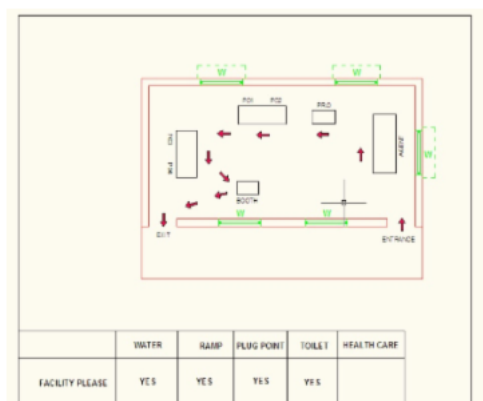

নির্বাচক নিবন্ধন আধিকারিকের স্বাক্ষর

Nazri Naksha

Google Map View

Polling Station Building Front View

Polling Station Front View

Cad View

Key MAP View

1 নাম : তেহিরুন বিবি স্বামীর নাম: পিয়ার আলি বাড়ির নং : n0009 বয়স : 62 লিঙ্গ : মহিলা	WB/30/206/228076	ফটো উপলব্ধ	2 নাম : খেইরুন্নেসা স্বামীর নাম: সাগার বাড়ির নং : n0014 বয়স : 55 লিঙ্গ : মহিলা	WB/30/206/228242	ফটো উপলব্ধ	3 নাম : সেখ আবদুল রাজ্জাক পিতার নাম: সেখ আব্দুল সাত্তার বাড়ির নং : n0014 বয়স : 34 লিঙ্গ : পুরুষ	WZI1579044	ফটো উপলব্ধ
4 নাম : হাজরা বিবি স্বামীর নাম: খুরসেদ বাড়ির নং : n0015 বয়স : 82 লিঙ্গ : মহিলা	CMF2176402	ফটো উপলব্ধ	5 নাম : সেখ রাসেদ পিতার নাম: জনাব বাড়ির নং : n0015 বয়স : 82 লিঙ্গ : পুরুষ	WB/30/206/228353	ফটো উপলব্ধ	6 নাম : বানু বিবি স্বামীর নাম: রাসেদ বাড়ির নং : n0015 বয়স : 73 লিঙ্গ : মহিলা	WB/30/206/228204	ফটো উপলব্ধ
7 নাম : সেক আতিবুল রহমান পিতার নাম: সেক রাসেদ বাড়ির নং : n0015 বয়স : 36 লিঙ্গ : পুরুষ	WZI1396209	ফটো উপলব্ধ	8 নাম : সেক বাদশা পিতার নাম: সেক খেইরুল বাড়ির নং : n0017 বয়স : 31 লিঙ্গ : পুরুষ	WZI1692284	ফটো উপলব্ধ	9 নাম : সেখ লুৎফর পিতার নাম: মহসিন বাড়ির নং : n0019 বয়স : 67 লিঙ্গ : পুরুষ	CMF1339803	ফটো উপলব্ধ
10 নাম : সামেলা বিবি স্বামীর নাম: লুতফর বাড়ির নং : n0019 বয়স : 62 লিঙ্গ : মহিলা	WZI2869667	ফটো উপলব্ধ	11 নাম : সেক রবি পিতার নাম: লুতফর বাড়ির নং : n0019 বয়স : 37 লিঙ্গ : পুরুষ	CMF2618791	ফটো উপলব্ধ	12 নাম : ফরিদা বিবি স্বামীর নাম: সেক রবি বাড়ির নং : n0019 বয়স : 34 লিঙ্গ : মহিলা	WZI1396191	ফটো উপলব্ধ
13 নাম : রাসিনা বিবি স্বামীর নাম: মজাফফর বাড়ির নং : n0019 বয়স : 53 লিঙ্গ : মহিলা	WB/30/206/228179	ফটো উপলব্ধ	14 নাম : রাজিবুল সেক পিতার নাম: মজাফফর সেক বাড়ির নং : n0019 বয়স : 38 লিঙ্গ : পুরুষ	CMF2530574	ফটো উপলব্ধ	15 নাম : মুক্তারুন বিবি স্বামীর নাম: সামাদ বাড়ির নং : n0019 বয়স : 38 লিঙ্গ : মহিলা	CMF2618742	ফটো উপলব্ধ
16 নাম : সেক রফিকুল পিতার নাম: সেক মজাফফর বাড়ির নং : n0019 বয়স : 37 লিঙ্গ : পুরুষ	WZI1485630	ফটো উপলব্ধ	17 নাম : সেক সামিউল পিতার নাম: সেক লুৎফর বাড়ির নং : n0019 বয়স : 36 লিঙ্গ : পুরুষ	WZI1485622	ফটো উপলব্ধ	18 নাম : রুকসানা খাতুন (বিবি) স্বামীর নাম: রাজিবুল সেক বাড়ির নং : n0019 বয়স : 32 লিঙ্গ : মহিলা	WZI1692292	ফটো উপলব্ধ
19 নাম : আশাদন বিবি স্বামীর নাম: খাঁদ বাড়ির নং : n0020 বয়স : 83 লিঙ্গ : মহিলা	WB/30/206/228206	ফটো উপলব্ধ	20 নাম : সেখ সৈয়দ পিতার নাম: মকসেদ বাড়ির নং : n0021 বয়স : 67 লিঙ্গ : পুরুষ	WB/30/206/228233	ফটো উপলব্ধ	21 নাম : সেক সাহানী পিতার নাম: সৈয়দ বাড়ির নং : n0021 বয়স : 39 লিঙ্গ : পুরুষ	WZI0422394	ফটো উপলব্ধ
22 নাম : মুর্শিদা বিবি স্বামীর নাম: সেক সাহানী বাড়ির নং : n0021 বয়স : 39 লিঙ্গ : মহিলা	WZI1312172	ফটো উপলব্ধ	23 নাম : সেক সাহানুর পিতার নাম: সেক সৈয়দ বাড়ির নং : n0021 বয়স : 37 লিঙ্গ : পুরুষ	WZI1312156	ফটো উপলব্ধ	24 নাম : সেক সাহাবিন পিতার নাম: সৈয়দ বাড়ির নং : n0021 বয়স : 36 লিঙ্গ : পুরুষ	WZI1312164	ফটো উপলব্ধ
25 নাম : আশিষ দাস পিতার নাম: রাধেশ্যাম দাস বাড়ির নং : n0024 বয়স : 43 লিঙ্গ : পুরুষ	CMF2618668	ফটো উপলব্ধ	26 নাম : উষা দাস স্বামীর নাম: আশিষ দাস বাড়ির নং : n0024 বয়স : 42 লিঙ্গ : মহিলা	CMF2618676	ফটো উপলব্ধ	27 নাম : সেক আজানুর পিতার নাম: সেক সাহাদৎ বাড়ির নং : n0024 বয়স : 37 লিঙ্গ : পুরুষ	WZI1312271	ফটো উপলব্ধ
28 নাম : সেখ তাজনুর পিতার নাম: সেক নিয়ামত বাড়ির নং : n0024 বয়স : 34 লিঙ্গ : পুরুষ	WZI1485655	ফটো উপলব্ধ	29 নাম : মানুয়ারা বিবি স্বামীর নাম: সেক তাজনুর বাড়ির নং : n0024 বয়স : 35 লিঙ্গ : মহিলা	WZI1485648	ফটো উপলব্ধ	30 নাম : সেখ মহিনুদ্দিন পিতার নাম: মকবুল বাড়ির নং : n0025 বয়স : 69 লিঙ্গ : পুরুষ	WB/30/206/228504	ফটো উপলব্ধ