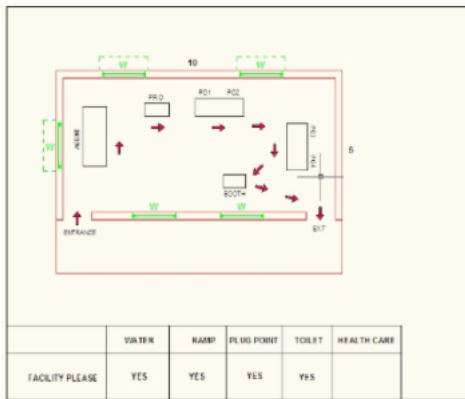

নির্বাচক নিবন্ধন আধিকারিকের স্বাক্ষর

Nazri Naksha

Google Map View

Polling Station Building Front View

Polling Station Front View

Cad View

Key MAP View

বিধানসভা নির্বাচনক্ষেত্রের নং, নাম : 210-নন্দীগ্রাম
ভাগ নং, নাম : 1-মনোহরপুর পঃ,উঃ-পূর্ব পল্লী