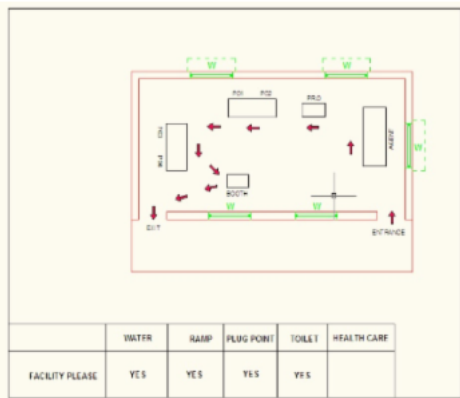

নির্বাচক নিবন্ধন আধিকারিকের স্বাক্ষর

Nazri Naksha

Google Map View

Polling Station Building Front View

Polling Station Front View

Cad View

Key MAP View

বিধানসভা নির্বাচনক্ষেত্রের নং, নাম : 210-নন্দীগ্রাম  
ভাগ নং, নাম : 1-গোপালপুর পশ্চিম উত্তর পল্লী