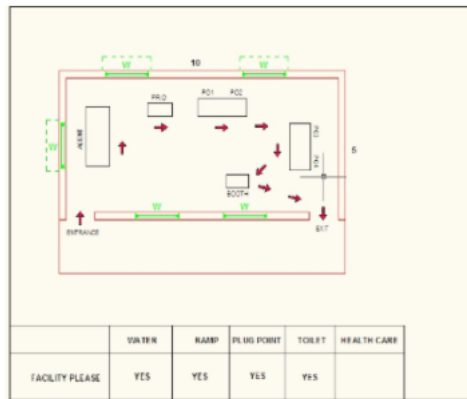

নির্বাচক নিবন্ধন আধিকারিকের স্বাক্ষর

Nazri Naksha

Google Map View

Polling Station Building Front View

Polling Station Front View

Cad View

Key MAP View

বিধানসভা নির্বাচনক্ষেত্রের নং, নাম : 210-নন্দীগ্রাম  
ভাগ নং, নাম : 1-গোপালপুর দক্ষিণ পল্লী