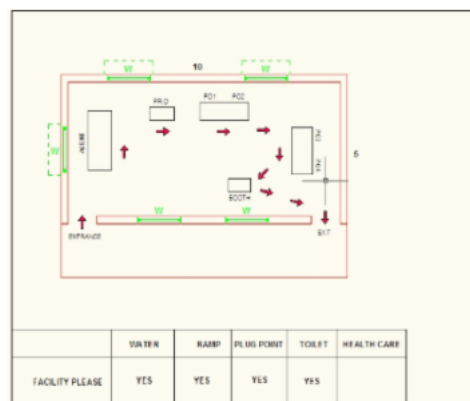

নির্বাচক নিবন্ধন আধিকারিকের স্বাক্ষর

Nazri Naksha

Google Map View

Polling Station Building Front View

Polling Station Front View

Cad View

Key MAP View

বিধানসভা নির্বাচনক্ষেত্রের নং, নাম : 210-নন্দীগ্রাম
ভাগ নং, নাম : 1-রেয়াপাড়া উত্তর পল্লী