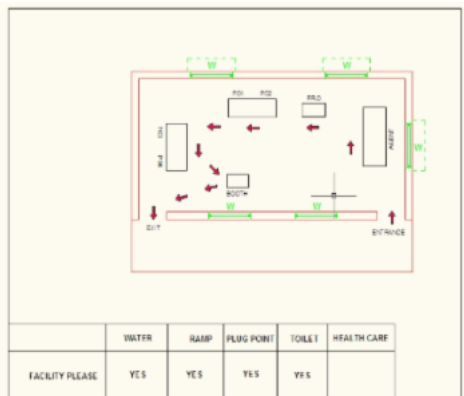

নির্বাচক নিবন্ধন আধিকারিকের স্বাক্ষর

Nazri Naksha

Google Map View

Polling Station Building Front View

Polling Station Front View

Cad View

Key MAP View

বিধানসভা নির্বাচনক্ষেত্রের নং, নাম : 210-নন্দীগ্রাম
ভাগ নং, নাম : 1-রেয়াপাড়া মধ্য পল্লী