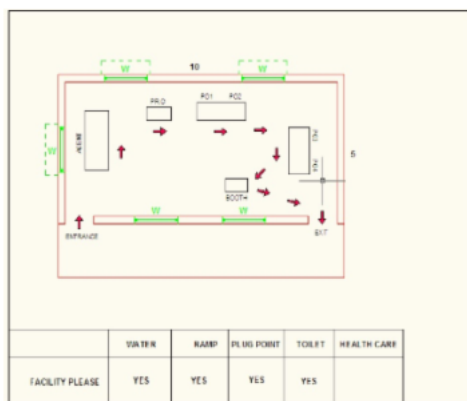

নির্বাচক নিবন্ধন আধিকারিকের স্বাক্ষর

Nazri Naksha

Google Map View

Polling Station Building Front View

Polling Station Front View

Cad View

Key MAP View

বিধানসভা নির্বাচনক্ষেত্রের নং, নাম : 210-নন্দীগ্রাম  
ভাগ নং, নাম : 1-খোদামবাড়ী মধ্য দক্ষিণ পল্লী