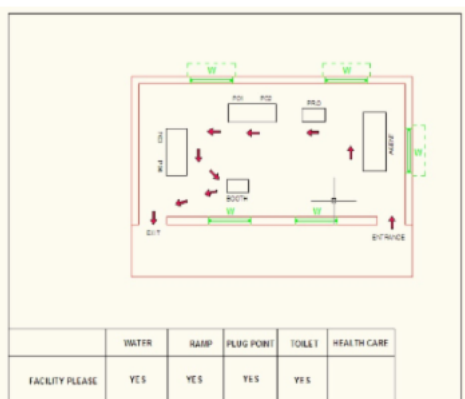

নির্বাচক নিবন্ধন আধিকারিকের স্বাক্ষর

Nazri Naksha

Google Map View

Polling Station Building Front View

Polling Station Front View

Cad View

Key MAP View

বিধানসভা নির্বাচনক্ষেত্রের নং, নাম : 210-নন্দীগ্রাম
ভাগ নং, নাম : 1-খোদামবাড়ী মধ্য পল্লী