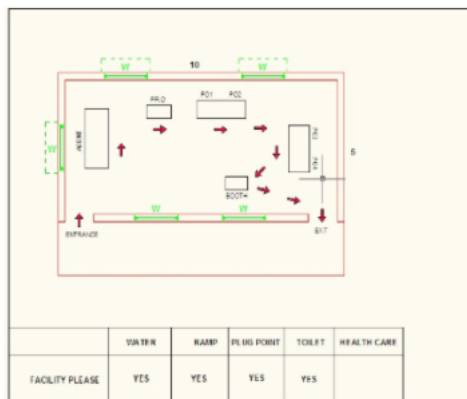

নির্বাচক নিবন্ধন আধিকারিকের স্বাক্ষর

Nazri Naksha

Google Map View

Polling Station Building Front View

Polling Station Front View

Cad View

Key MAP View

1 নাম : শোভন ধাড়া পিতার নাম: শংকর ধাড়া বাড়ির নং : 4 বয়স : 26 লিঙ্গ : পুরুষ	WZI2193563 ফটো উপলব্ধ	2 নাম : পিউ মাইতি (গিরি) স্বামীর নাম: সৌরভ গিরি বাড়ির নং : n0252 বয়স : 28 লিঙ্গ : মহিলা	WZI2045334 ফটো উপলব্ধ	3 নাম : বহিঃশিখা দাস (জানা) স্বামীর নাম: অশোক জানা বাড়ির নং : n0199 বয়স : 60 লিঙ্গ : মহিলা	CMF1331776 ফটো উপলব্ধ
4 নাম : সুনীল বরন জানা পিতার নাম: অশোক কুমার জানা বাড়ির নং : n0199 বয়স : 30 লিঙ্গ : পুরুষ	WZI1778174 ফটো উপলব্ধ	5 নাম : শুভদীপ গুড়িয়া পিতার নাম: শম্ভু চরণ গুড়িয়া বাড়ির নং : নং031 বয়স : 24 লিঙ্গ : পুরুষ	WZI2448876 ফটো উপলব্ধ	6 নাম : সৌমেন পাটলা মায়ের নাম: কবিতা পাটলা বাড়ির নং : নং025 বয়স : 26 লিঙ্গ : পুরুষ	WZI2447902 ফটো উপলব্ধ
7 নাম : শ্যামলী ঘোড়াই স্বামীর নাম: সহদেব ঘোড়াই বাড়ির নং : n0031 বয়স : 51 লিঙ্গ : মহিলা	WB/30/206/018492 ফটো উপলব্ধ	8 নাম : সহদেব ঘোড়াই পিতার নাম: কাঙ্গাল ঘোড়াই বাড়ির নং : n0031 বয়স : 51 লিঙ্গ : পুরুষ	WB/30/206/267591 ফটো উপলব্ধ	9 নাম : মমতা প্রামানিক স্বামীর নাম: শংকর প্রামানিক বাড়ির নং : n0030 বয়স : 44 লিঙ্গ : মহিলা	CMF1471093 ফটো উপলব্ধ
10 নাম : শংকর প্রামানিক পিতার নাম: সুবল প্রামানিক বাড়ির নং : n0030 বয়স : 45 লিঙ্গ : পুরুষ	CMF1471085 ফটো উপলব্ধ	11 নাম : কবিতা পাটলা স্বামীর নাম: তাপস পাটলা বাড়ির নং : n0030 বয়স : 49 লিঙ্গ : মহিলা	CMF2077758 ফটো উপলব্ধ	12 নাম : কাকলী গুড়িয়া স্বামীর নাম: শম্ভু চরণ গুড়িয়া বাড়ির নং : n0031 বয়স : 46 লিঙ্গ : মহিলা	CMF1809482 ফটো উপলব্ধ
13 নাম : শম্ভু চরণ গুড়িয়া পিতার নাম: সর্বেশ্বর গুড়িয়া বাড়ির নং : n0031 বয়স : 56 লিঙ্গ : পুরুষ	WB/30/206/018371 ফটো উপলব্ধ	14 নাম : মঙ্গল গায়ন পিতার নাম: ঘনশ্যাম গায়ন বাড়ির নং : n0255 বয়স : 50 লিঙ্গ : পুরুষ	CGF1462902 ফটো উপলব্ধ	15 নাম : শিব শঙ্কর গিরি পিতার নাম: অমল কুমার গিরি বাড়ির নং : n0050 বয়স : 28 লিঙ্গ : পুরুষ	WZI2062271 ফটো উপলব্ধ
16 নাম : অঞ্জলী মণ্ডল(গিরি) স্বামীর নাম: সত্যবান গিরি বাড়ির নং : n0055 বয়স : 29 লিঙ্গ : মহিলা	WZI2062388 ফটো উপলব্ধ	17 নাম : পলাশ গিরি পিতার নাম: মানস গিরি বাড়ির নং : n0066 বয়স : 27 লিঙ্গ : পুরুষ	WZI2062396 ফটো উপলব্ধ	18 নাম : কার্তিক গিরি পিতার নাম: অশোক গিরি বাড়ির নং : n0046 বয়স : 27 লিঙ্গ : পুরুষ	WZI2062347 ফটো উপলব্ধ
19 নাম : বিশ্বরঞ্জন গিরি পিতার নাম: মুনাল কান্তি গিরি বাড়ির নং : n0064 বয়স : 30 লিঙ্গ : পুরুষ	WZI1886092 ফটো উপলব্ধ	20 নাম : মৌসুমি করন (গিরি) স্বামীর নাম: দীপঙ্কর গিরি বাড়ির নং : n0050 বয়স : 32 লিঙ্গ : মহিলা	WZI1778273 ফটো উপলব্ধ	21 নাম : দিল্লী গায়ন স্বামীর নাম: মঙ্গল গায়ন বাড়ির নং : n0061 বয়স : 45 লিঙ্গ : মহিলা	WZI2062461 ফটো উপলব্ধ
22 নাম : সুশোভন গিরি পিতার নাম: মহাদেব গিরি বাড়ির নং : n0042 বয়স : 30 লিঙ্গ : পুরুষ	WZI1853712 ফটো উপলব্ধ	23 নাম : অনুপম গিরি পিতার নাম: রনজিৎ গিরি বাড়ির নং : n0040 বয়স : 27 লিঙ্গ : পুরুষ	WZI2062305 ফটো উপলব্ধ	24 নাম : লক্ষ্মী রানী গিরি স্বামীর নাম: অশোক গিরি বাড়ির নং : n0046 বয়স : 53 লিঙ্গ : মহিলা	WZI2062321 ফটো উপলব্ধ
25 নাম : সন্দীপ কুমার গিরি পিতার নাম: স্বপন কুমার গিরি বাড়ির নং : n0050 বয়স : 27 লিঙ্গ : পুরুষ	WZI2062339 ফটো উপলব্ধ	26 নাম : জ্যোৎস্না গিরি স্বামীর নাম: তাপস গিরি বাড়ির নং : n0065 বয়স : 48 লিঙ্গ : মহিলা	CMF2077840 ফটো উপলব্ধ	27 নাম : সুচিত্রা গিরি স্বামীর নাম: অলক গিরি বাড়ির নং : n0046 বয়স : 42 লিঙ্গ : মহিলা	CMF2078897 ফটো উপলব্ধ
28 নাম : অলক গিরি পিতার নাম: সর্বেশ্বর গিরি বাড়ির নং : n0046 বয়স : 45 লিঙ্গ : পুরুষ	CMF2077808 ফটো উপলব্ধ	29 নাম : কৃষ্ণা গিরি স্বামীর নাম: অজয় গিরি বাড়ির নং : n0044 বয়স : 42 লিঙ্গ : মহিলা	CMF2077873 ফটো উপলব্ধ	30 নাম : অমল কুমার গিরি পিতার নাম: সন্তোষ গিরি বাড়ির নং : n0044 বয়স : 39 লিঙ্গ : পুরুষ	CMF2501203 ফটো উপলব্ধ