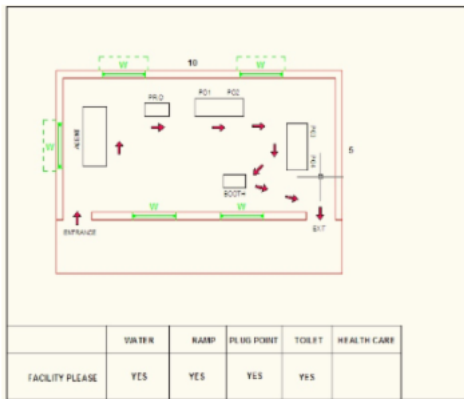

নির্বাচক নিবন্ধন আধিকারিকের স্বাক্ষর

Nazri Naksha

Google Map View

Polling Station Building Front View

Polling Station Front View

Cad View

Key MAP View

বিধানসভা নির্বাচনক্ষেত্রের নং, নাম : 210-নন্দীগ্রাম
ভাগ নং, নাম : 1-খোদামবাড়ী পঃ, উঃ পল্লী