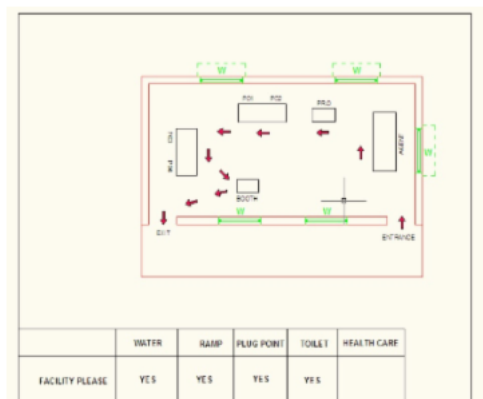

নির্বাচক নিবন্ধন আধিকারিকের স্বাক্ষর

Nazri Naksha

Google Map View

Polling Station Building Front View

Polling Station Front View

Cad View

Key MAP View

1 নাম : সুপিয়া বিবি স্বামীর নাম: বুরহান বাড়ির নং : n0132 বয়স : 65 লিঙ্গ : মহিলা	CMF2534311 ফটো উপলব্ধ	2 নাম : মমতা বিবি স্বামীর নাম: সুপিয়া বিবি বাড়ির নং : n0132 বয়স : 38 লিঙ্গ : মহিলা	WZI1583392 ফটো উপলব্ধ	3 নাম : সহজান খান মায়ের নাম: সুপিয়া বিবি বাড়ির নং : n0132 বয়স : 38 লিঙ্গ : পুরুষ	WZI1583400 ফটো উপলব্ধ
4 নাম : আয়েষা বিবি স্বামীর নাম: সানোয়ারা খাঁ বাড়ির নং : n0144 বয়স : 48 লিঙ্গ : মহিলা	WZI0484634 ফটো উপলব্ধ	5 নাম : আলিয়া বিবি স্বামীর নাম: সানোয়ার খাঁ বাড়ির নং : n0144 বয়স : 44 লিঙ্গ : মহিলা	WZI0484642 ফটো উপলব্ধ	6 নাম : সানোয়ার খাঁ পিতার নাম: বুরহান বাড়ির নং : n0144 বয়স : 55 লিঙ্গ : পুরুষ	CMF2534394 ফটো উপলব্ধ
7 নাম : সালেমা বিবি স্বামীর নাম: সাহাজান খাঁ বাড়ির নং : n0133 বয়স : 42 লিঙ্গ : মহিলা	WZI0484618 ফটো উপলব্ধ	8 নাম : সাইফুল খাঁ পিতার নাম: বুরহান খাঁ বাড়ির নং : n0133 বয়স : 34 লিঙ্গ : পুরুষ	WZI1583418 ফটো উপলব্ধ	9 নাম : সুমন গিরিদাস পিতার নাম: সুবল চন্দ্র গিরিদাস বাড়ির নং : n0174 বয়স : 28 লিঙ্গ : পুরুষ	WZI2051845 ফটো উপলব্ধ
10 নাম : ফতেমা বিবি স্বামীর নাম: সাদেক খাঁ বাড়ির নং : n0019 বয়স : 41 লিঙ্গ : মহিলা	WZI0482513 ফটো উপলব্ধ	11 নাম : সাদেক খাঁ পিতার নাম: বুরহান খাঁ বাড়ির নং : n0019 বয়স : 45 লিঙ্গ : পুরুষ	CMF2534287 ফটো উপলব্ধ	12 নাম : বুরহান খাঁ পিতার নাম: আলাদৎ খাঁ বাড়ির নং : n0133 বয়স : 75 লিঙ্গ : পুরুষ	CMF2534329 ফটো উপলব্ধ
13 নাম : উমারানী জানা (দাস) স্বামীর নাম: সৌমেন দাস বাড়ির নং : n0180 বয়স : 29 লিঙ্গ : মহিলা	WZI2061828 ফটো উপলব্ধ	14 নাম : দিপালী মান্না (ভূঞা) স্বামীর নাম: শ্রীকৃষ্ণ ভূঞা বাড়ির নং : n0164 বয়স : 30 লিঙ্গ : মহিলা	WZI1970375 ফটো উপলব্ধ	15 নাম : কাকলী মাইতি (সাহ) স্বামীর নাম: পবিত্র সাহ বাড়ির নং : n0165 বয়স : 29 লিঙ্গ : মহিলা	WZI1970383 ফটো উপলব্ধ
16 নাম : পবিত্রকুমার মান্না পিতার নাম: শরৎ মান্না বাড়ির নং : n0054 বয়স : 58 লিঙ্গ : পুরুষ	WB/30/206/258054 ফটো উপলব্ধ	17 নাম : উমা অধিকারী স্বামীর নাম: ব্রজকিশোর অধিকারী বাড়ির নং : n0054 বয়স : 69 লিঙ্গ : মহিলা	CMF1346709 ফটো উপলব্ধ	18 নাম : বিপ্লব অধিকারী পিতার নাম: ব্রজকিশোর অধিকারী বাড়ির নং : n0054 বয়স : 30 লিঙ্গ : পুরুষ	WZI1806272 ফটো উপলব্ধ
19 নাম : স্বপন কুমার কাজলী পিতার নাম: হরেকৃষ্ণ কাজলী বাড়ির নং : n0032 বয়স : 60 লিঙ্গ : পুরুষ	WZI1400050 ফটো উপলব্ধ	20 নাম : লতারানী কাজলী স্বামীর নাম: স্বপন কাজলী বাড়ির নং : n0032 বয়স : 57 লিঙ্গ : মহিলা	WB/30/206/258036 ফটো উপলব্ধ	21 নাম : শিলাদিতা কাজলী পিতার নাম: স্বপন কাজলী বাড়ির নং : n0032 বয়স : 34 লিঙ্গ : পুরুষ	WZI1489376 ফটো উপলব্ধ
22 নাম : আল্পনা কাজলী স্বামীর নাম: তপন কাজলী বাড়ির নং : n0032 বয়স : 53 লিঙ্গ : মহিলা	WB/30/206/258034 ফটো উপলব্ধ	23 নাম : শঙ্কর কাজলী পিতার নাম: হরেকৃষ্ণ কাজলী বাড়ির নং : n0032 বয়স : 49 লিঙ্গ : পুরুষ	CMF1480631 ফটো উপলব্ধ	24 নাম : রিটু কাজলী পিতার নাম: তপন কুমার কাজলী বাড়ির নং : n0032 বয়স : 33 লিঙ্গ : পুরুষ	WZI1640929 ফটো উপলব্ধ
25 নাম : তপন কুমার কাজলী পিতার নাম: হরেকৃষ্ণ কাজলী বাড়ির নং : n0032 বয়স : 57 লিঙ্গ : পুরুষ	WB/30/206/258267 ফটো উপলব্ধ	26 নাম : অনিতা কাজলী স্বামীর নাম: শংকর কাজলী বাড়ির নং : n0032 বয়স : 41 লিঙ্গ : মহিলা	CMF2194280 ফটো উপলব্ধ	27 নাম : কৃষ্ণা কাজলী স্বামীর নাম: রতন কাজলী বাড়ির নং : n0032 বয়স : 54 লিঙ্গ : মহিলা	CMF1480623 ফটো উপলব্ধ
28 নাম : রতন কাজলী পিতার নাম: হরেকৃষ্ণ কাজলী বাড়ির নং : n0032 বয়স : 54 লিঙ্গ : পুরুষ	CMF2192516 ফটো উপলব্ধ	29 নাম : বাপ্পাদিতা কাজলী পিতার নাম: স্বপন কুমার কাজলী বাড়ির নং : n0032 বয়স : 37 লিঙ্গ : পুরুষ	CMF2622678 ফটো উপলব্ধ	30 নাম : বন্দনা পড়য়া (কাজলী) স্বামীর নাম: বাপ্পাদিতা কাজলী বাড়ির নং : N0032 বয়স : 26 লিঙ্গ : মহিলা	WZI2353688 ফটো উপলব্ধ